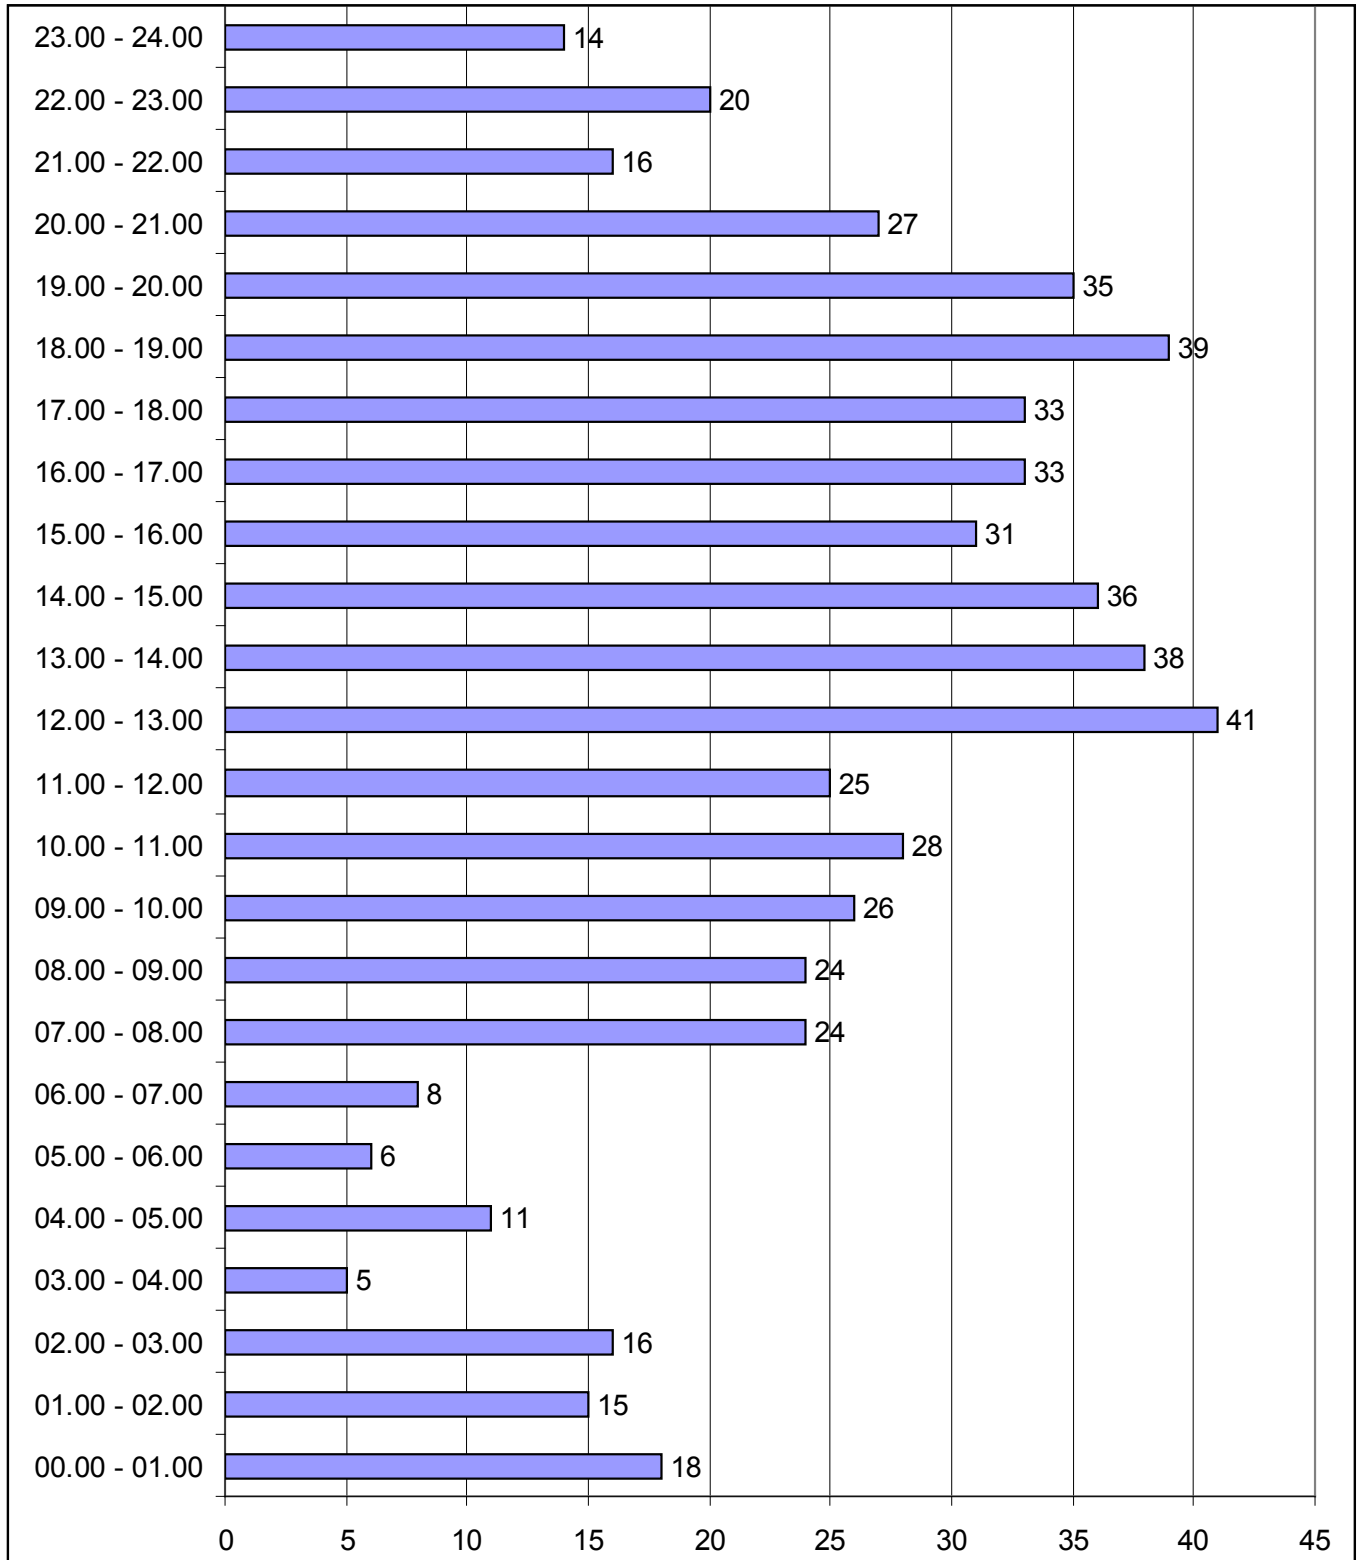

Grafico incidenti stradali per fascia oraria