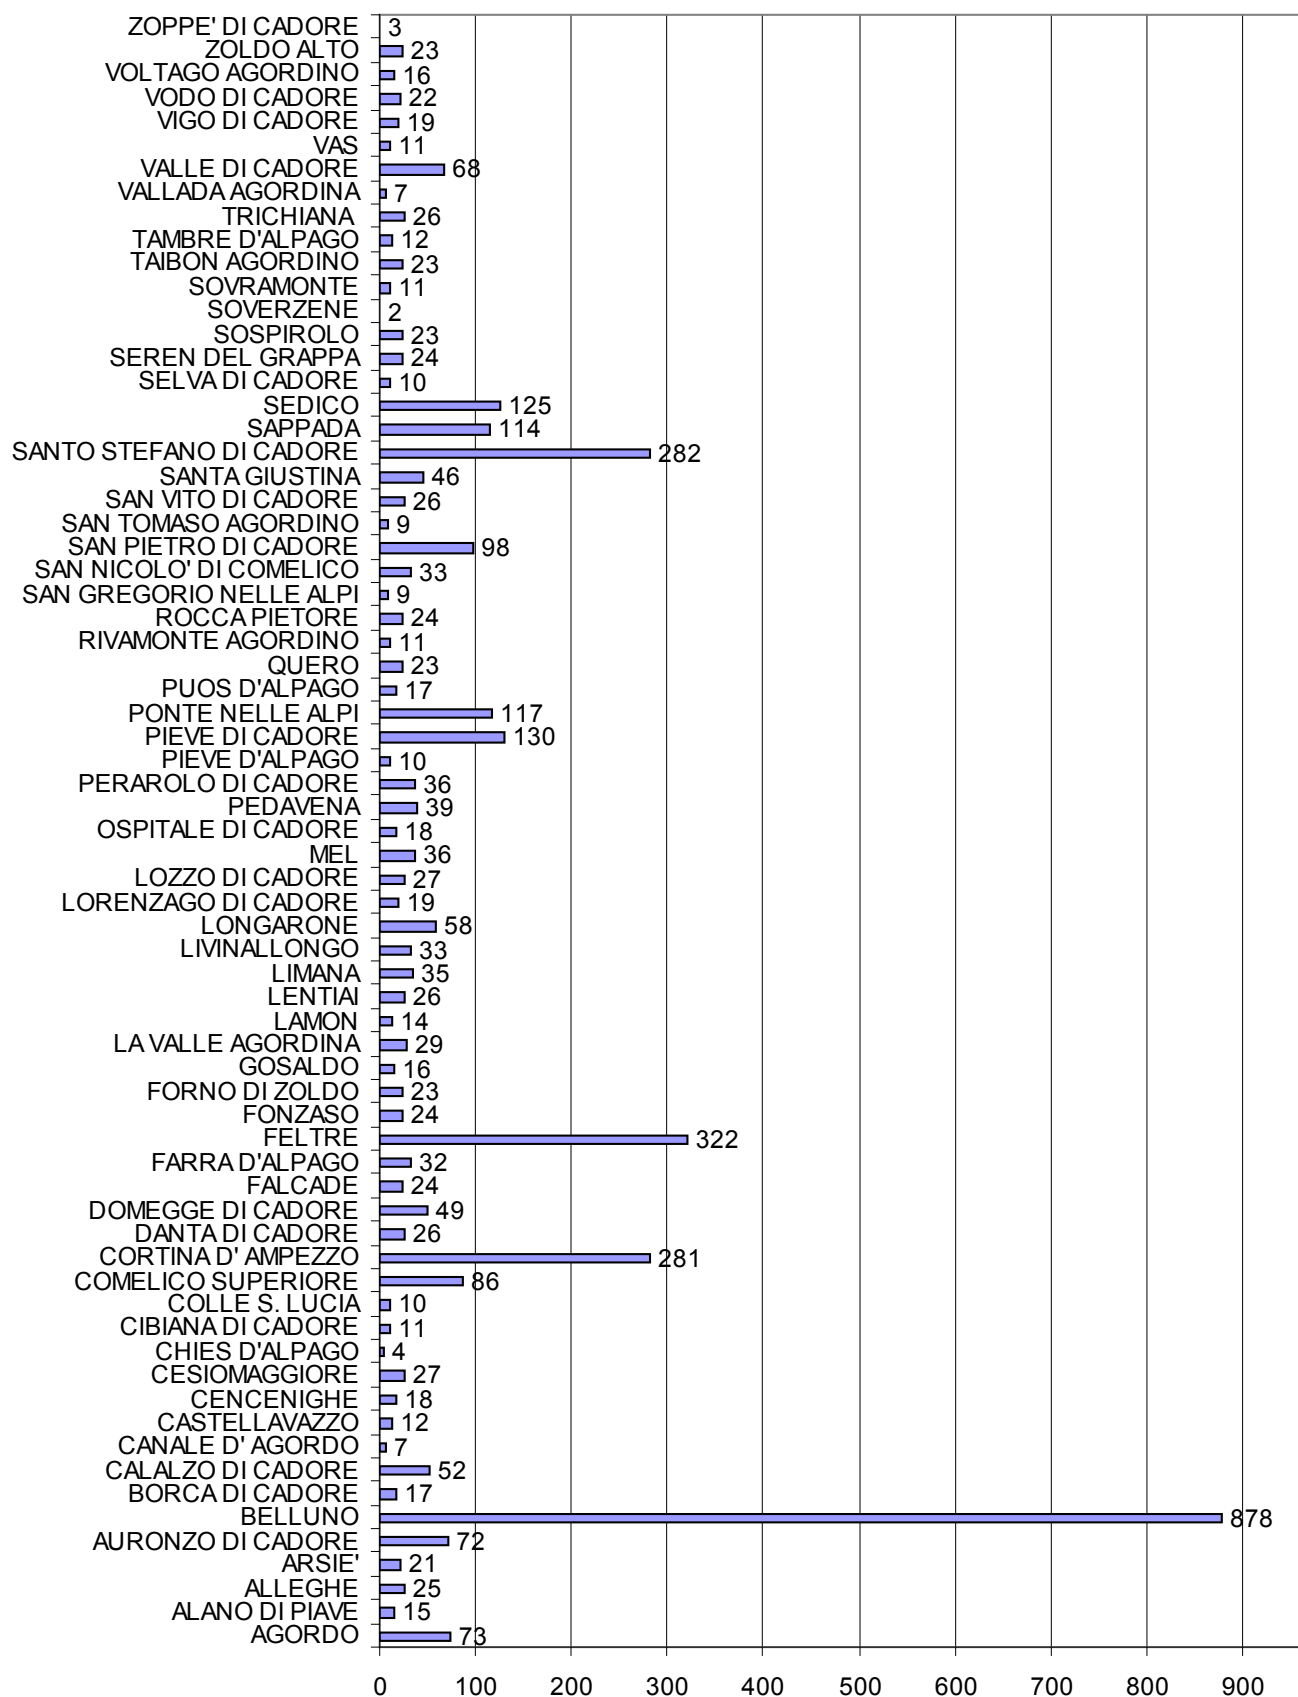

## **Dati statistici anno 2007**

Periodo statistico dal 1 Gennaio 2007 al 30 Novembre 2007

a cura del servizio statistica Provinciale dei Vigili del Fuoco di Belluno

## Grafico Incendi boschivi

## Grafico Interventi Anni 1979 - 2006

ANNO	INT.
1979	835
1980	1069
1981	1271
1982	1086
1983	1362
1984	1309
1985	1607
1986	1693
1987	2095
1988	1956
1989	2715
1990	2914
1991	3008

1992	3520
1993	4049
1994	3918
1995	4194
1996	4182
1997	4544
1998	5991
1999	5668
2000	6787
2001	4543
2002	5476
2003	4784
2004	4258
2005	4235
2006	4372

## Interventi per Comune periodo 01/01/07 - 30/11/07