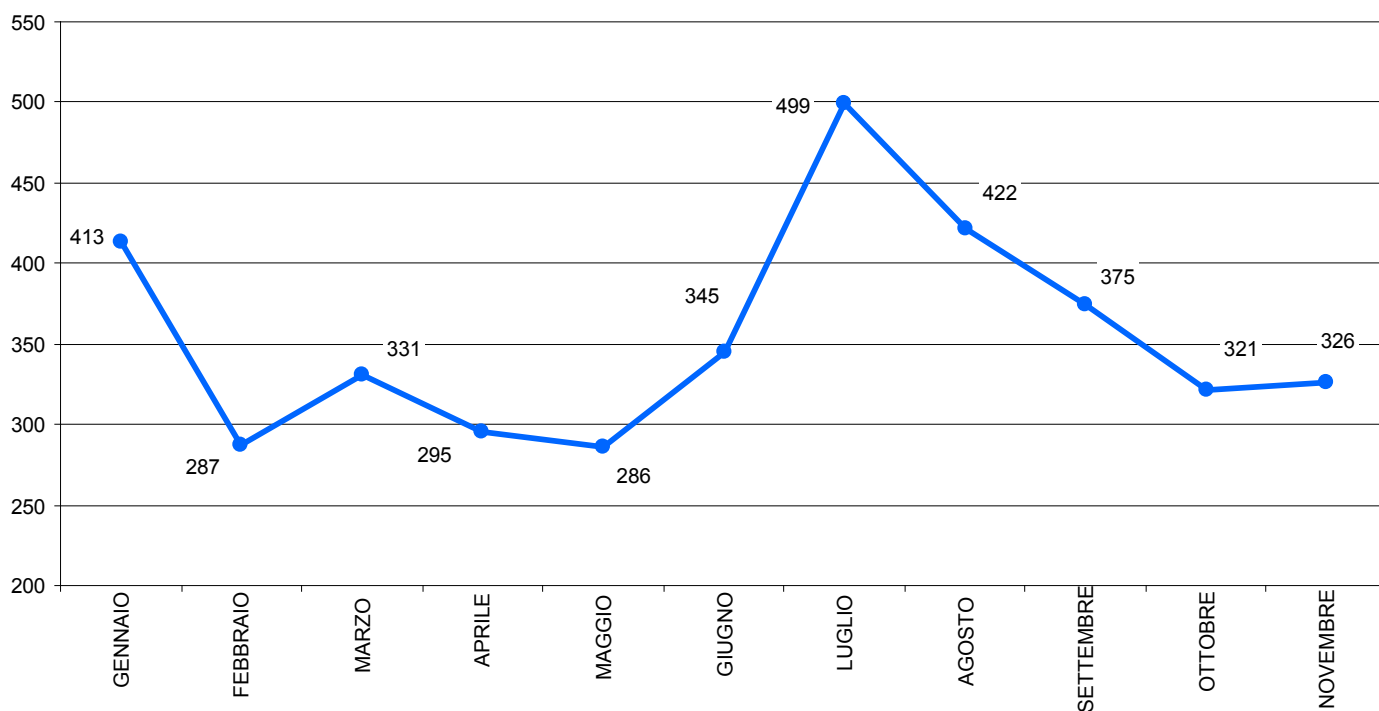

## **Dati statistici anno 2007**

Periodo statistico dal 1 Gennaio 2007 al 30 Novembre 2007

a cura del servizio statistica Provinciale dei Vigili del Fuoco di Belluno

## Totale Interventi suddivisi per mesi periodo 01/01/07 - 30/11/07

MESE	INT.
GENNAIO	413
FEBBRAIO	287
MARZO	331
APRILE	295
MAGGIO	286
GIUGNO	345
LUGLIO	499
AGOSTO	422
SETTEMBRE	375
OTTOBRE	321
NOVEMBRE	326
<b>Totale</b>	<b>3900</b>