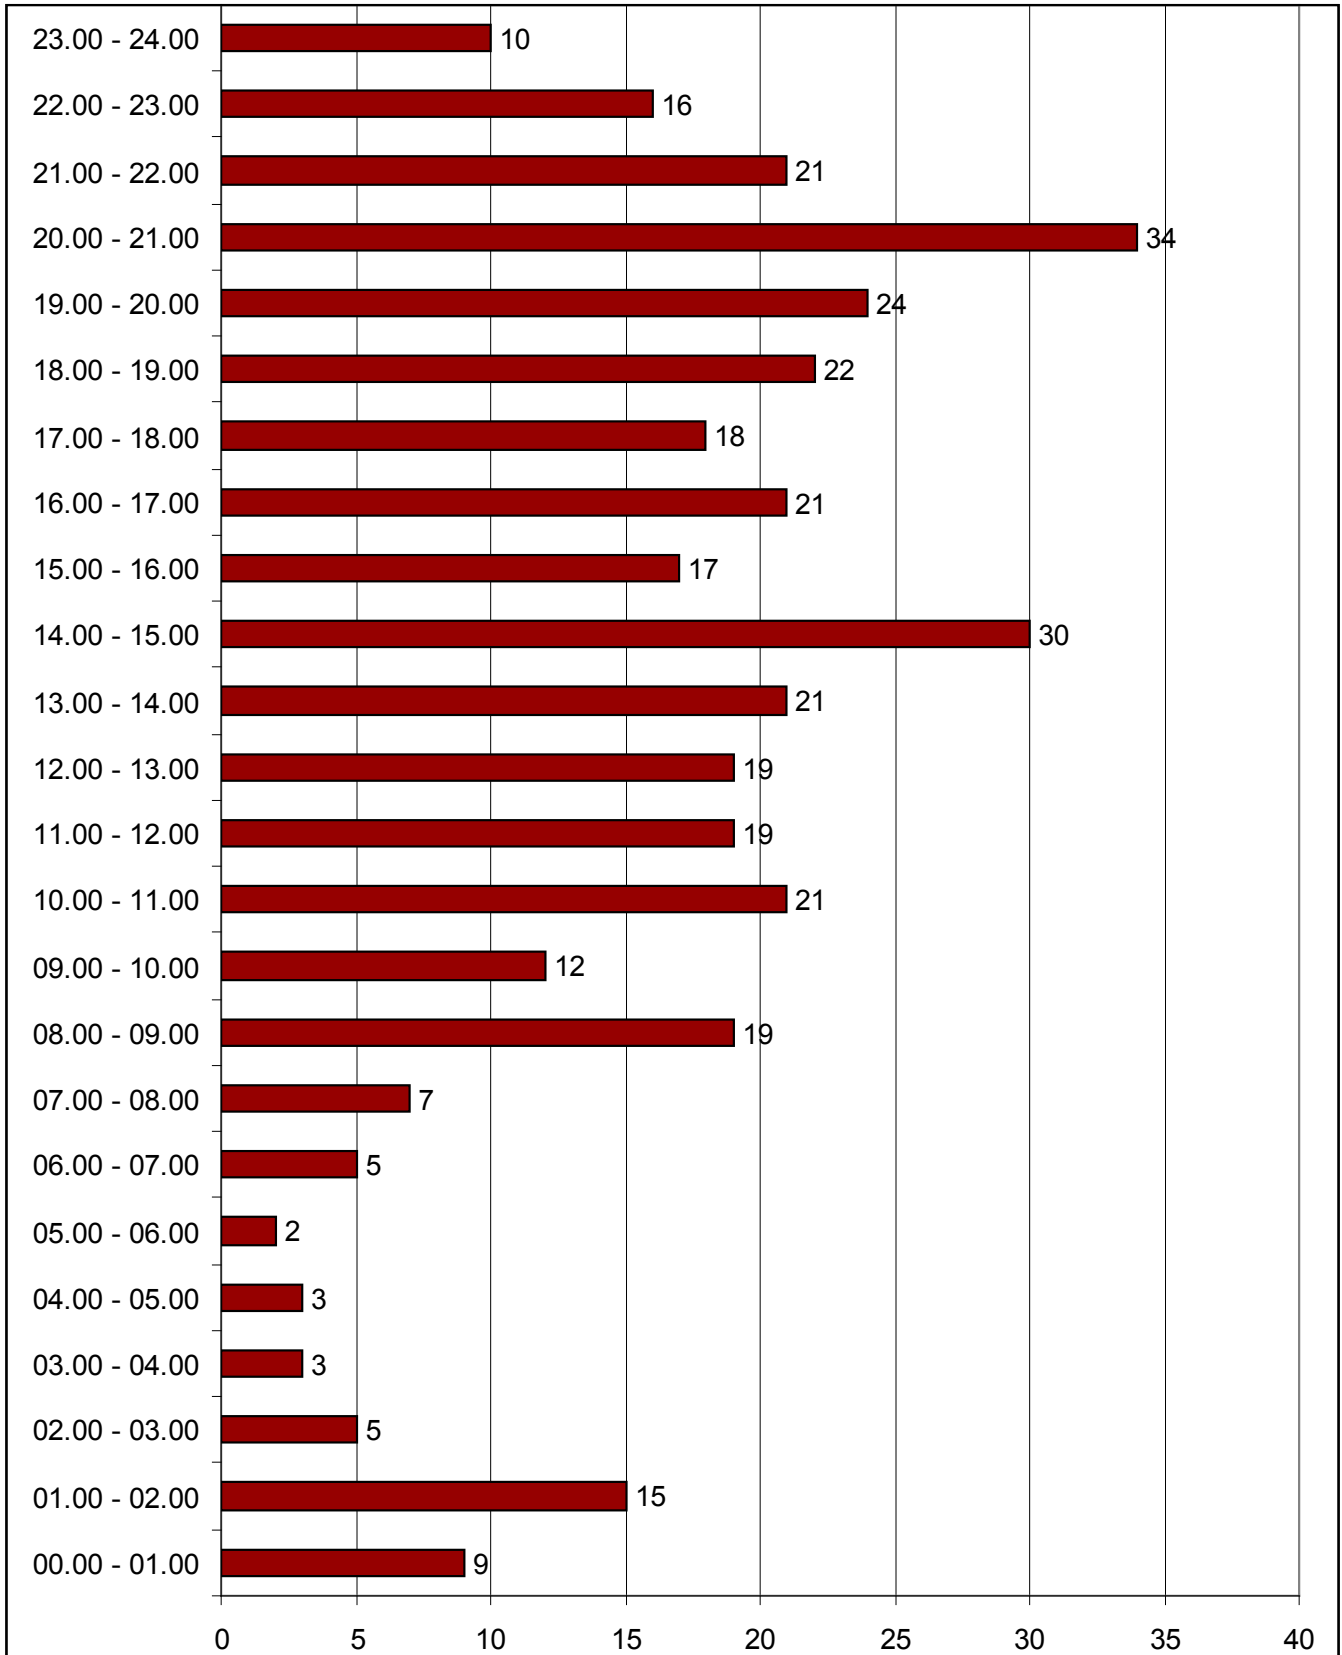

Grafico incendi per fascia oraria