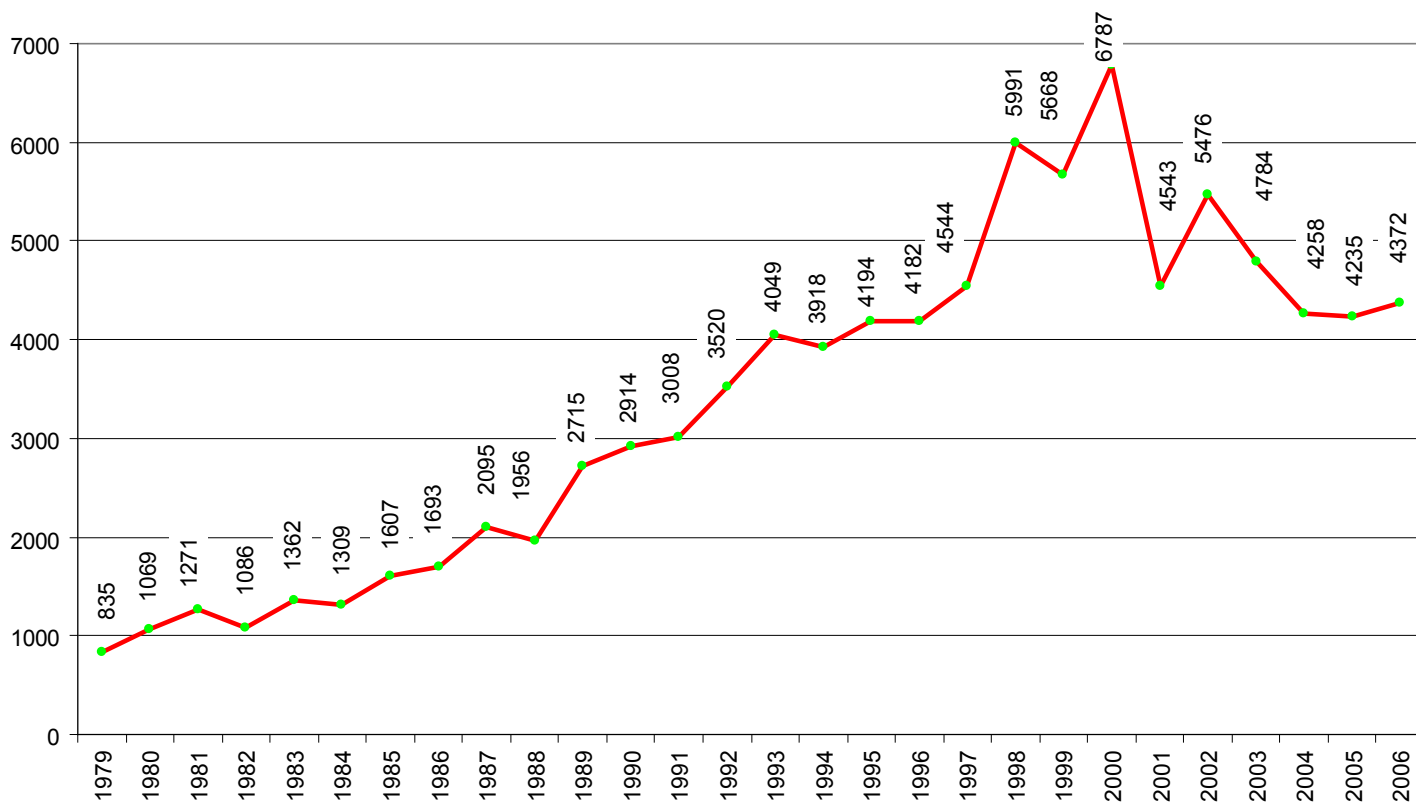

## **Dati statistici anno 2007**

Periodo statistico dal 1 Gennaio 2007 al 30 Novembre 2007

a cura del servizio statistica Provinciale dei Vigili del Fuoco di Belluno

## Grafico Incendi boschivi

## Grafico Interventi Anni 1979 - 2006

ANNO	INT.
1979	835
1980	1069
1981	1271
1982	1086
1983	1362
1984	1309
1985	1607
1986	1693
1987	2095
1988	1956
1989	2715
1990	2914
1991	3008

1992	3520
1993	4049
1994	3918
1995	4194
1996	4182
1997	4544
1998	5991
1999	5668
2000	6787
2001	4543
2002	5476
2003	4784
2004	4258
2005	4235
2006	4372