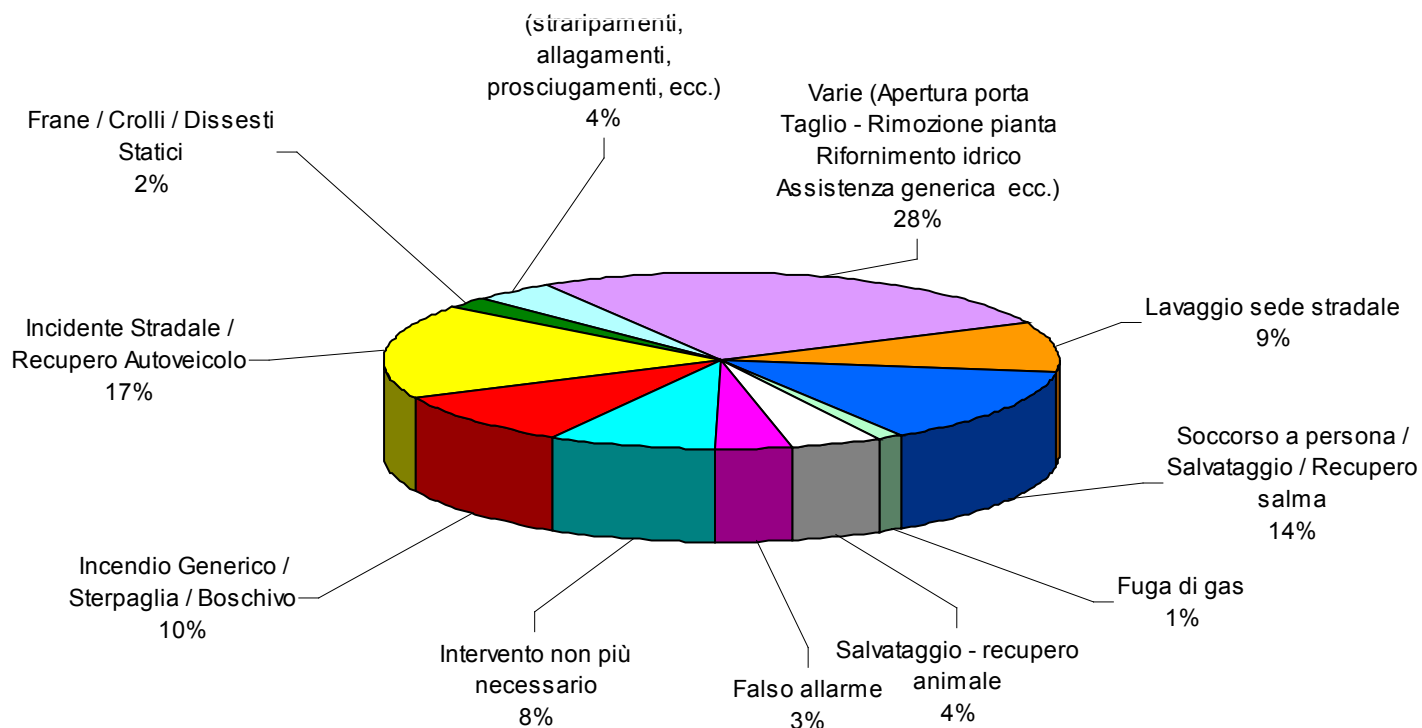

# Dipartimento dei Vigili del Fuoco del Soccorso Pubblico e della Difesa Civile

**Comando Provinciale di Belluno**

---

**115**

## **Dati statistici anno 2007**

Periodo statistico dal 1 Gennaio 2007 al 30 Novembre 2007

a cura del servizio statistica Provinciale dei Vigili del Fuoco di Belluno

## Interventi per tipologia

TIPOLOGIA INTERVENTO	TOTALE INTERVENTI
INCENDIO GENERICO	349
INCENDIO BOSCHIVO / STERPAGLIA	35
RECUPERO VEICOLI E MERCI GENERICHE	144
INCIDENTE STRADALE	520
FRANE - CROLLI - DISSESTI STATICI	88
DANNI D'ACQUA (straripamenti, allagamenti, prosciugamenti, ecc.)	149
RIFORNIMENTO IDRICO	1
LAVAGGIO SEDE STRADALE	352
VARIE (Rimozione insetti nocivi, apertura porta, taglio/rimozione pianta, assistenza generica, ecc.)	1018
SOCCORSO A PERSONA	519
SALVATAGGIO / RICERCA PERSONA	30
RECUPERO SALMA	2
FUGA GAS	46
SBLOCCAGGIO ASCENSORE	22
SALVATAGGIO ANIMALE	151
RECUPERO ANIMALE	22
FALSO ALLARME	136
INTERVENTO NON PIU' NECESSARIO	316
<b>TOTALE INTERVENTI</b>	<b>3900</b>

## Grafico percentuale tipologie interventi