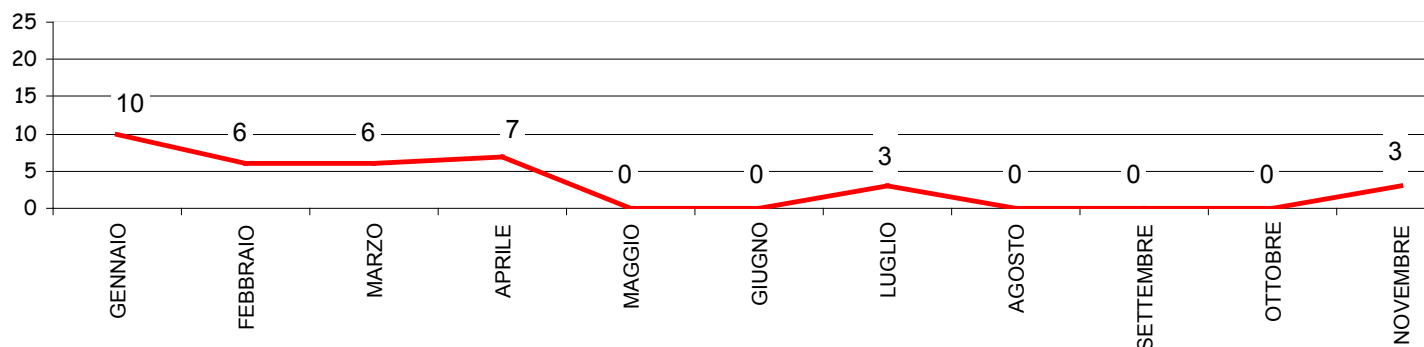

Incendi boschivi

Tipo di intervento	Numero Interventi	Durata degli interventi (in ore)	Superficie Boscata (in ettari)	Superficie non Boscata (in ettari)	Unità V.V.F. intervenute	Mezzi V.V.F. intervenuti	Interventi elicottero (in ore)
Incendi di bosco	6	13,56	27,67		40	18	
Incendi di sterpaglia	29	86,15		3,815	180	51	15
Incendi di colture agricole	0	0	0	0	0	0	0
Totali Generali	35	99,71	27,67	3,815	220	69	15

Grafico Incendi boschivi