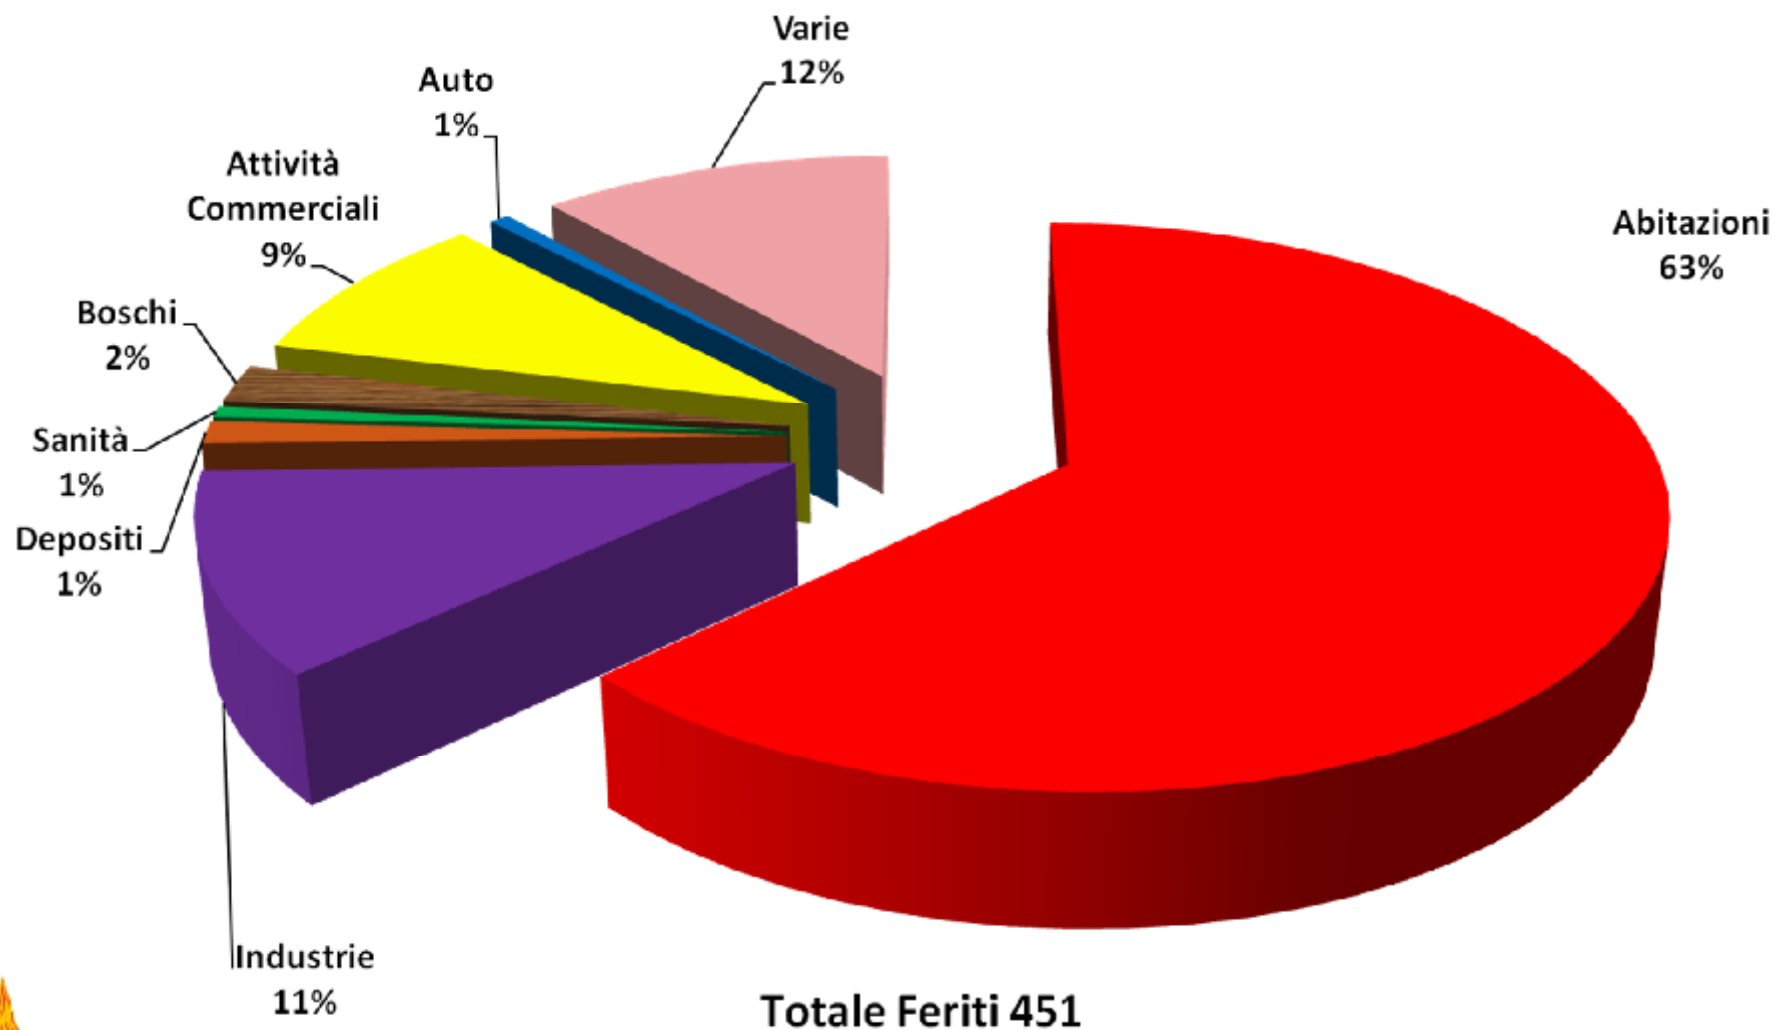

Feriti per incendio ed esplosione in ITALIA (ripartizione per Attività – ANNO 2008)