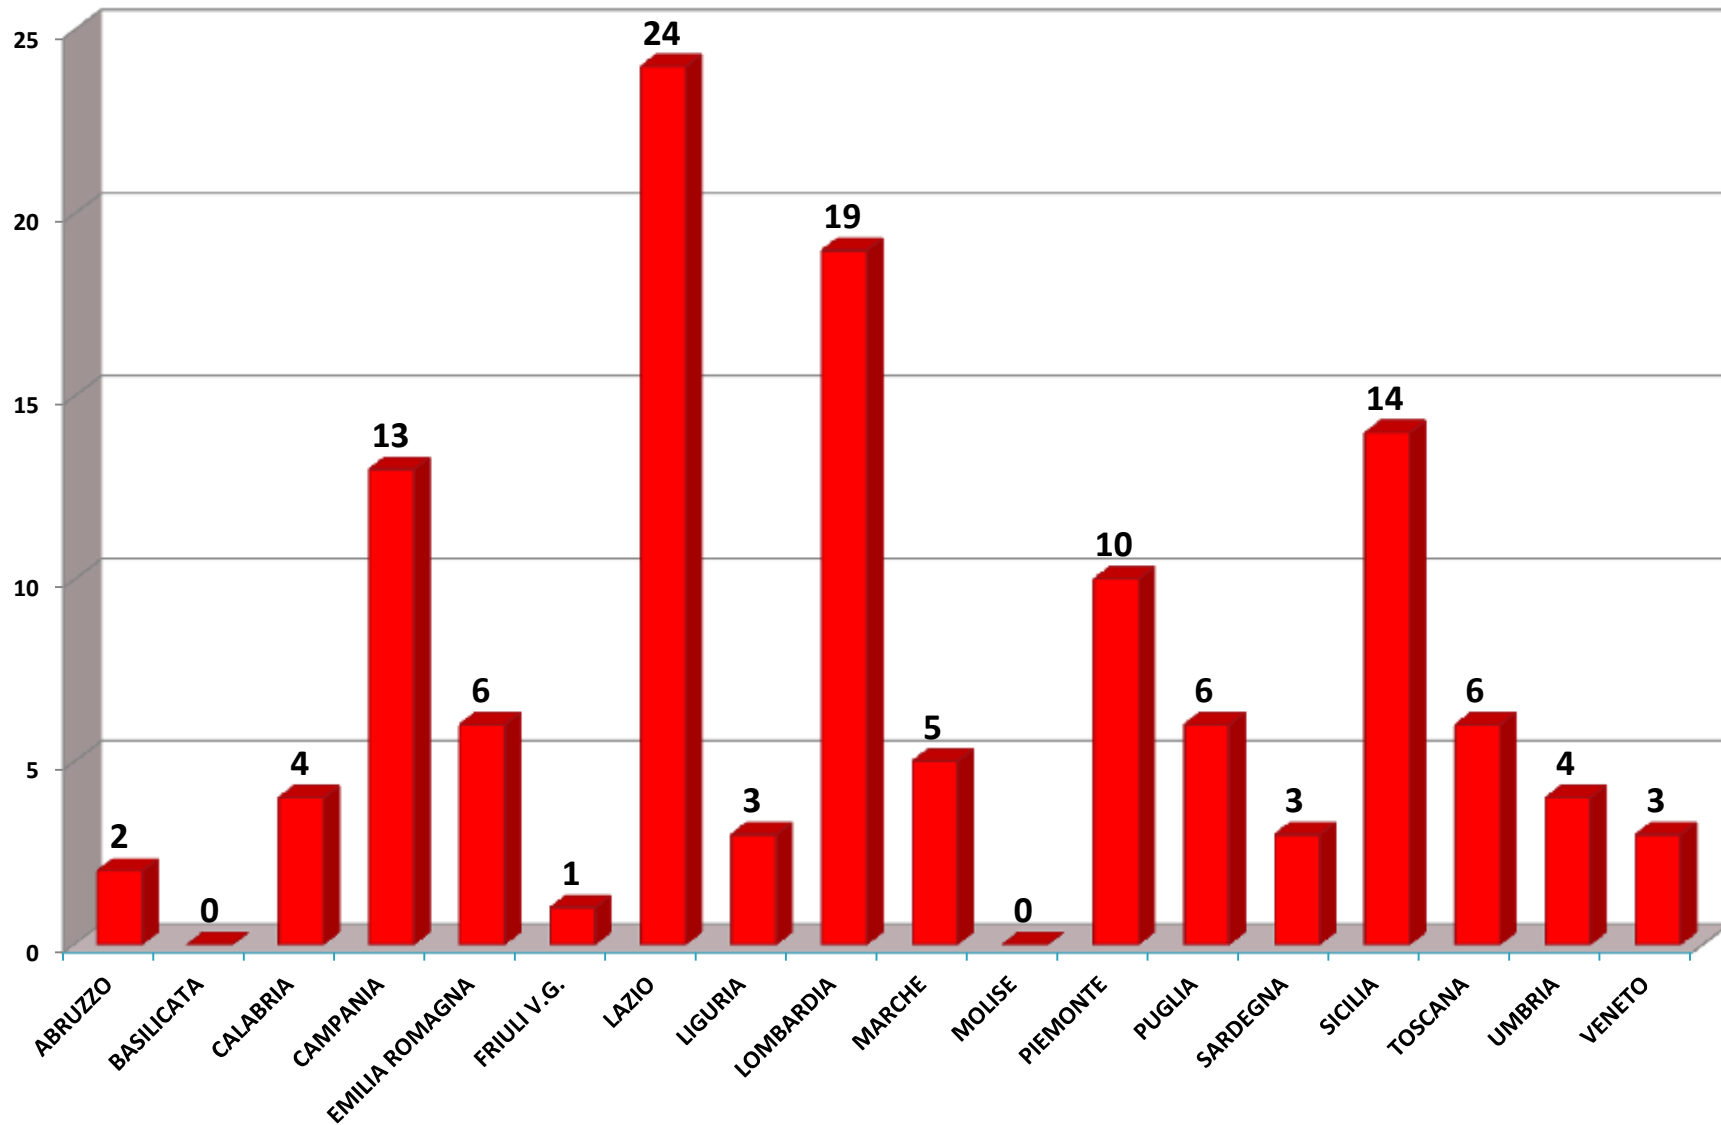

Morti per incendio ed esplosione in Italia (Ripartizione Regionale - anno 2010)

Totale Morti 123