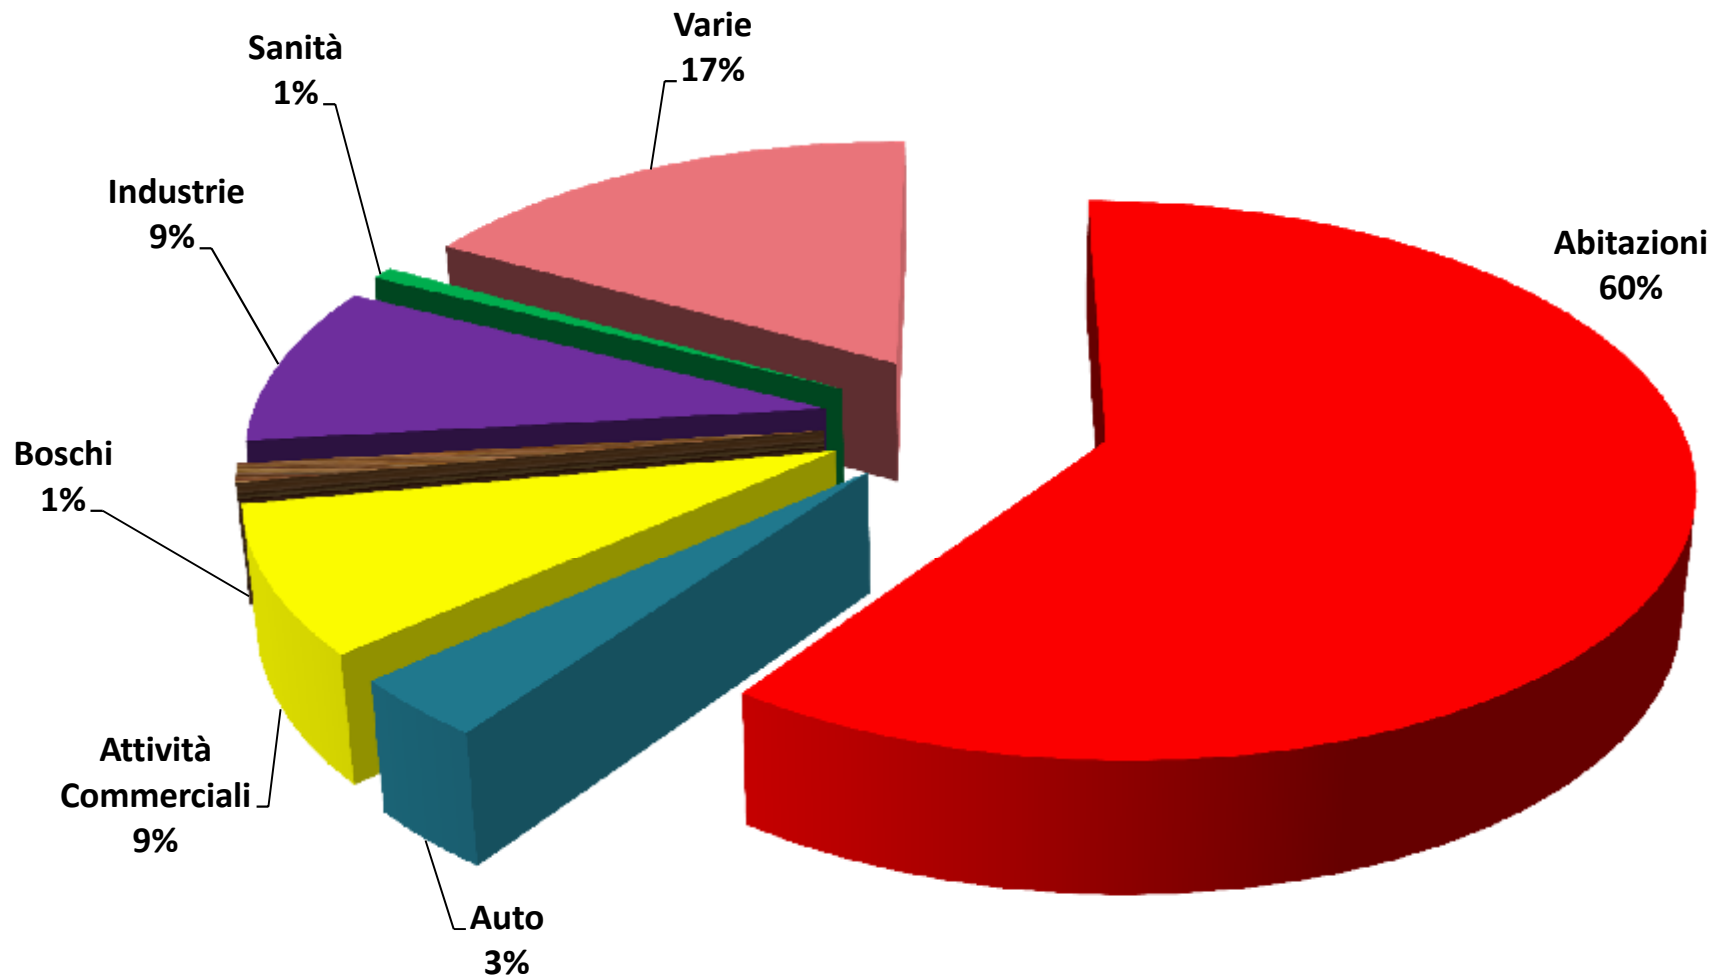

Con questa ricerca si è cercato di dare uno spaccato degli eventi calamitosi (morti e feriti ) negli incendi ed esplosioni ,che si sono verificati in ITALIA , fornendo una quantità di dati utili non solo per l'aspetto della prevenzione, ma anche per il profilo organizzativo e gestionale dell'attività di soccorso del Corpo Nazionale dei Vigili del Fuoco .

## Morti per Incendio ed Esplosione in ITALIA ( Ripartizione Regionale – ANNO 2007 )

**Totale Morti 151**

## Ripartizione percentuale morti da esplosione ed incendio in ITALIA ( ANNO 2007 )

**Totale Morti 151**

**Morti per incendio ed esplosione in ITALIA  
( Ripartizione per Attività - ANNO 2007 )**

**Totale Morti 151**

## Feriti per incendio ed esplosione in ITALIA ( Ripartizione per Attività - ANNO 2007 )

**Totale Feriti : 543**