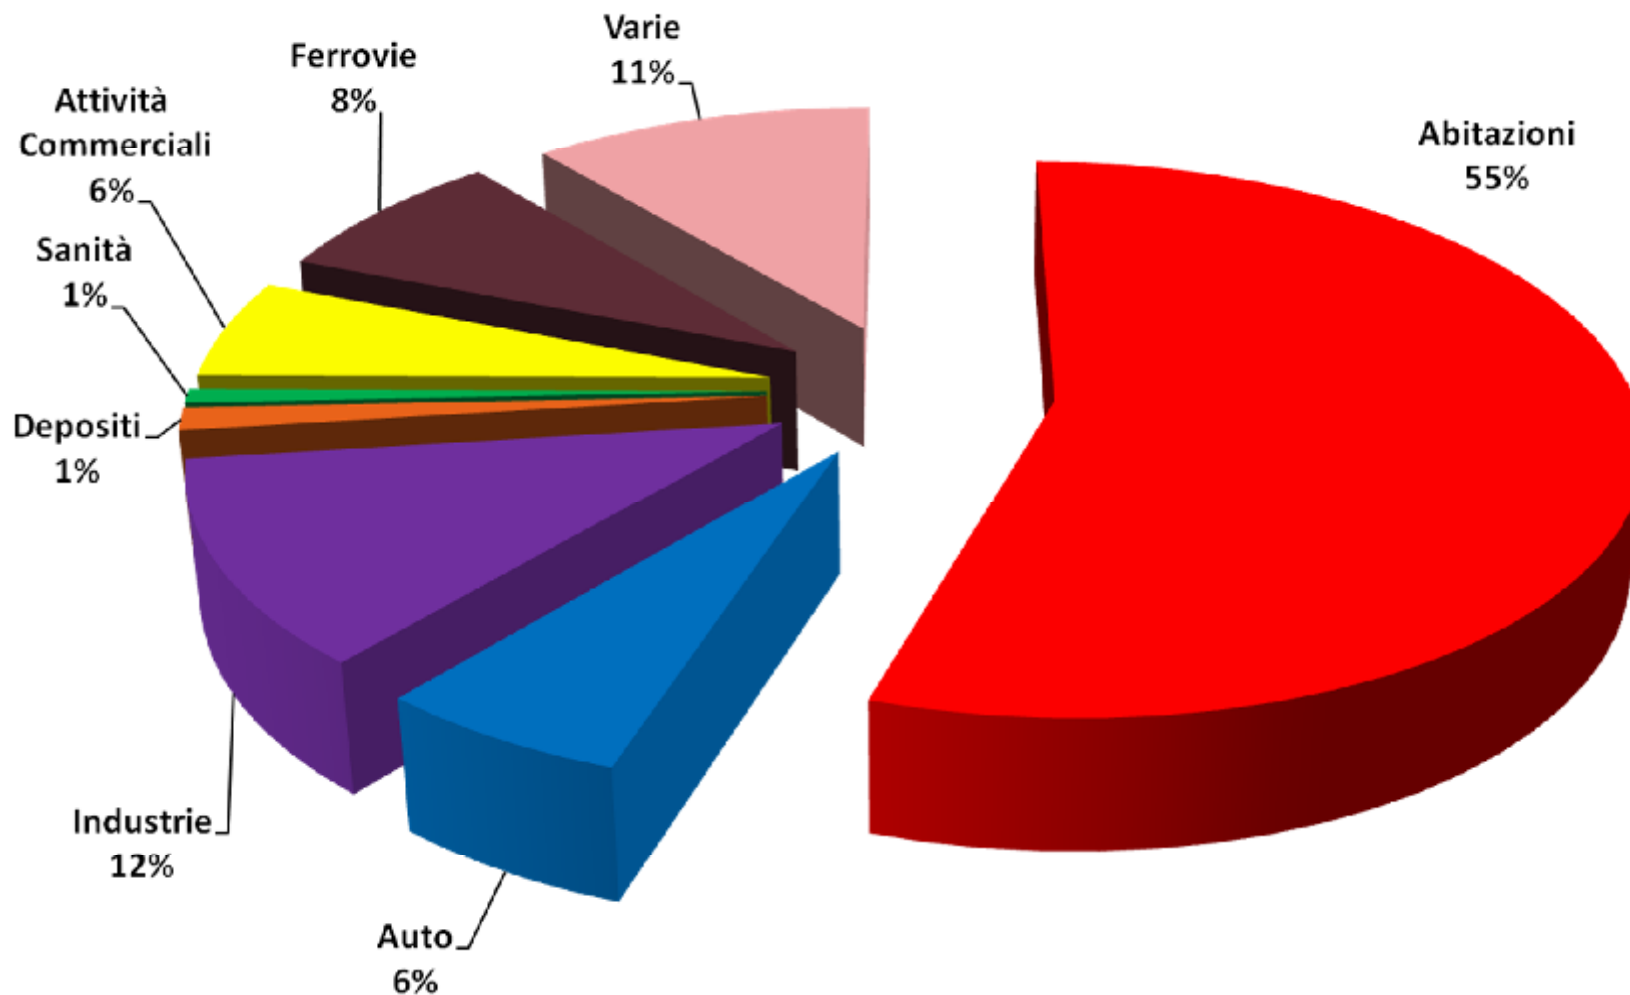

# Morti per incendio ed Esplosione in ITALIA ( Ripartizione per Attività - ANNO 2009 )

**Totale Morti 141**

## Feriti per incendio ed esplosione in ITALIA ( Ripartizione per Attività - ANNO 2009 )

**Totale Feriti 378**