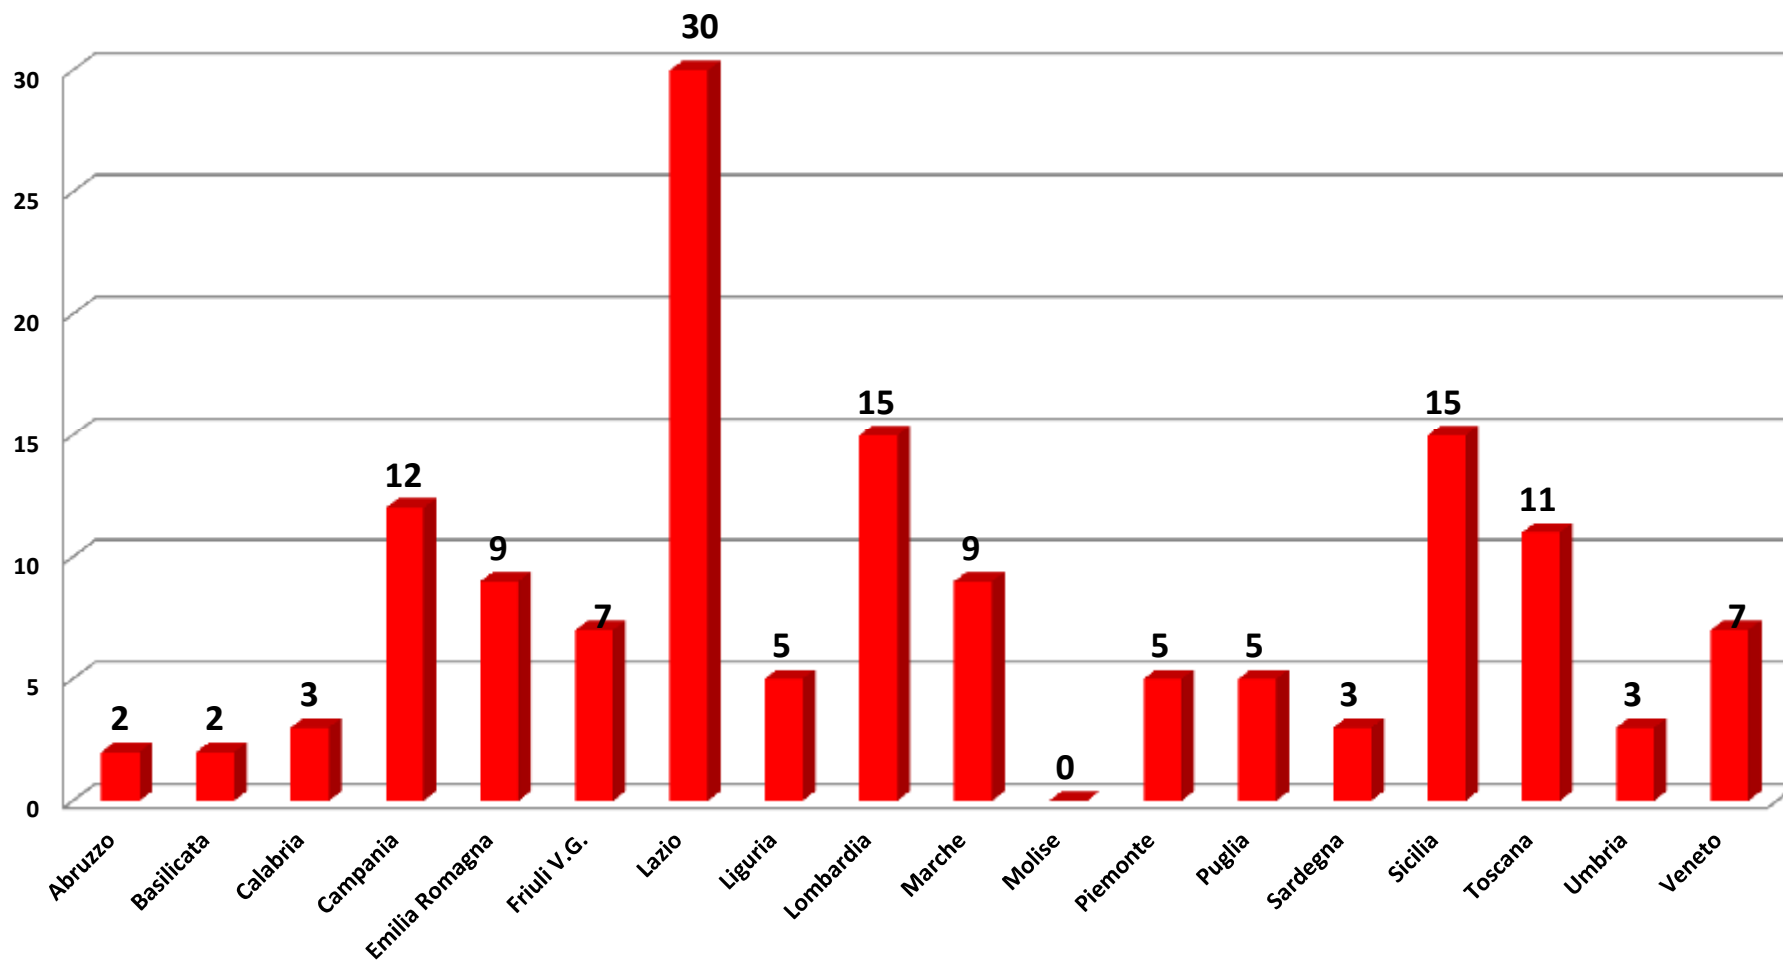

Morti per Incendio ed Esplosione in ITALIA (Ripartizione Regionale - Anno 2011)

Totale Morti 143