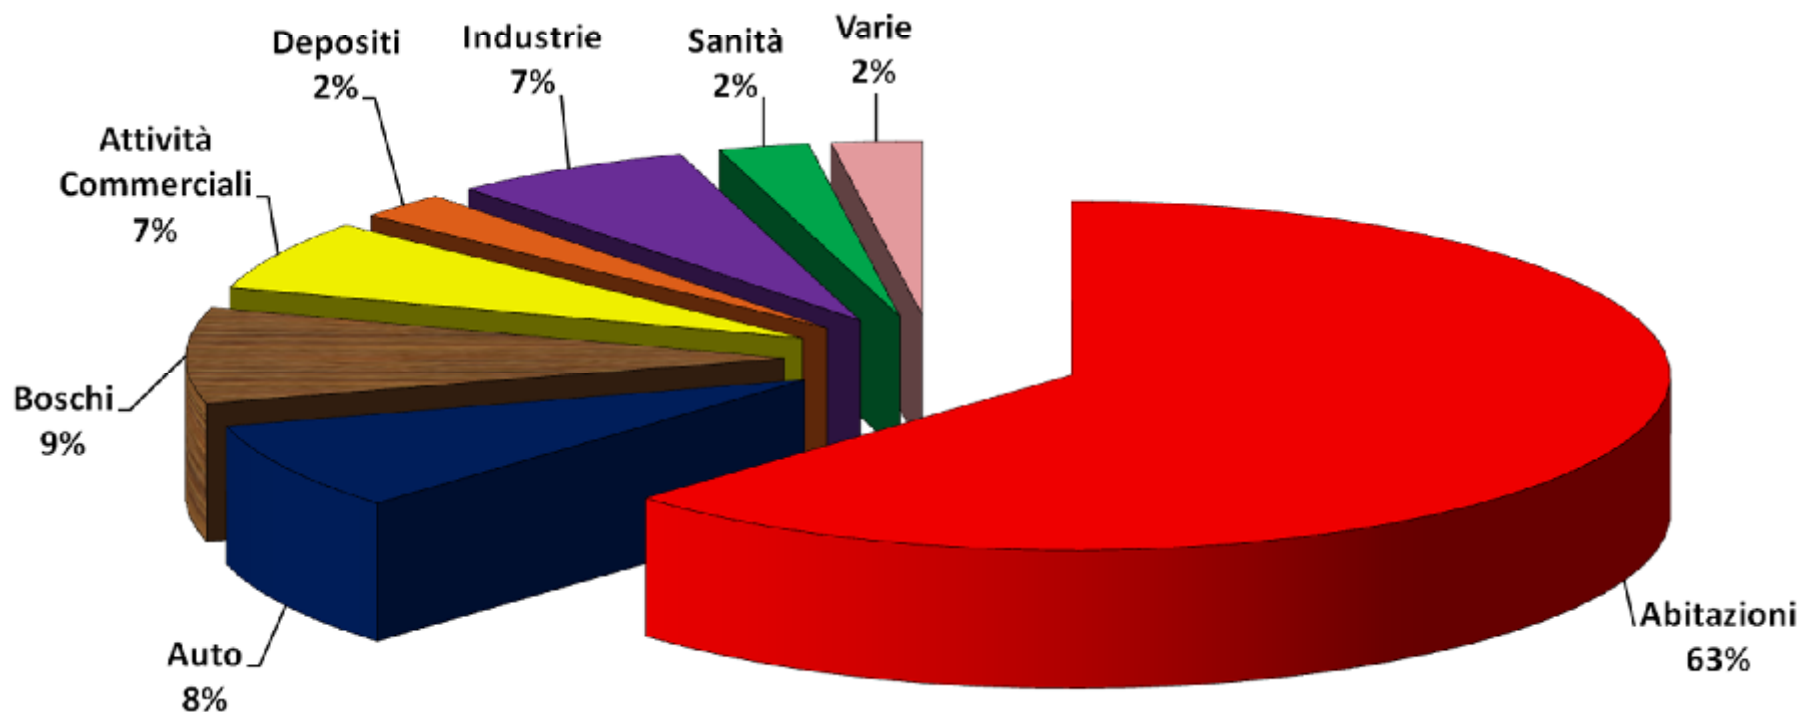

Morti per Incendio ed Esplosione in Italia (Ripartizione per Attività - Anno 2010)

Totale Morti 123