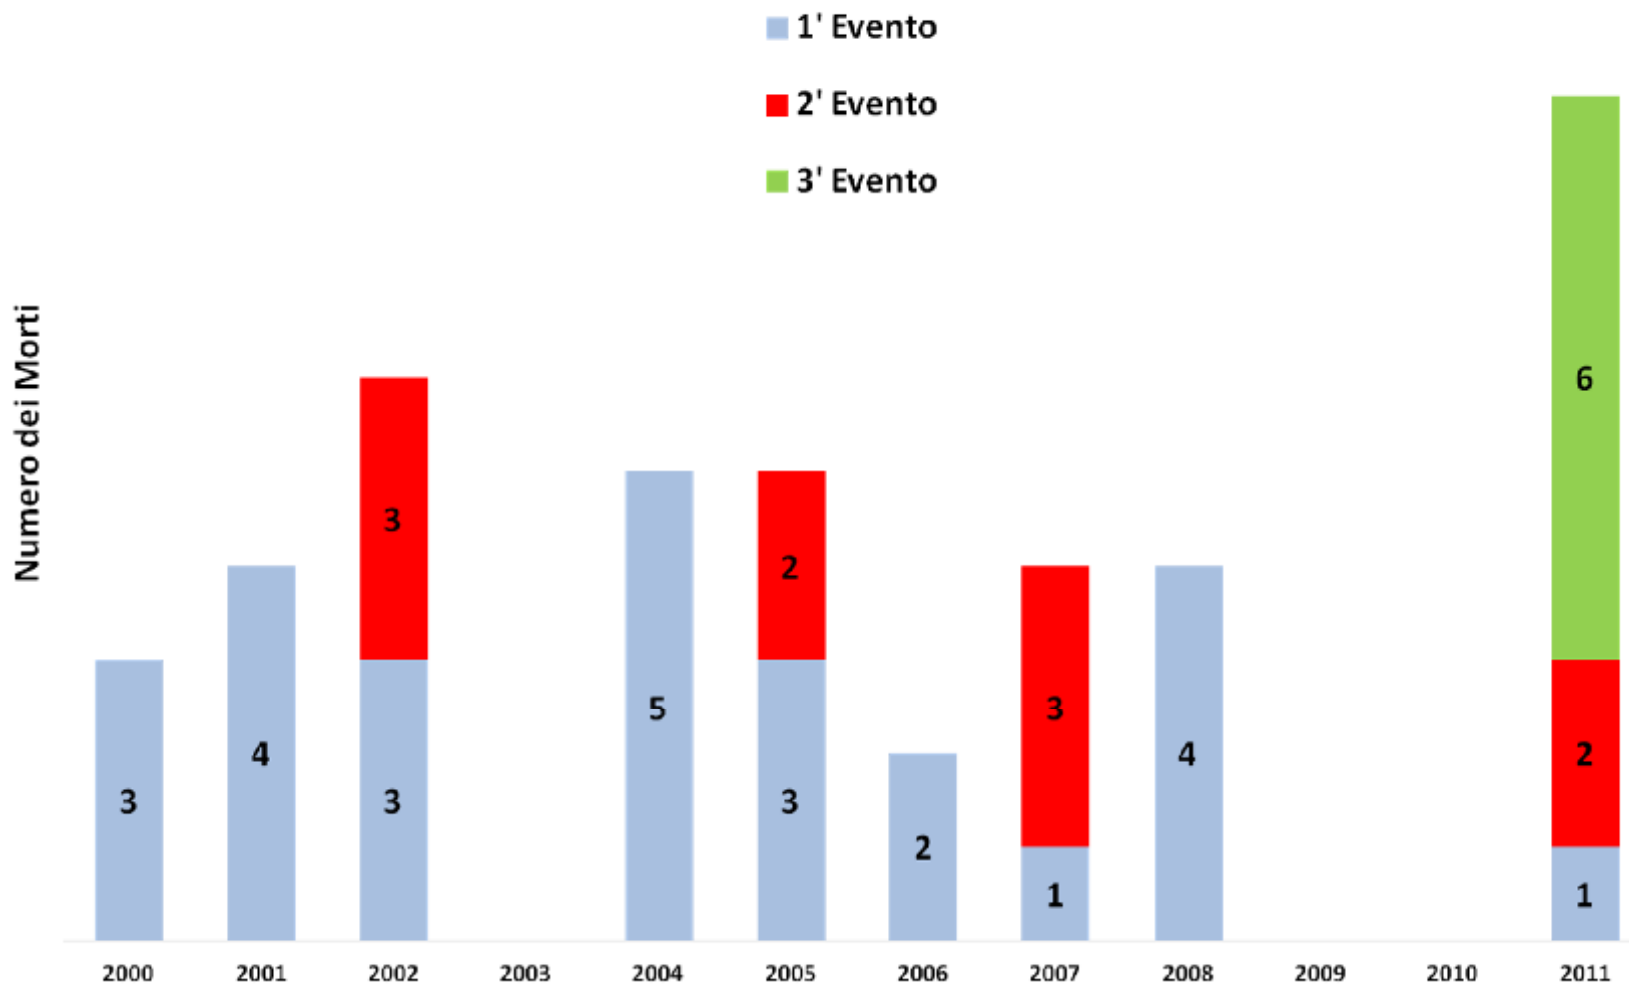

Morti per esplosione in Italia nelle fabbriche di fuochi artificiali (anno 2000 – 2011)

Totale Morti 42