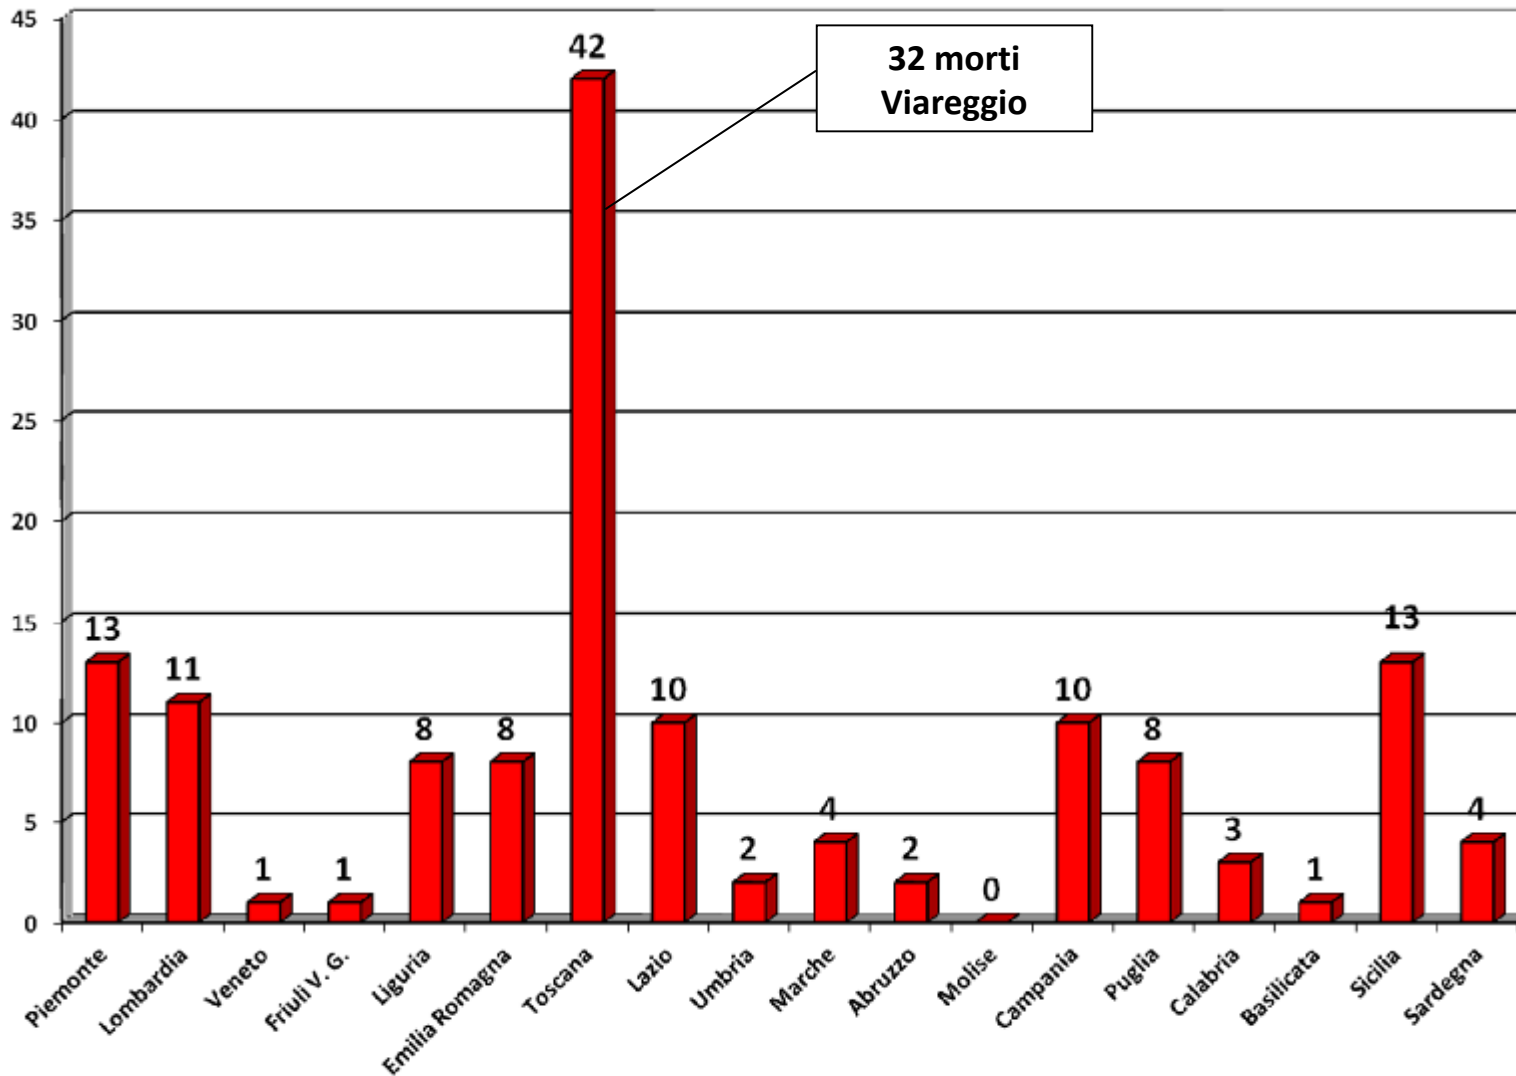

Morti per Incendio ed Esplosione in ITALIA (Ripartizione Regionale – ANNO 2009)

Totale Morti 141