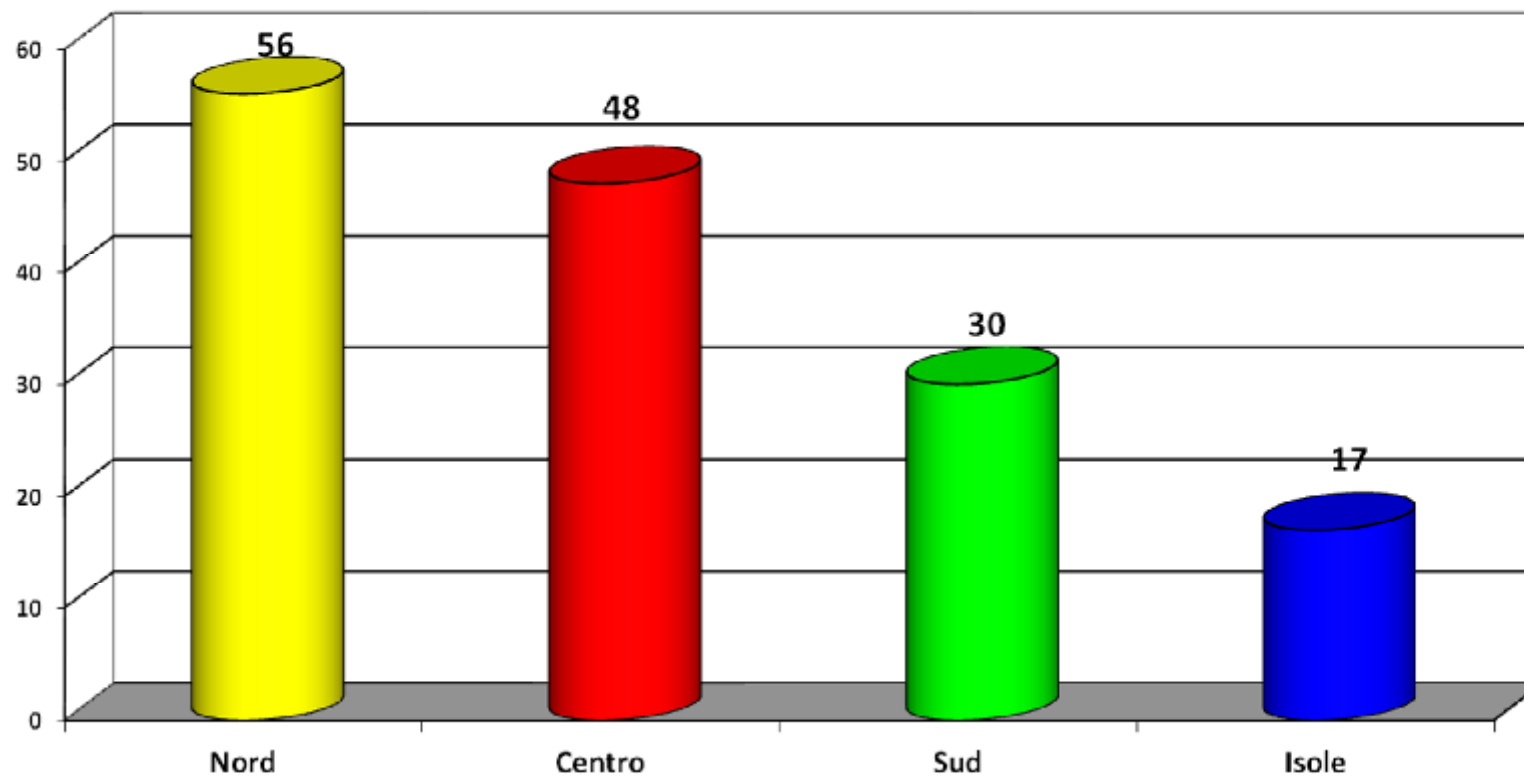

Morti per Incendio ed Esplosione in ITALIA (Ripartizione Geografica – ANNO 2007)

Totale Morti 151