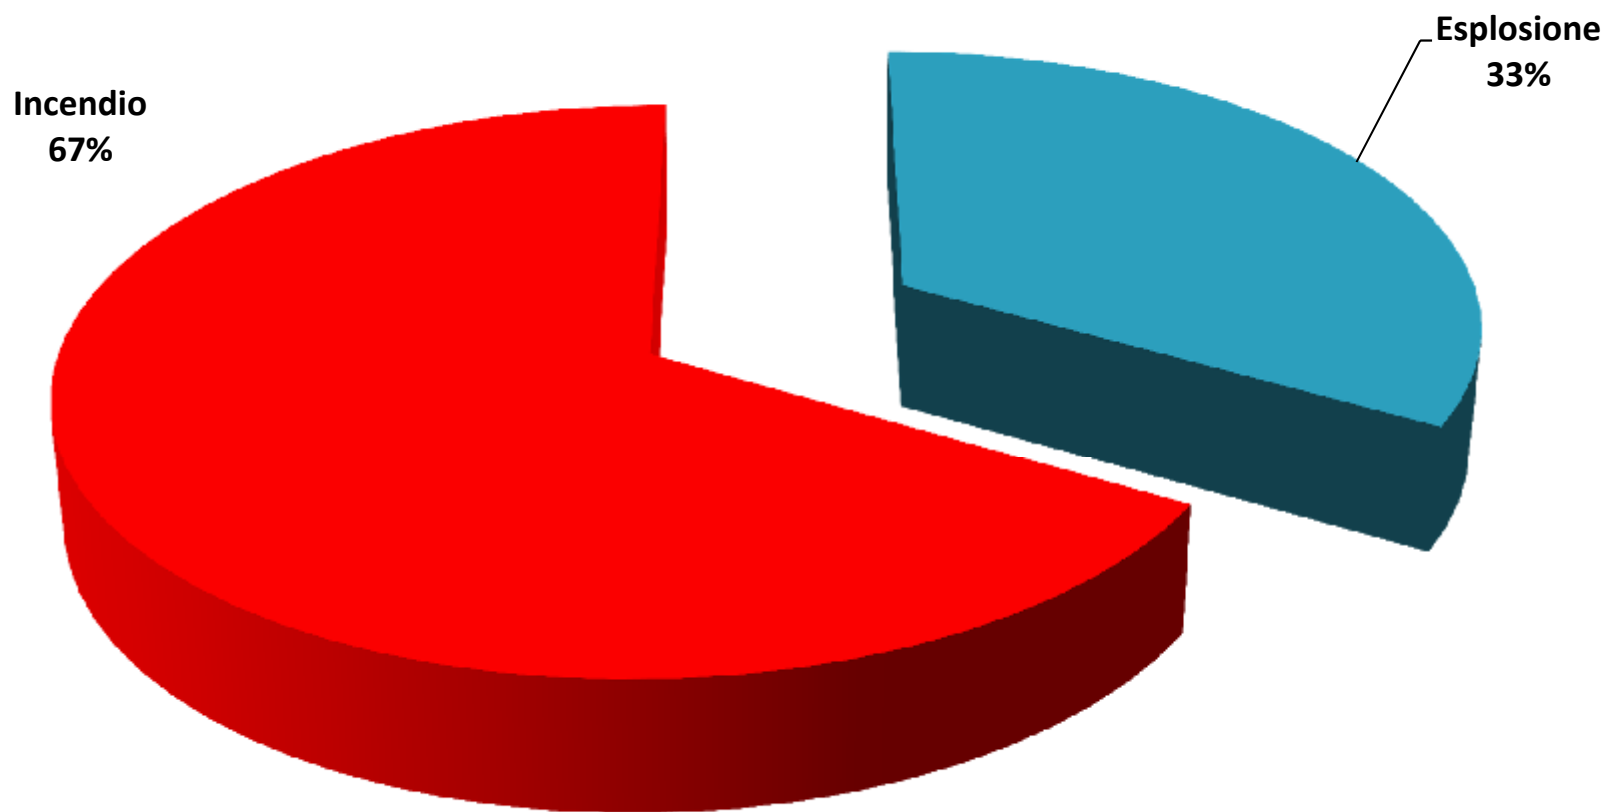

Ripartizione percentuale morti da incendio ed esplosione in ITALIA (ANNO 2009)

Totale Morti 141