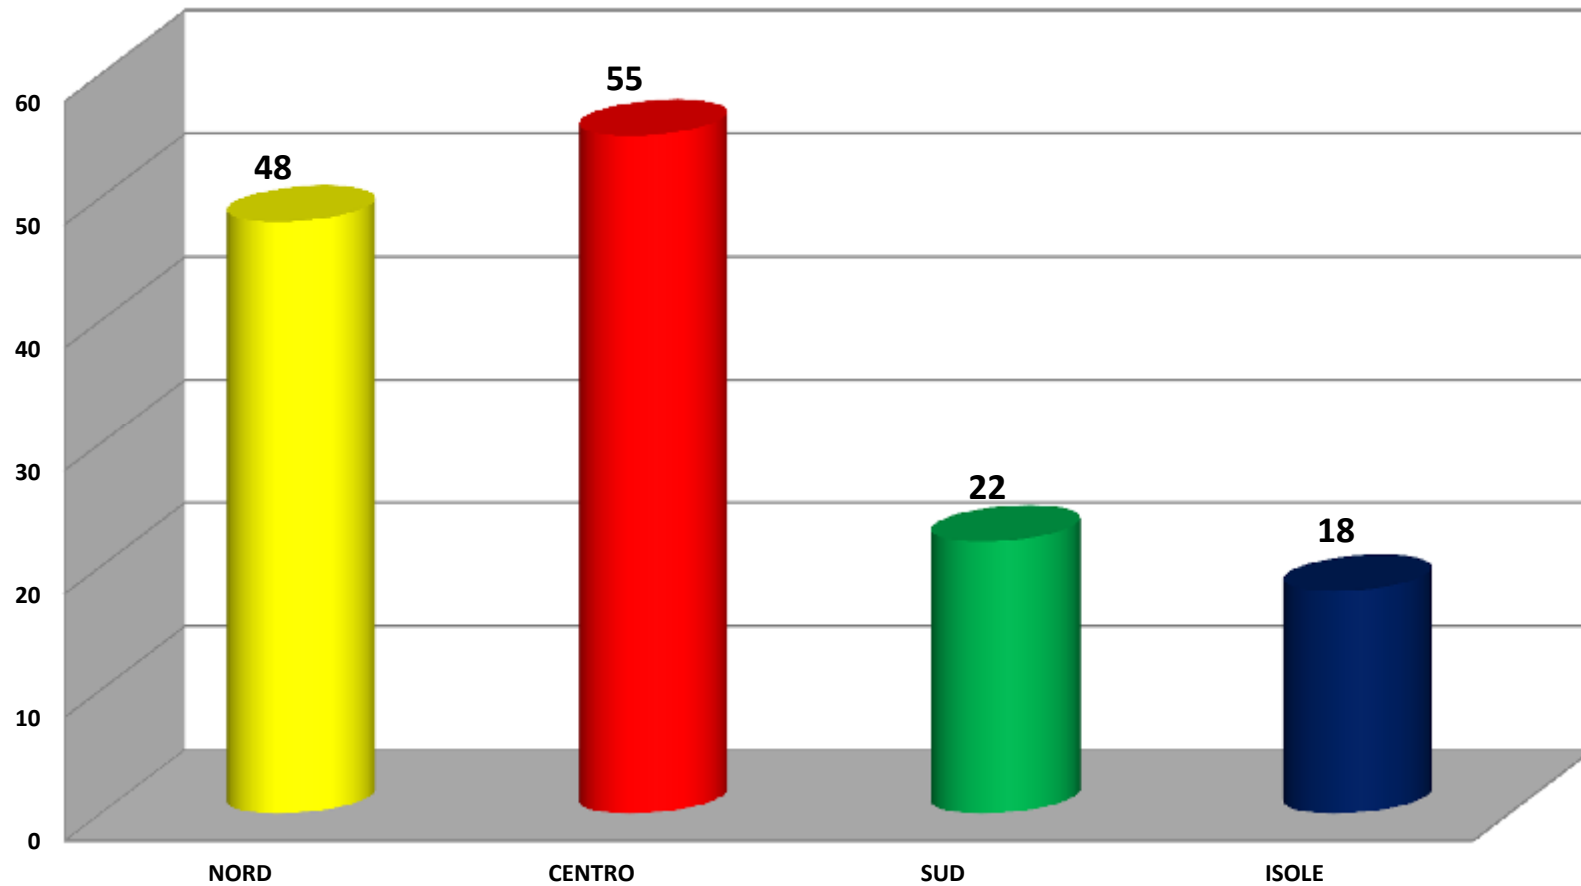

Morti per incendio ed esplosione in ITALIA (Ripartizione Geografica - Anno 2011)

Totale Morti 143