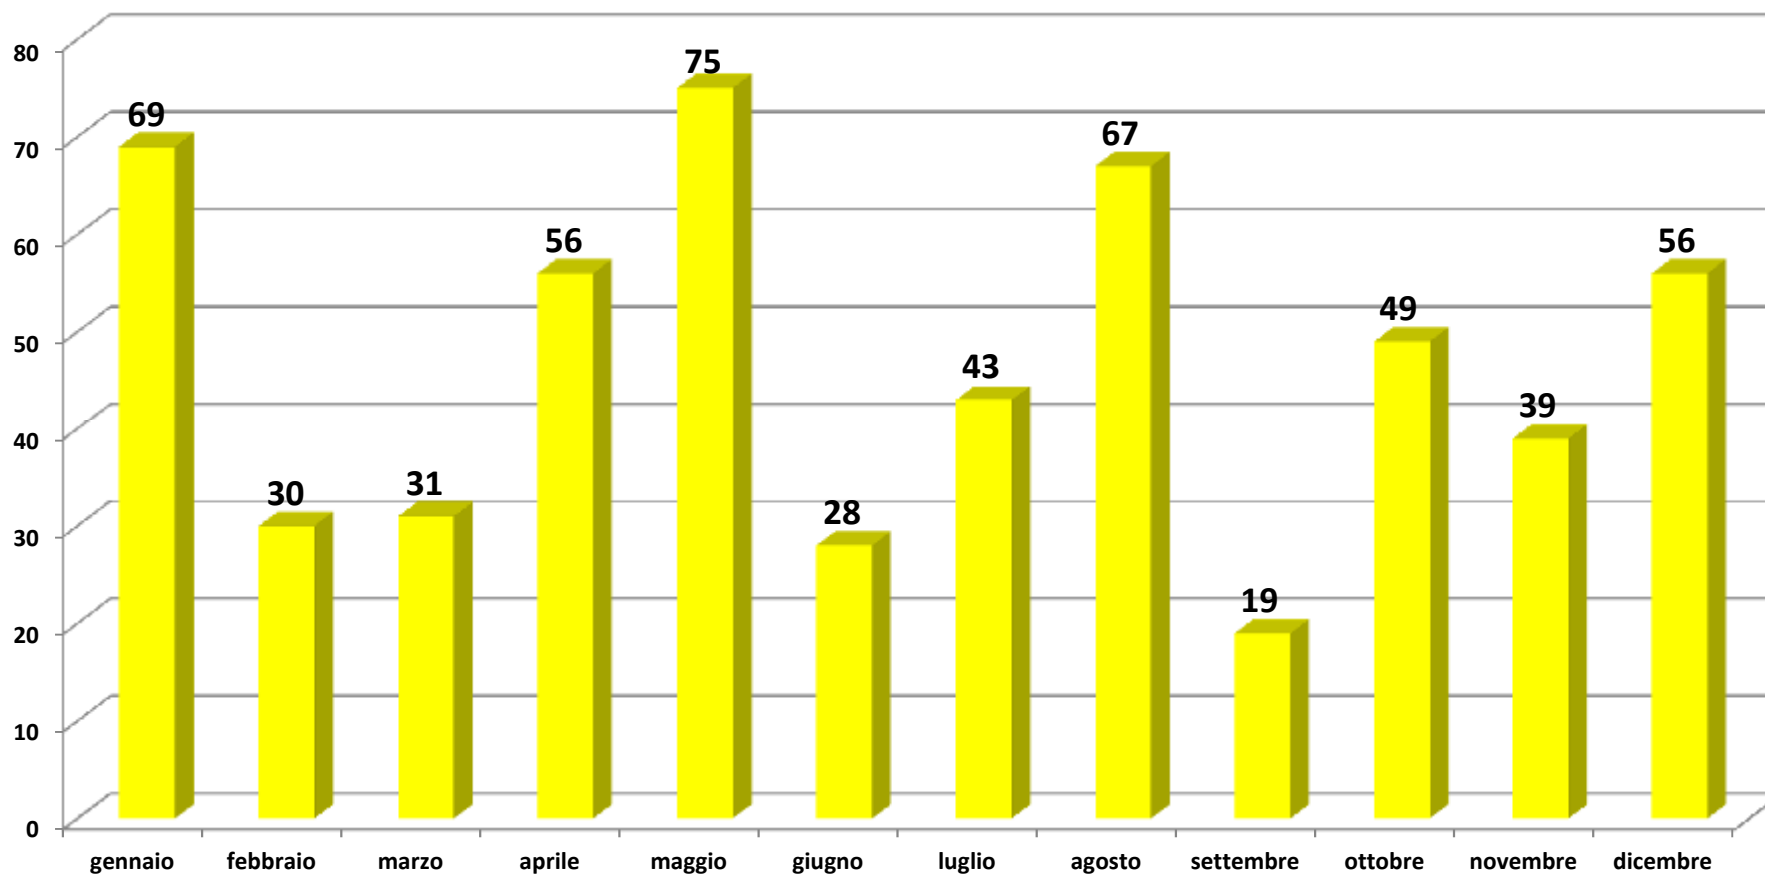

Feriti per incendio ed esplosione in ITALIA (Ripartizione Mensile - Anno 2011)

Totale Feriti 562