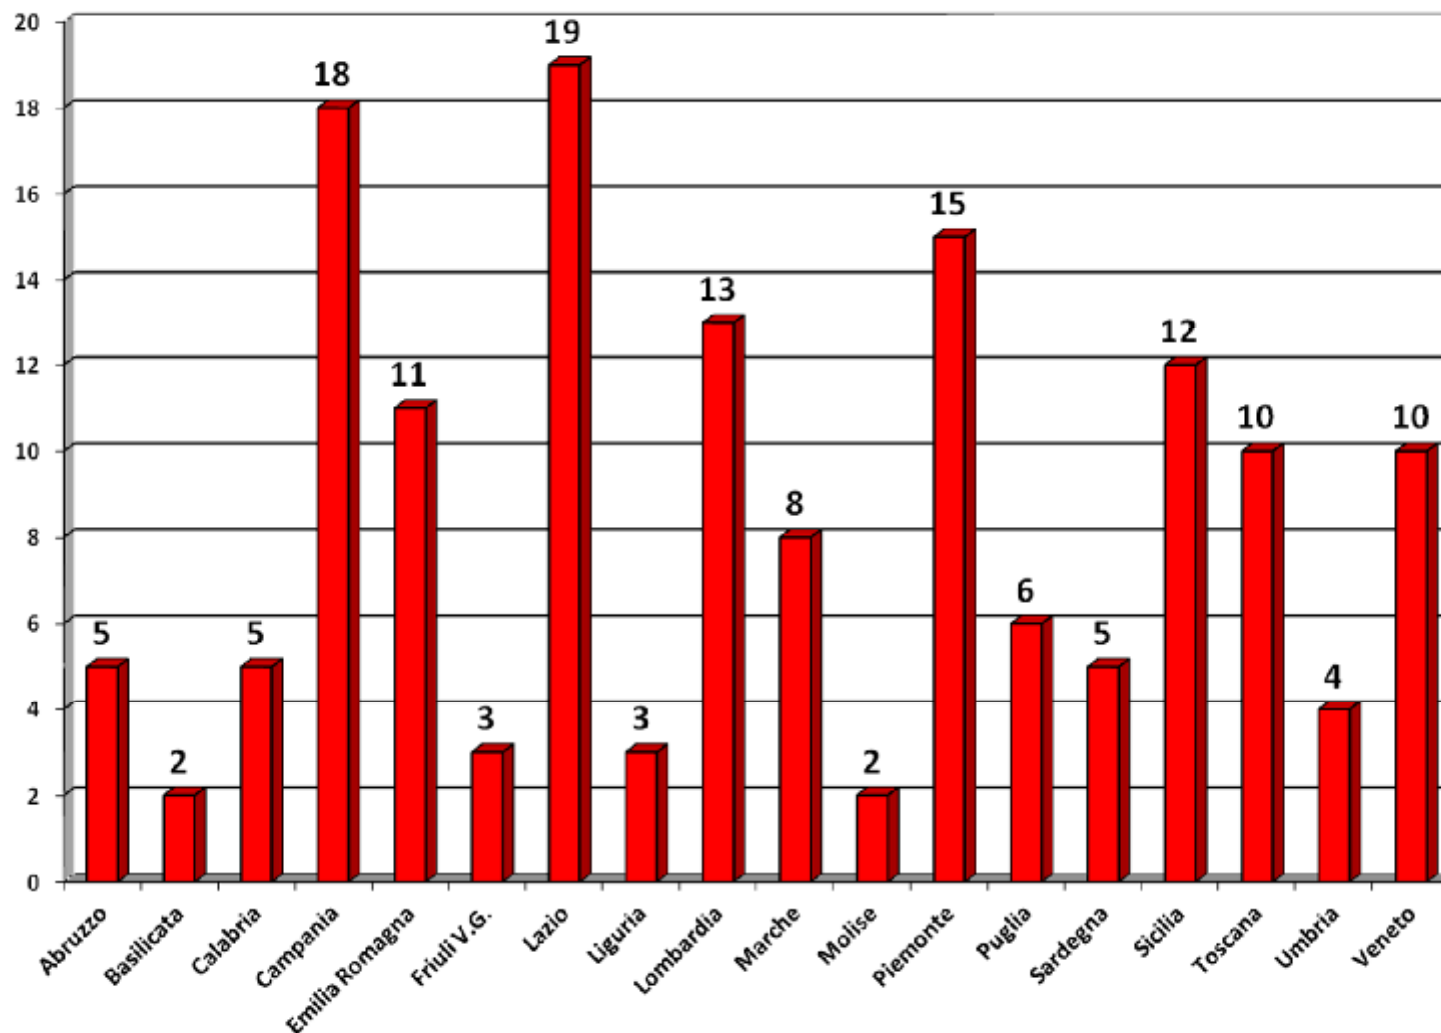

Morti per Incendio ed Esplosione in ITALIA (Ripartizione Regionale – ANNO 2007)

Totale Morti 151