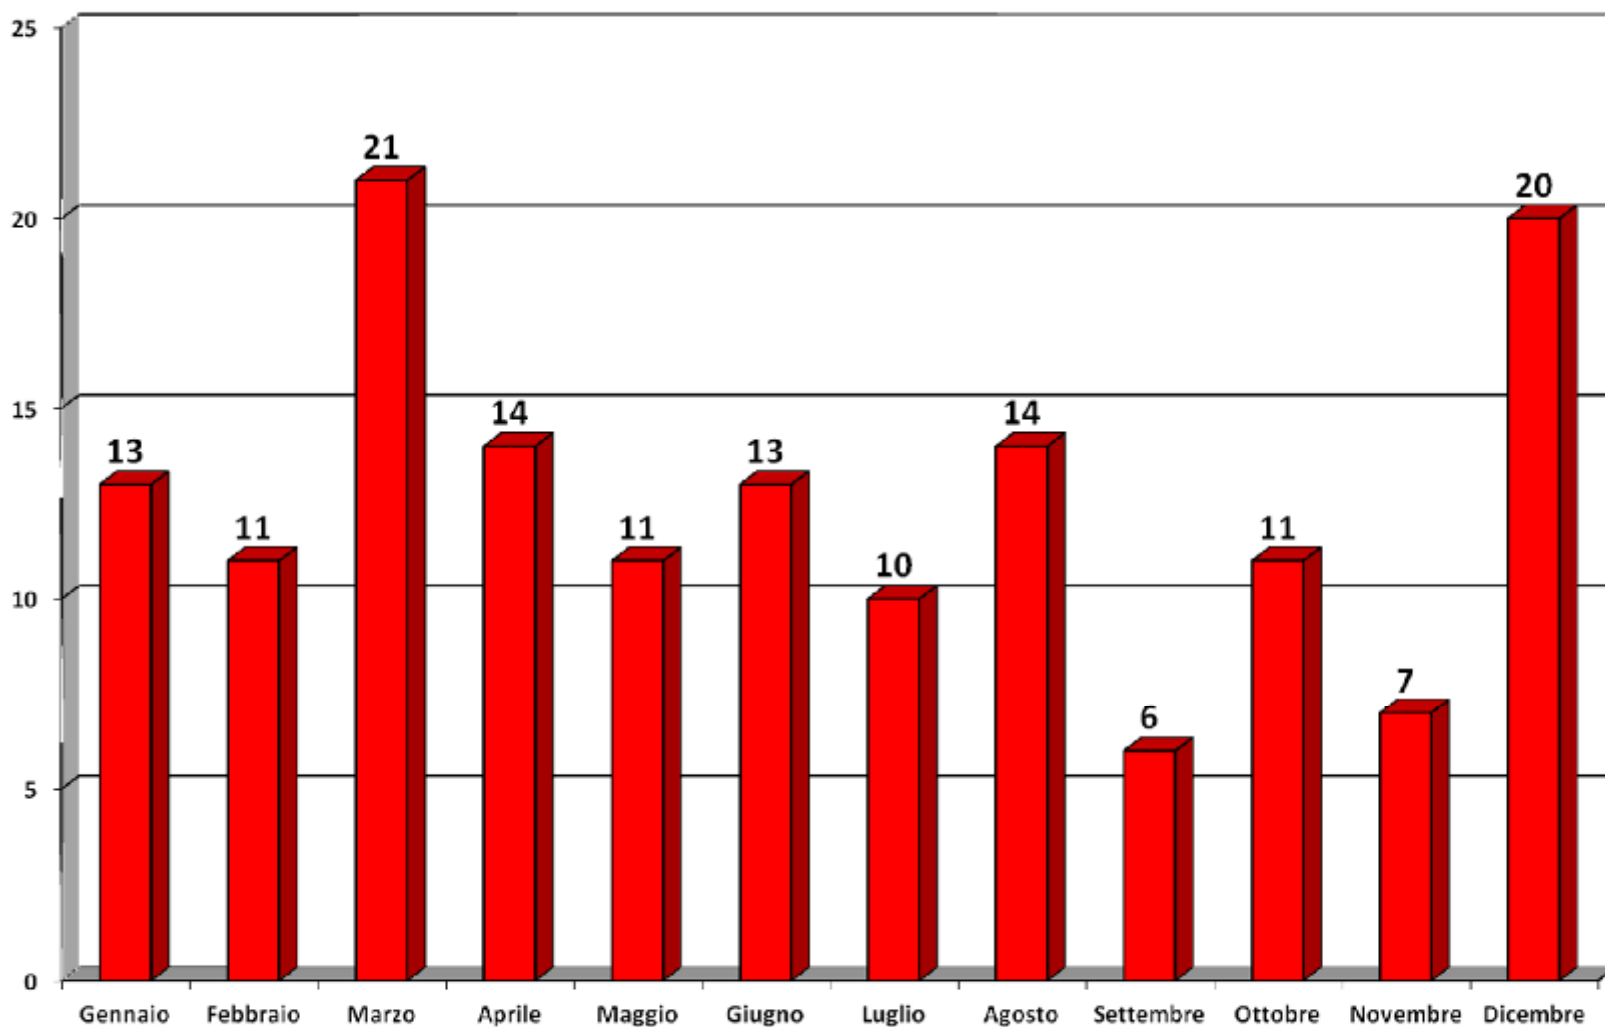

Morti per Incendio ed Esplosione in ITALIA (Ripartizione Mensile – ANNO 2007)

Totale Morti 151