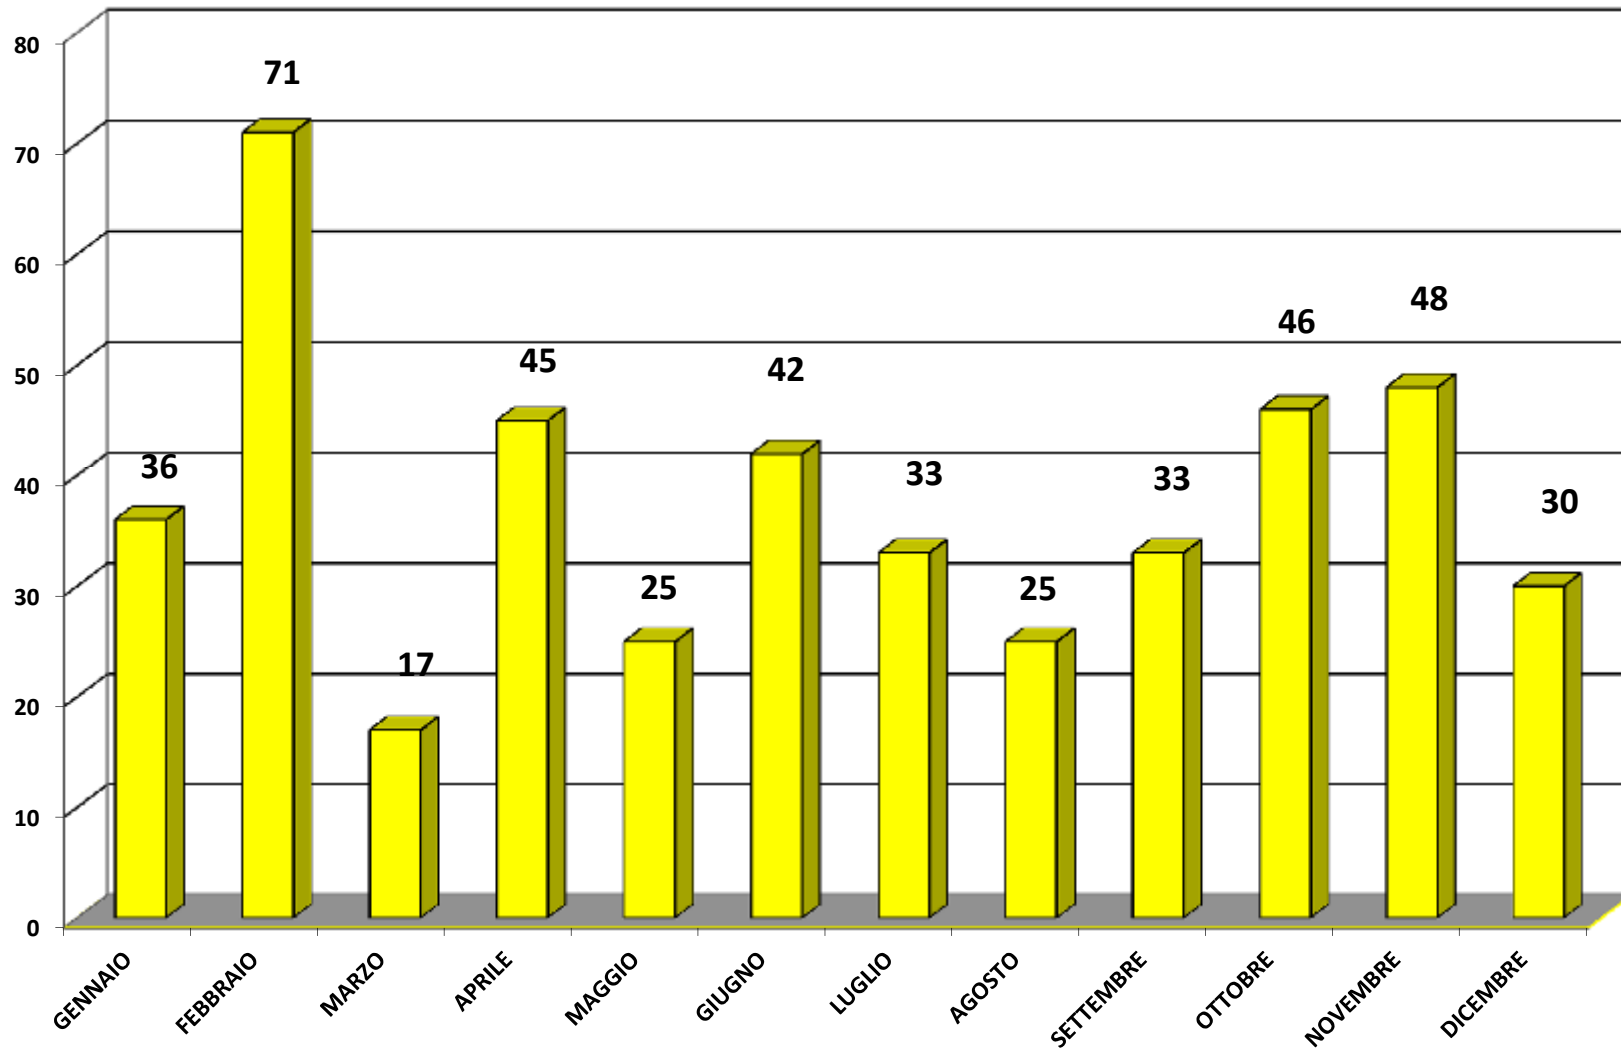

Feriti per Incendio ed Esplosione in ITALIA (Ripartizione Mensile - ANNO 2008)

Totale Feriti 451