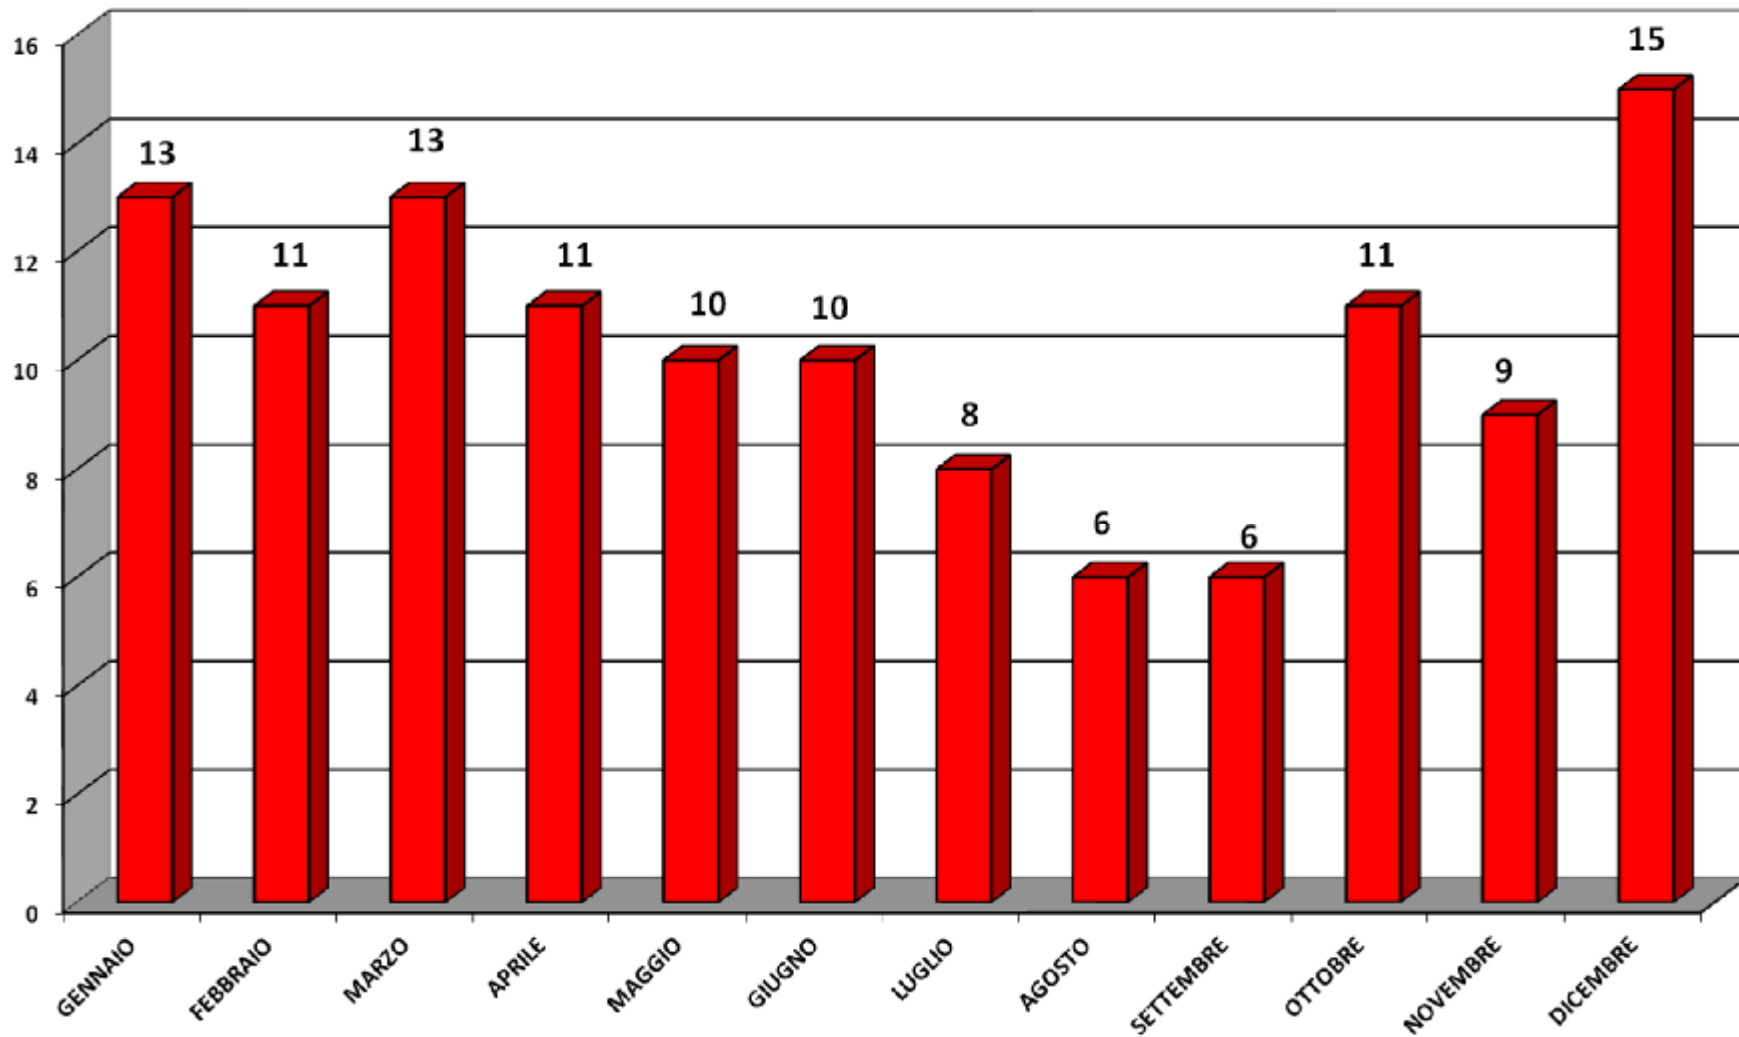

Morti per Incendio ed Esplosione in ITALIA (Ripartizione Mensile – ANNO 2010)

Totale Morti 123