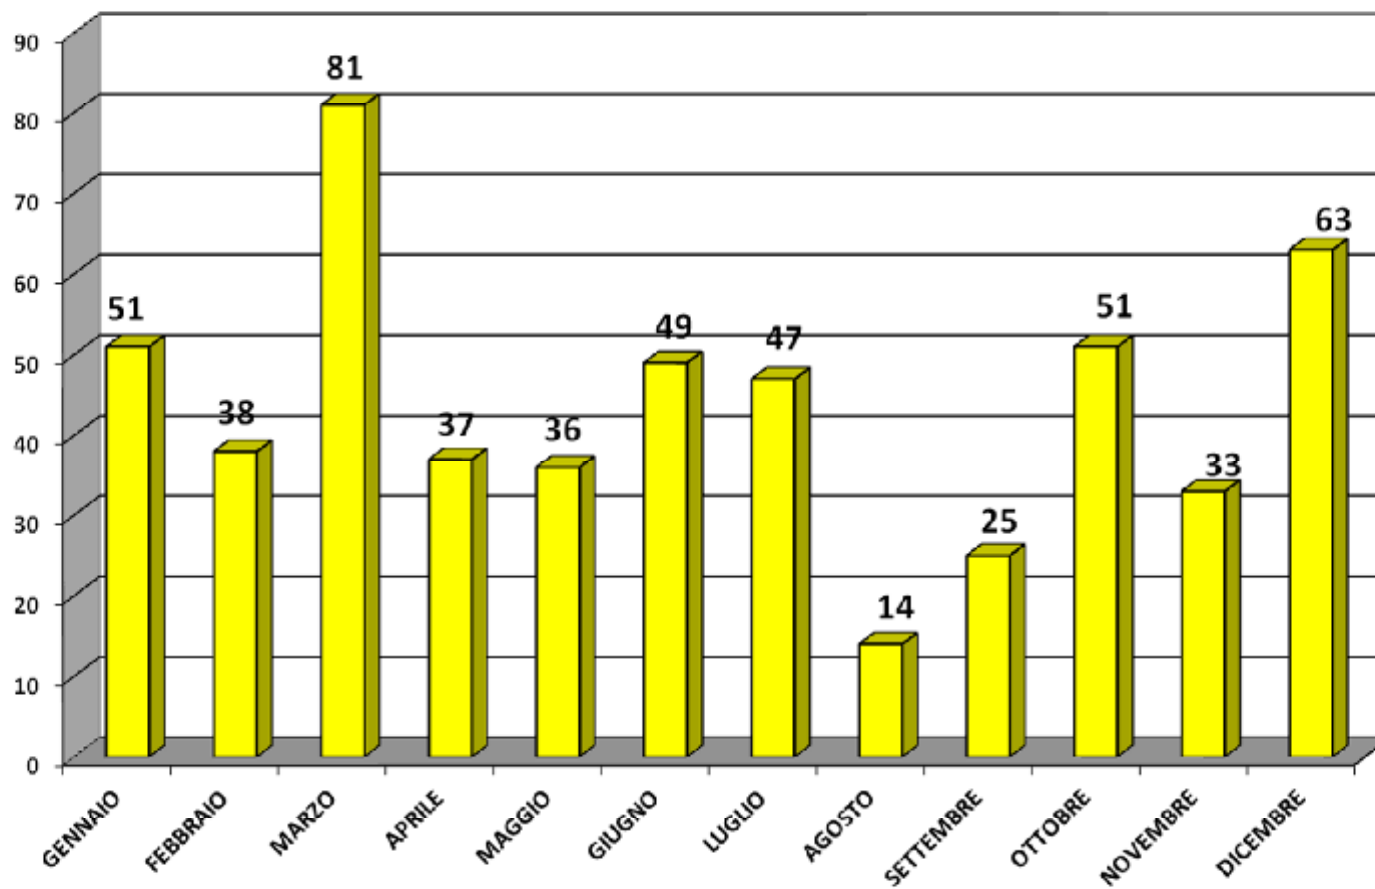

Feriti per Incendio ed Esplosione in ITALIA (Ripartizione Mensile – ANNO 2010)

Totale FERITI 525