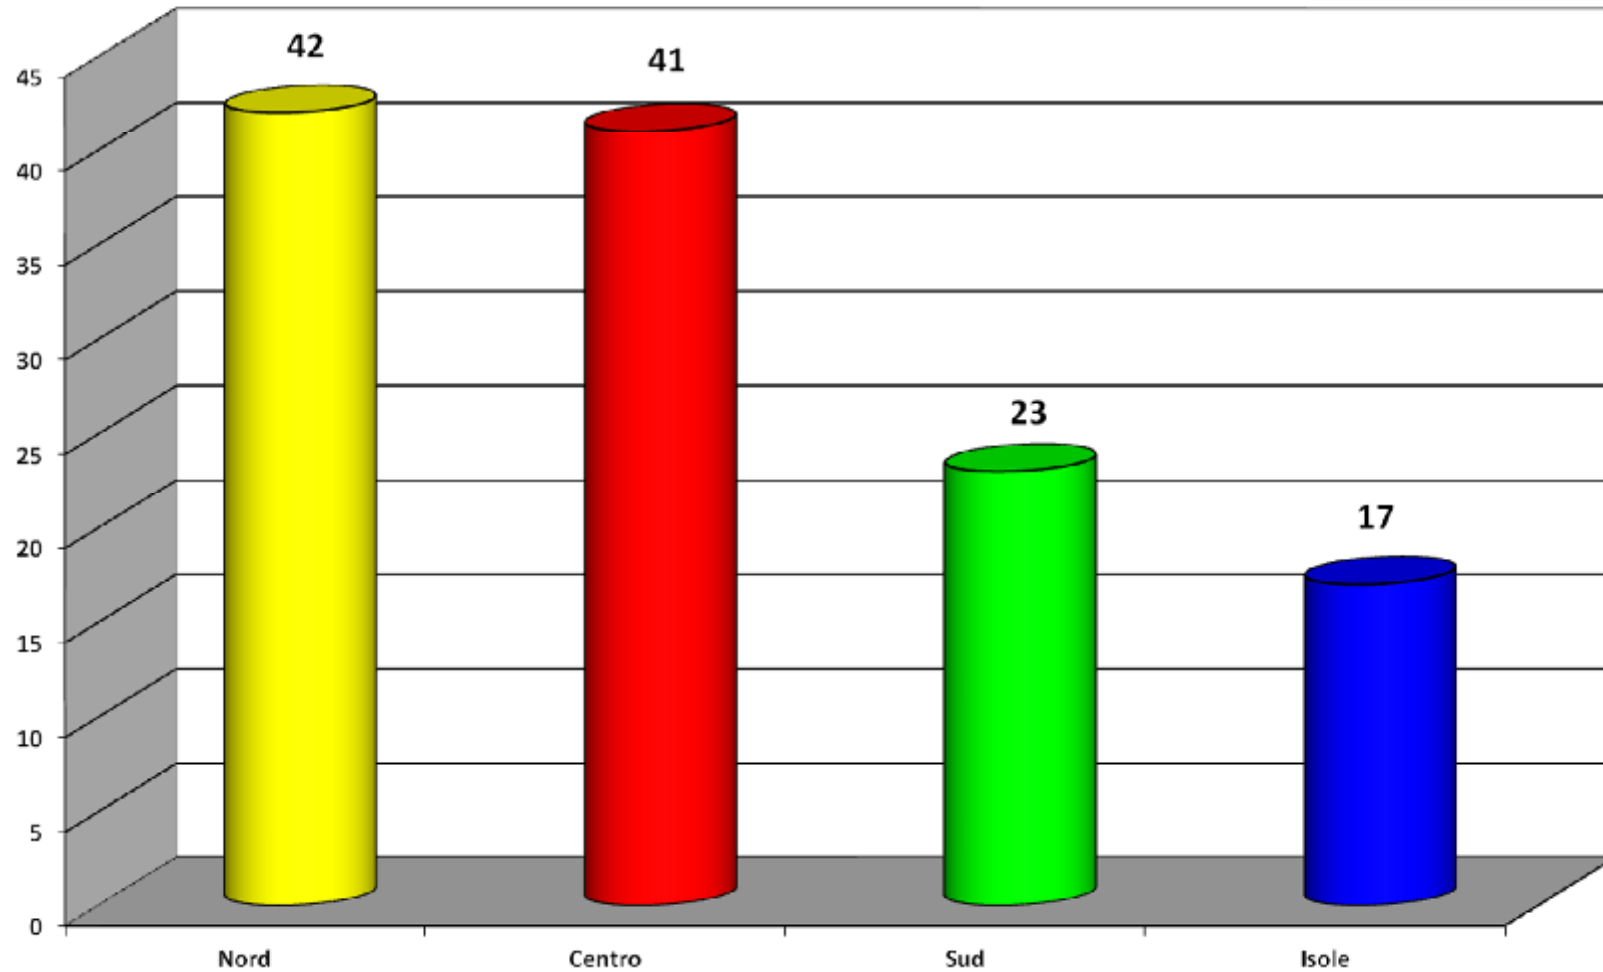

Morti per Incendio ed Esplosione in ITALIA (Ripartizione Geografica – ANNO 2010)

Totale Morti 123