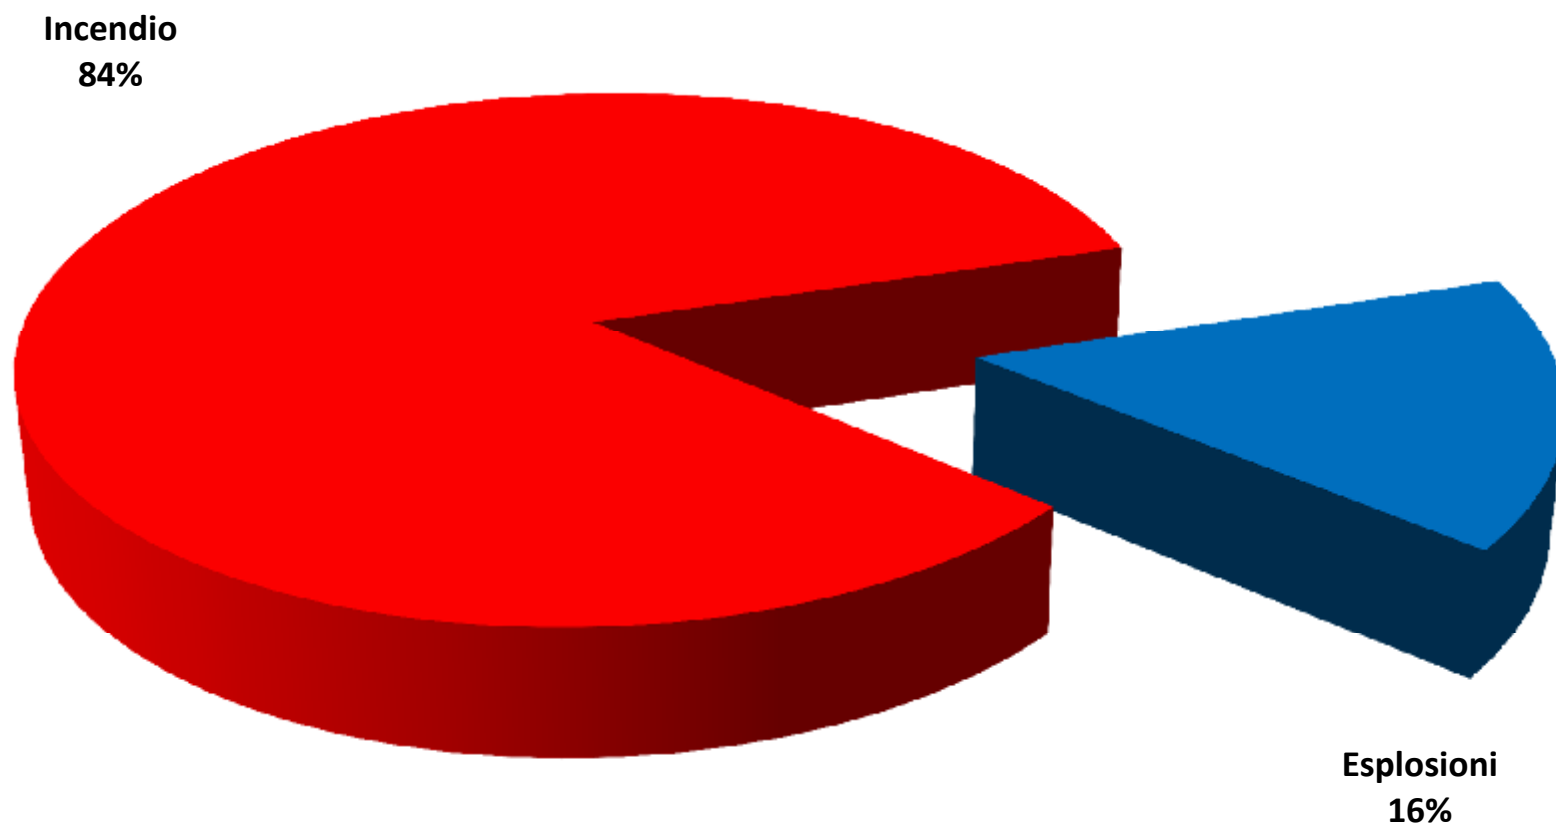

Ripartizione percentuale morti da esplosione ed incendio in ITALIA (ANNO 2007)

Totale Morti 151