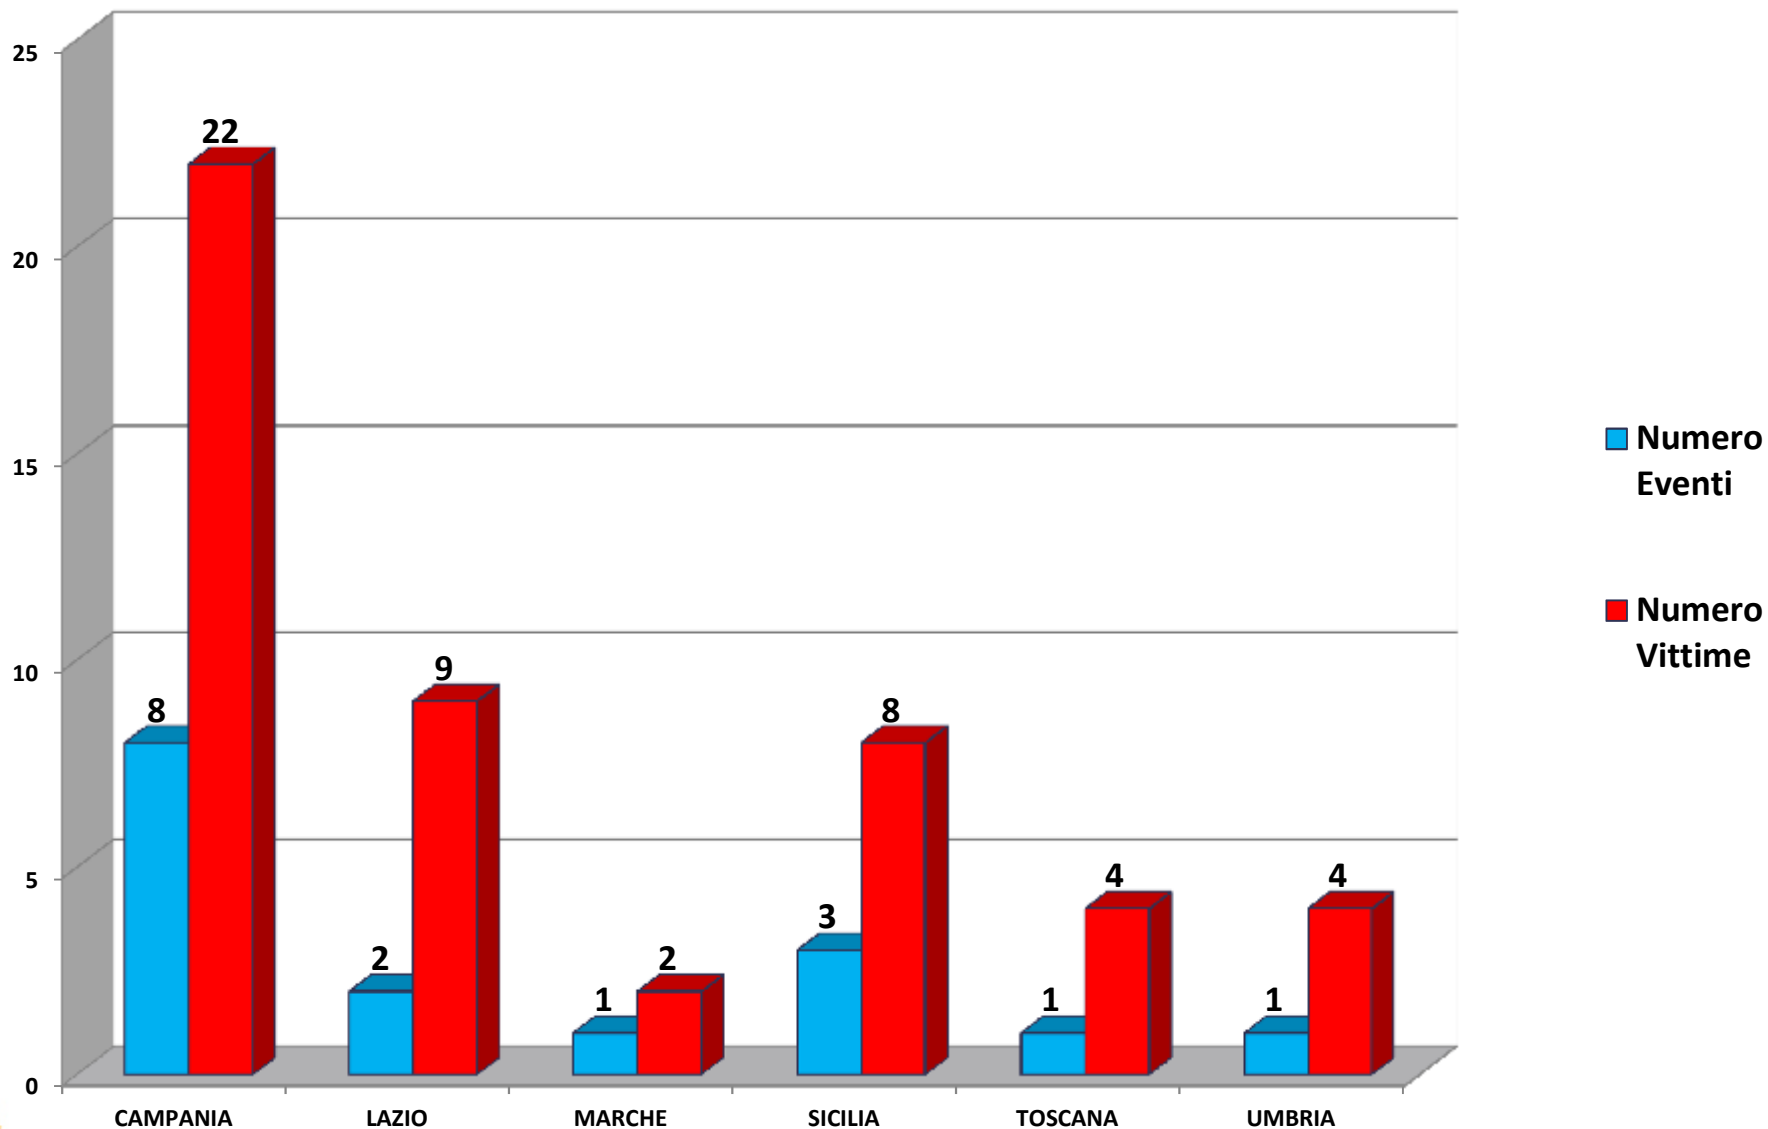

Morti per esplosione in Italia nelle fabbriche di fuochi artificiali (anno 1998 - 2011)