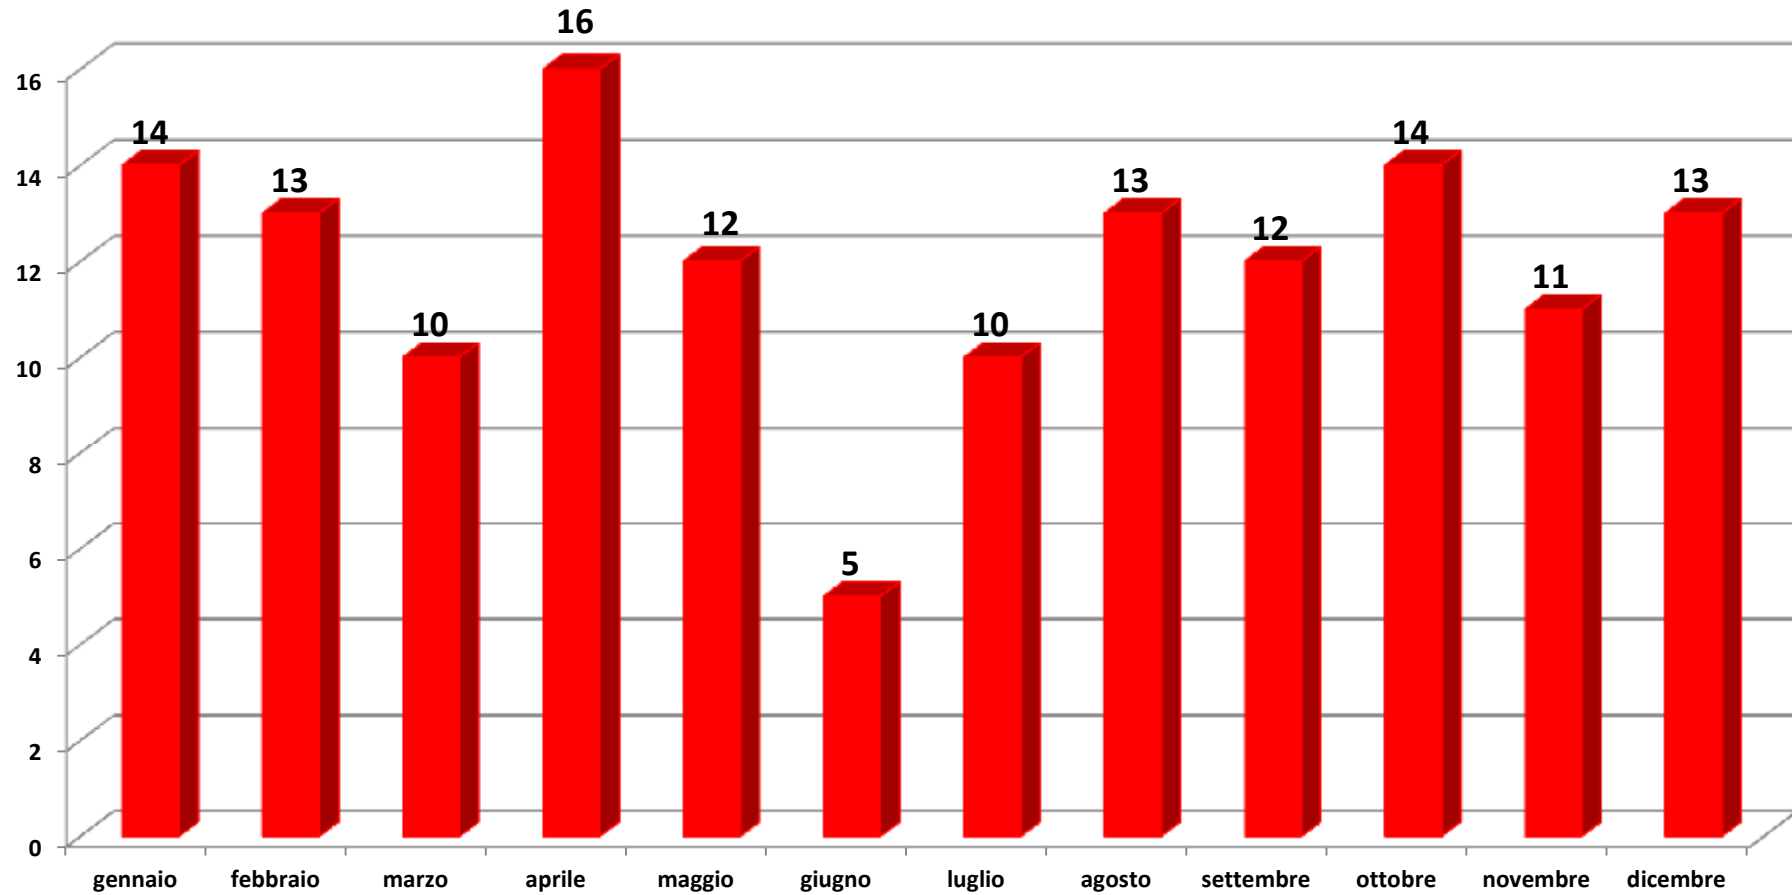

Morti per incendio ed esplosione in ITALIA (Ripartizione Mensile - Anno 2011)

Totale Morti 143