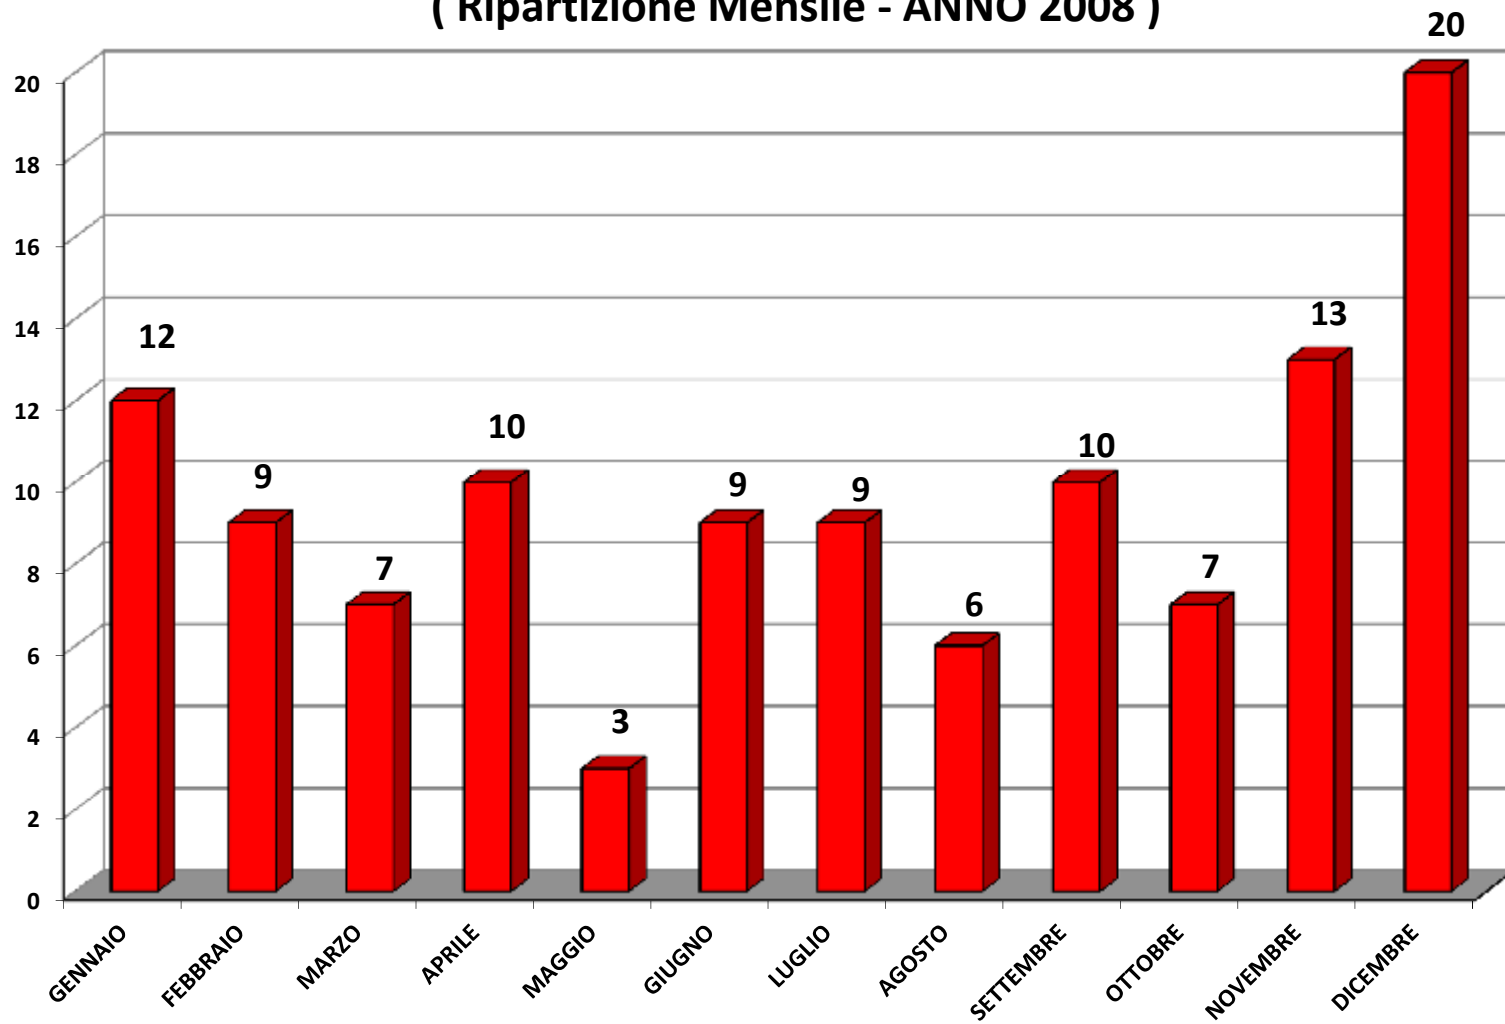

Dai dati elaborati sono state ricavate tutte le notizie utili circa i morti e feriti negli incendi ed esplosioni nel periodo temporale suddetto, per mezzo delle quali si sono redatte le tavole ed i grafici secondo i criteri di accadimento dell'evento di seguito riportati:

## Feriti per incendio ed esplosione in ITALIA ( Ripartizione per Attività - ANNO 2007 )

**Totale Feriti : 543**

## Morti per Incendio ed Esplosione in ITALIA ( Ripartizione Geografica – ANNO 2007 )

**Totale Morti 151**

**ANNO 2008**

Dirigente Superiore Dott. Ing. **Maurizio D'ADDATO**

## Morti per Incendio ed Esplosione in ITALIA ( Ripartizione Mensile - ANNO 2008 )

**Totale Morti 115**