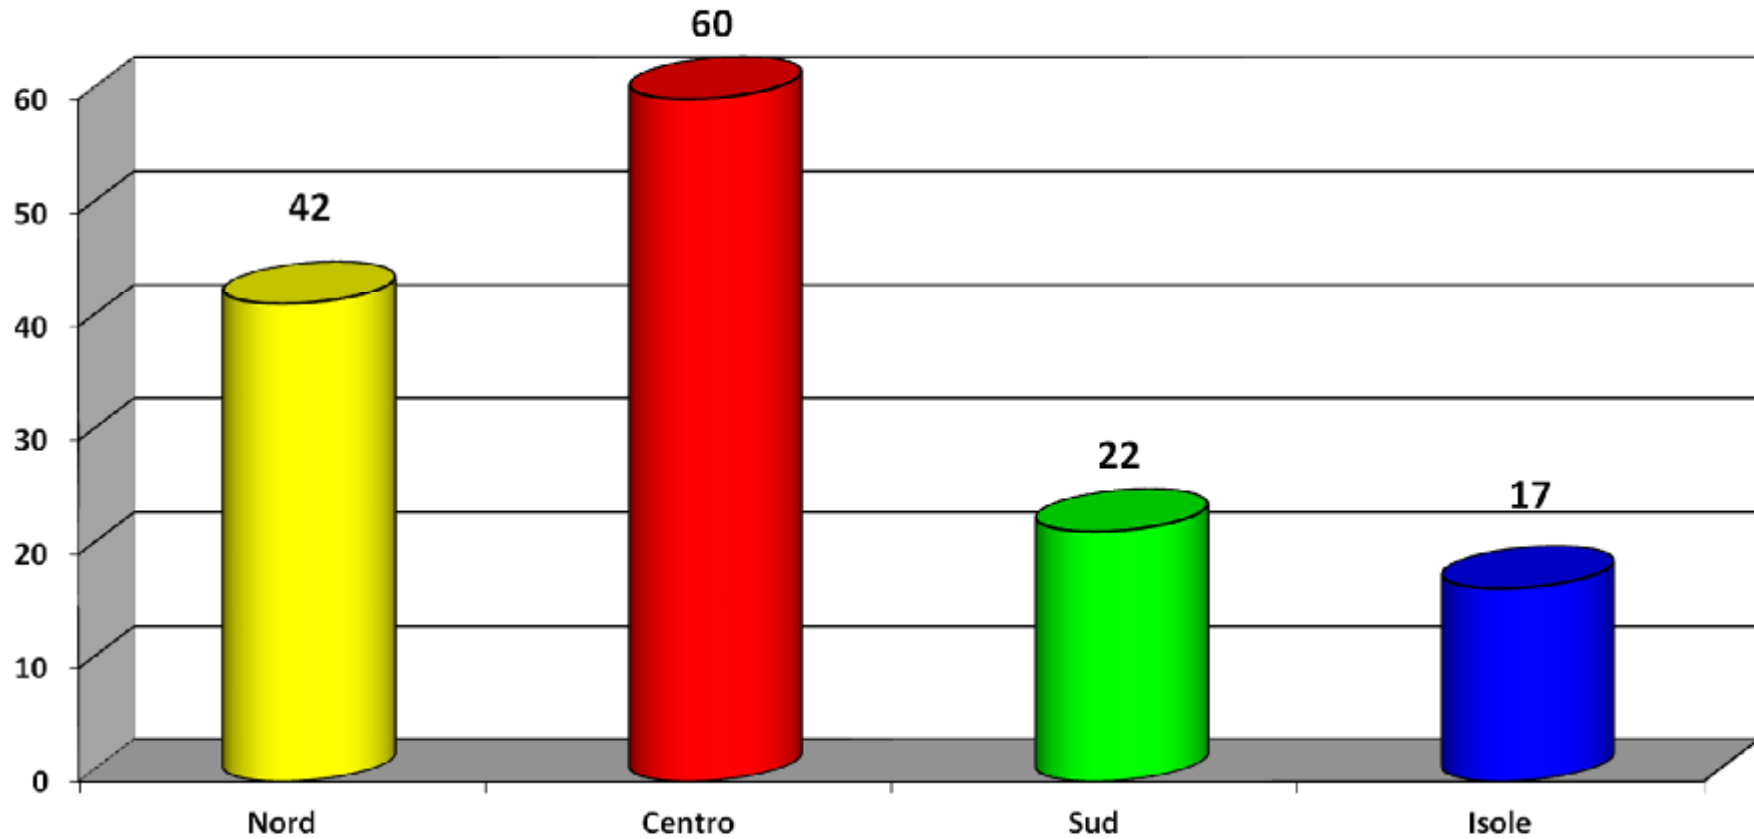

Morti per Incendio ed esplosione in ITALIA (Ripartizione Geografica - ANNO 2009)

Totale Morti 141