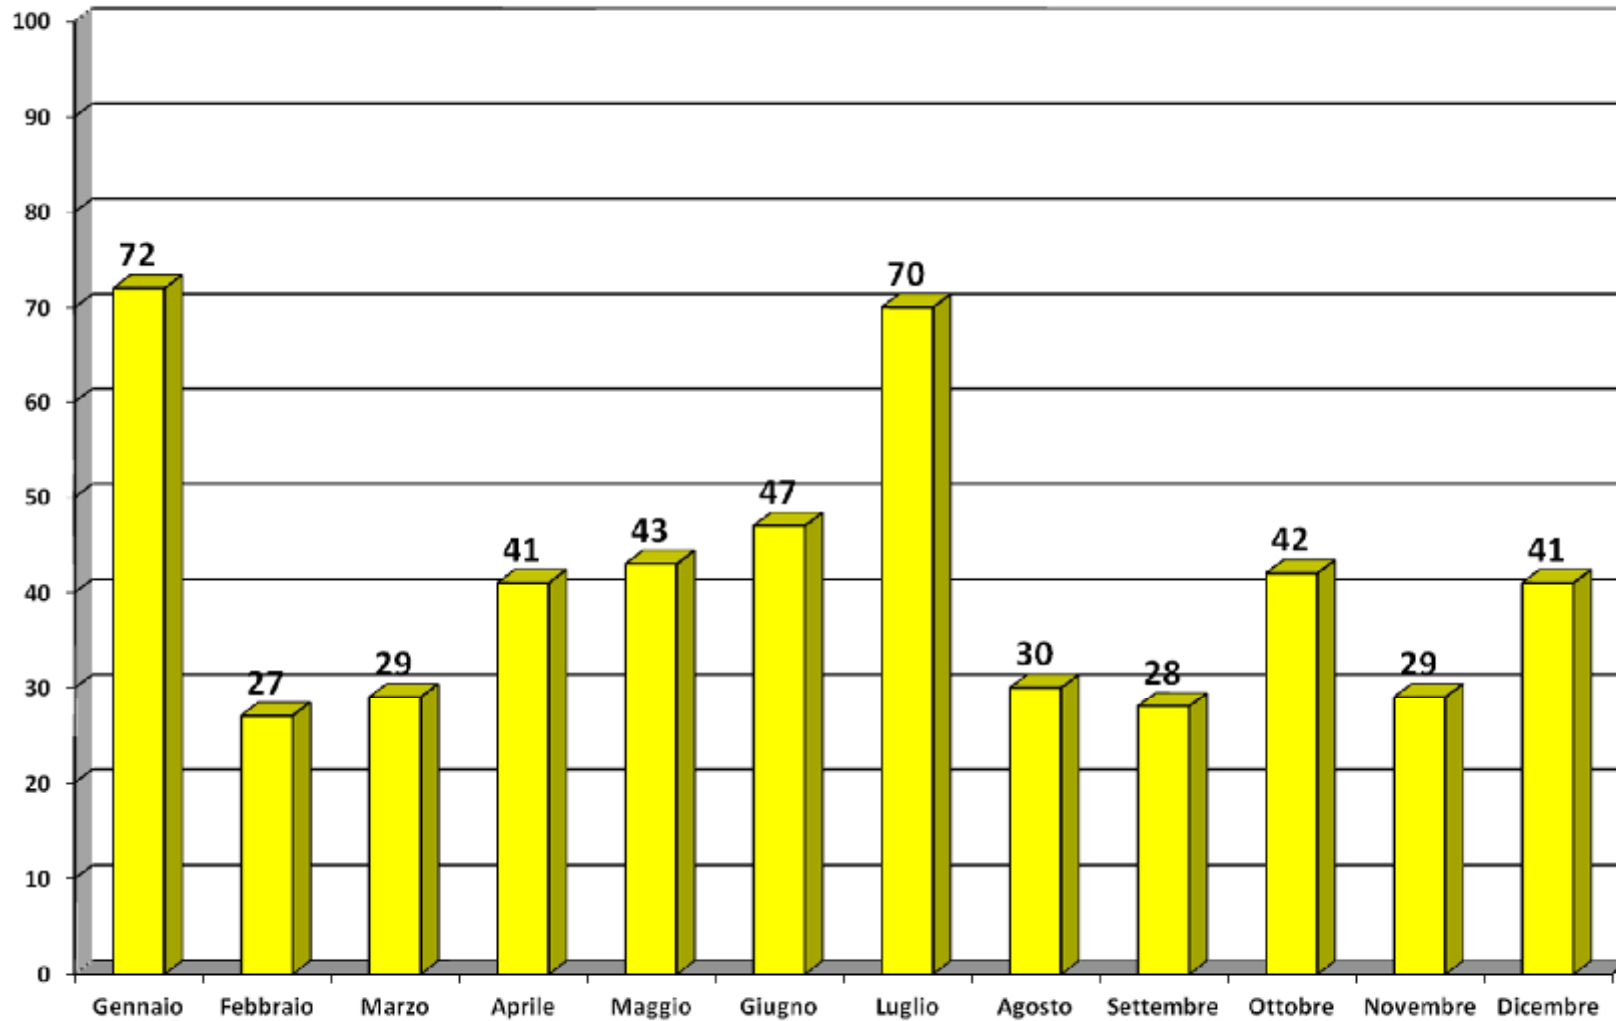

Feriti per Incendio ed Esplosione in ITALIA (Ripartizione Mensile – ANNO 2007)

Totale Feriti 543