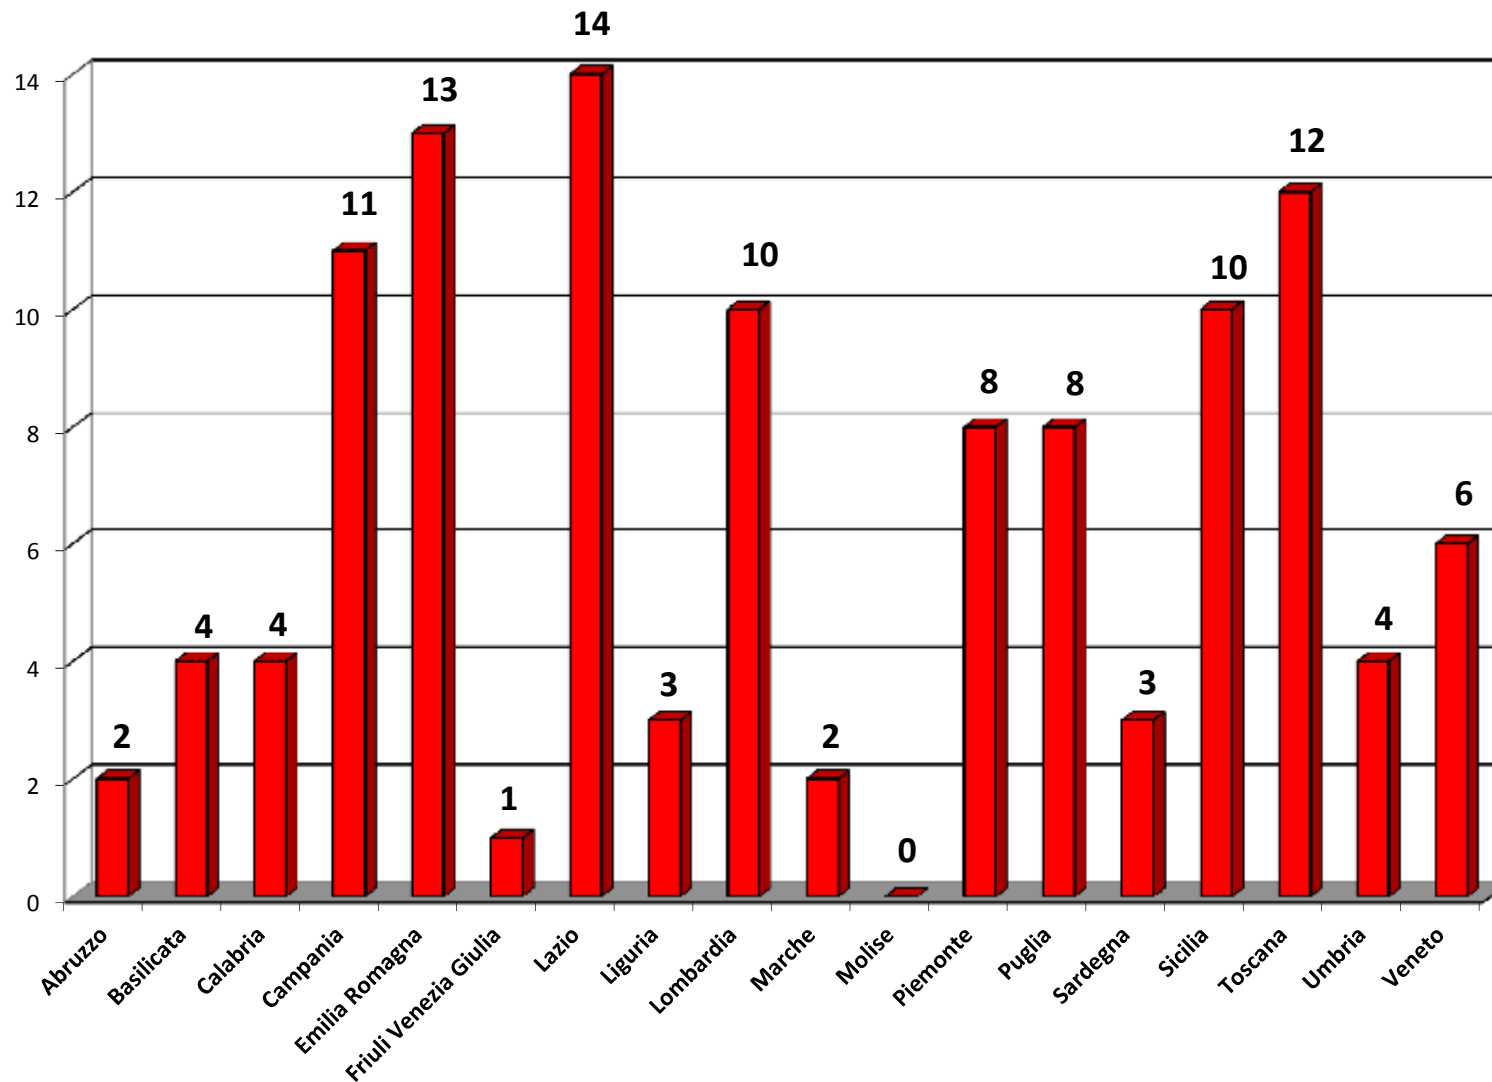

Morti per Incendio ed Esplosione in ITALIA (Ripartizione Regionale - ANNO 2008)

Totale Morti 115