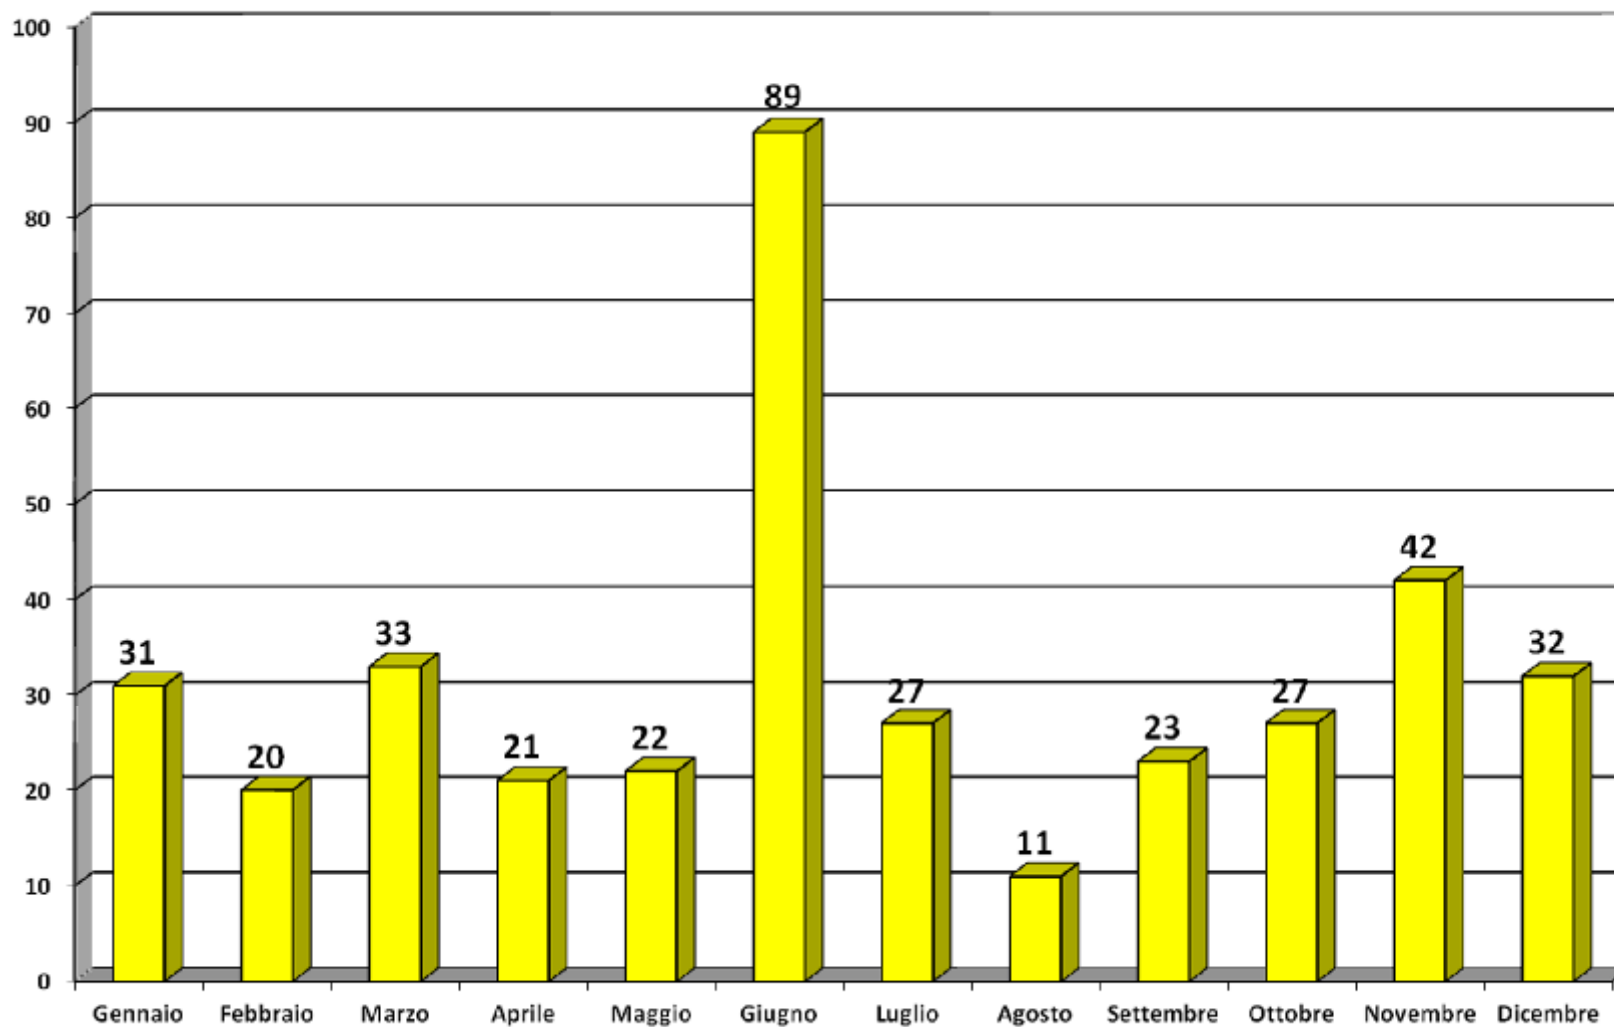

Feriti per Incendio ed Esplosione in ITALIA (Ripartizione Mensile – ANNO 2009)

Totale Feriti 378