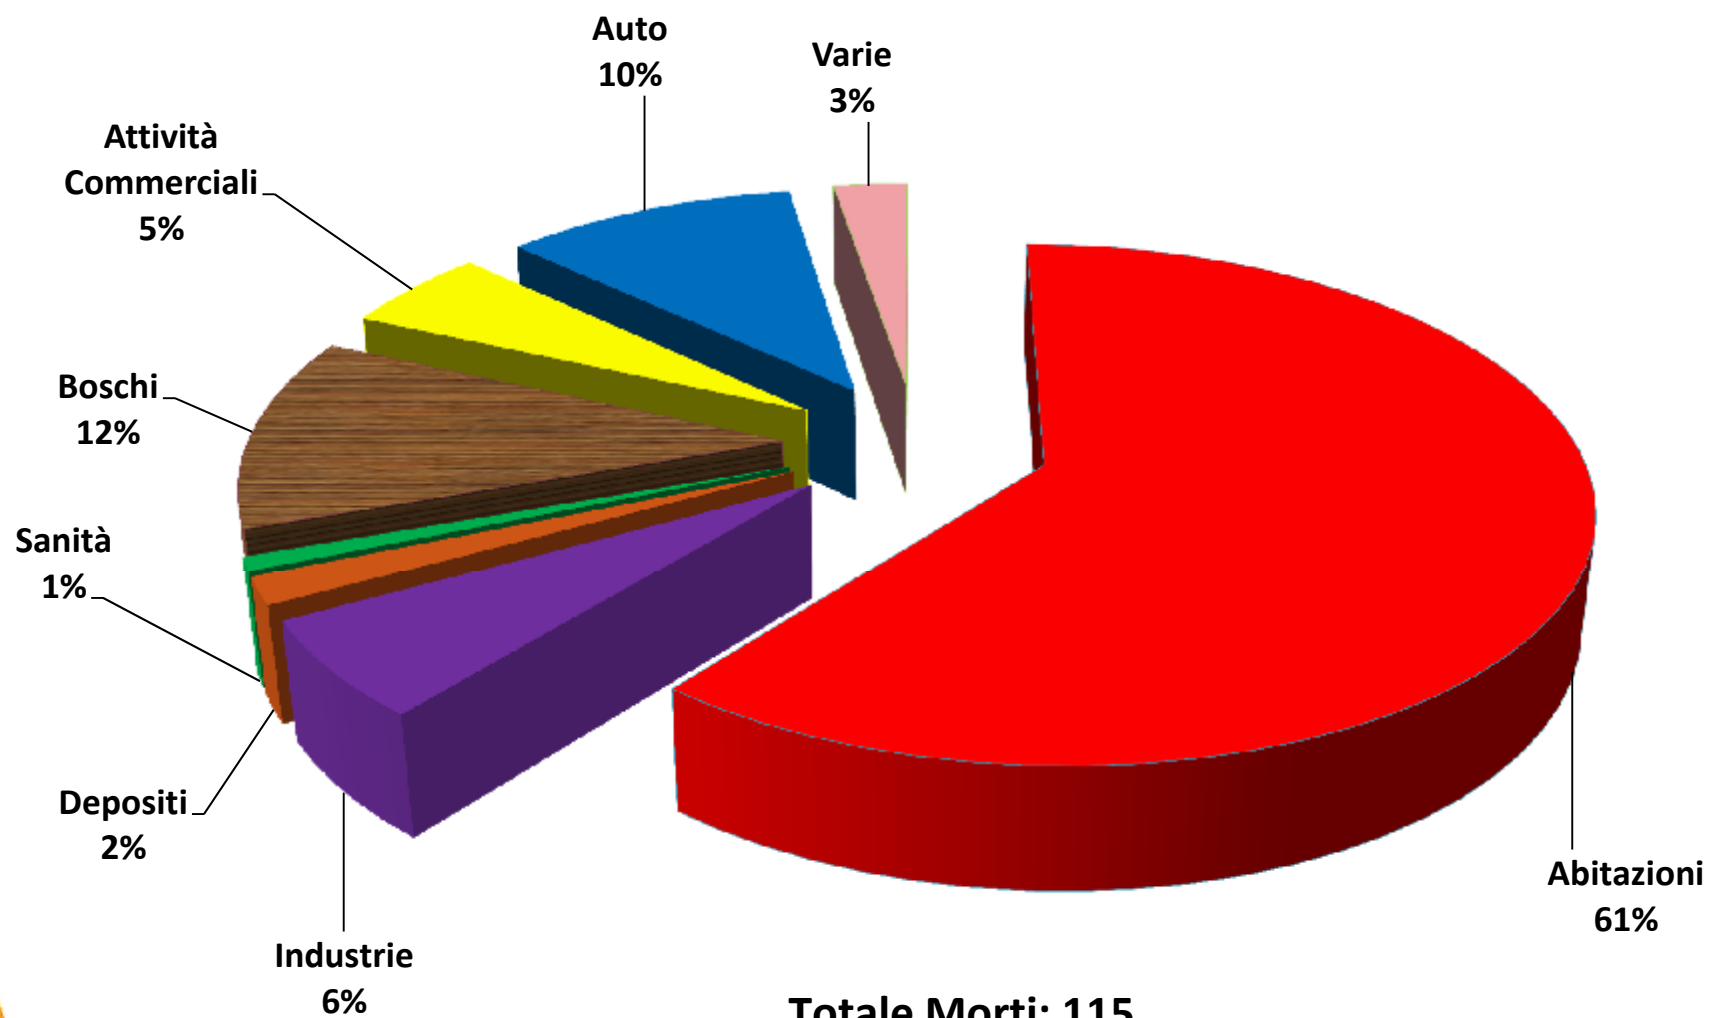

Morti per incendio ed esplosione in ITALIA (ripartizione per Attività - ANNO 2008)