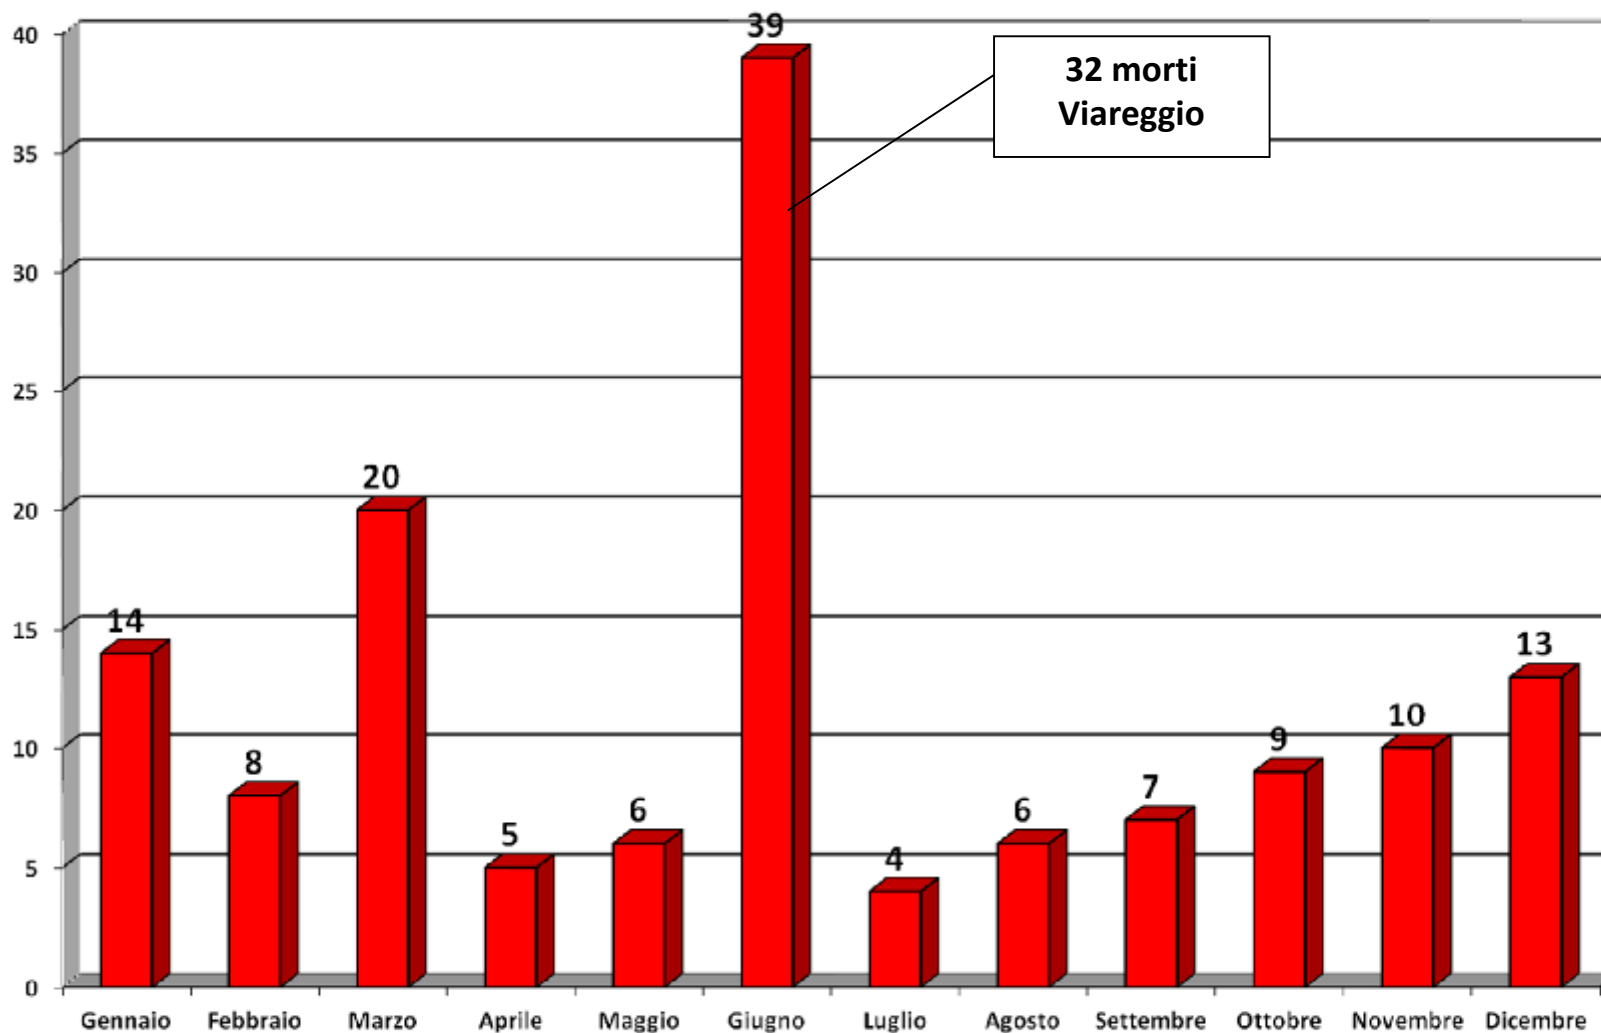

Morti per Incendio ed Esplosione in ITALIA (Ripartizione Mensile – ANNO 2009)

Totale Morti 141