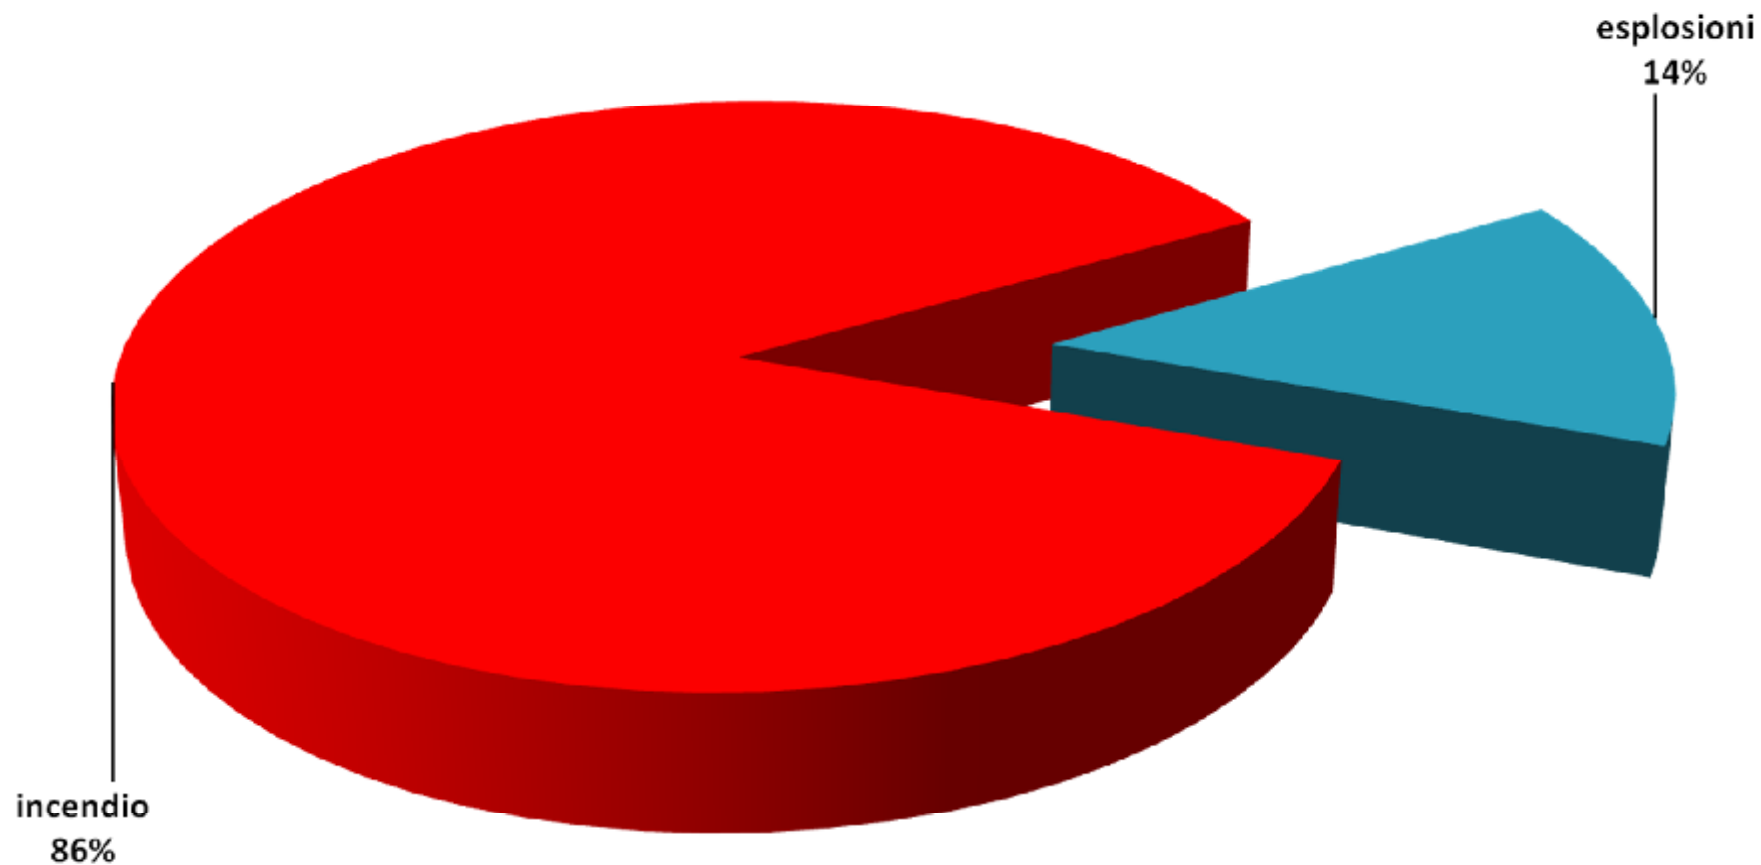

Ripartizione percentuale morti da incendio ed esplosioni in ITALIA (Anno 2010)

Totale Morti 123