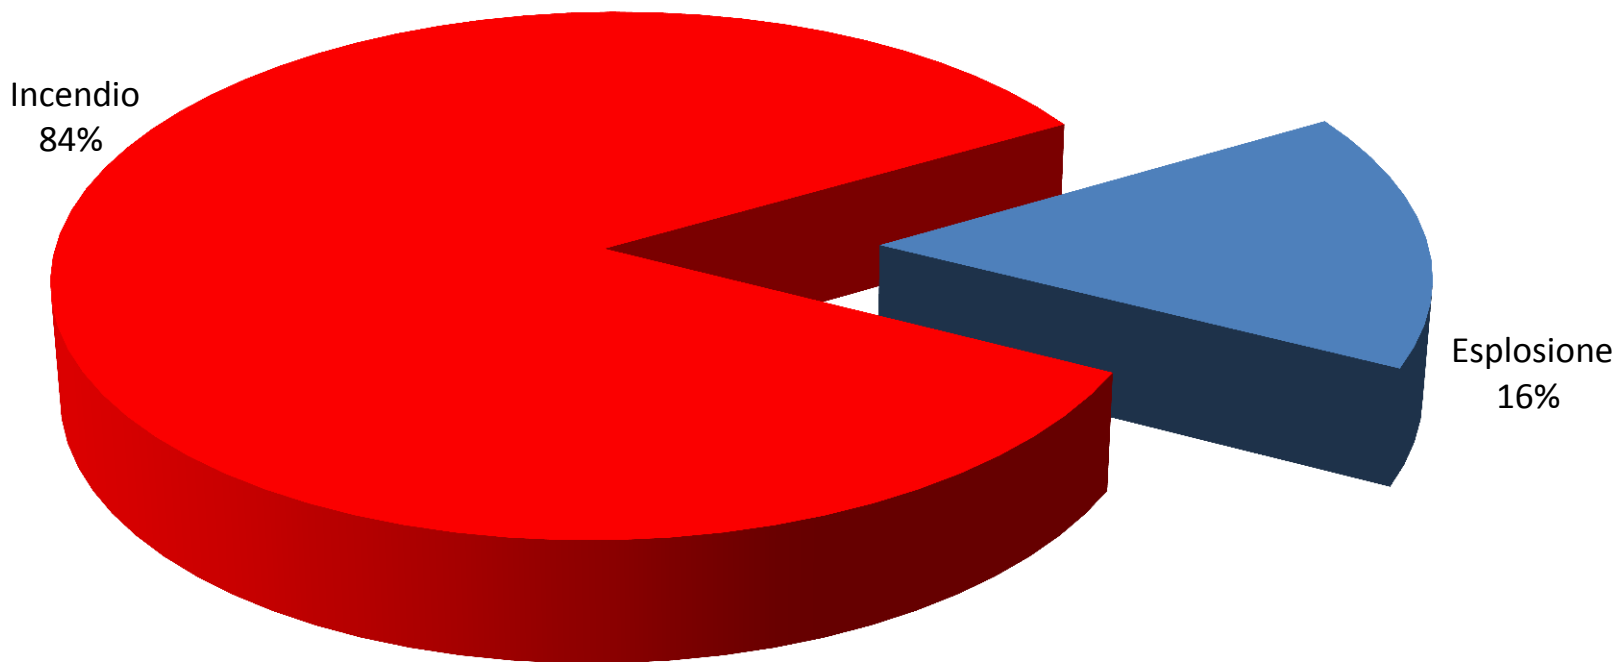

ANNO 2012

Dirigente Superiore Dott. Ing. **Maurizio D'Addato**

Morti per Incendio ed Esplosione in ITALIA (Ripartizione Mensile - ANNO 2012)

TOTALE MORTI 152

Morti per Incendio ed Esplosione in ITALIA (Ripartizione Regionale - Anno 2012)

TOTALE MORTI 152

Feriti per Incendio ed Esplosione in ITALIA (Ripartizione Mensile- Anno 2012)

TOTALE FERITI 565

Ripartizione percentuale morti da esplosione ed incendio in ITALIA (Anno 2012)

TOTALE MORTI 152

Feriti per incendio ed esplosione in ITALIA (Ripartizione Regionale – Anno 2012)

TOTALE FERITI 565

Morti per incendio ed esplosione in ITALIA (Ripartizione per Attività-Anno2012)

TOTALE MORTI 152

Feriti per Incendio ed Esplosione in ITALIA (Ripartizione per attività -Anno 2012)