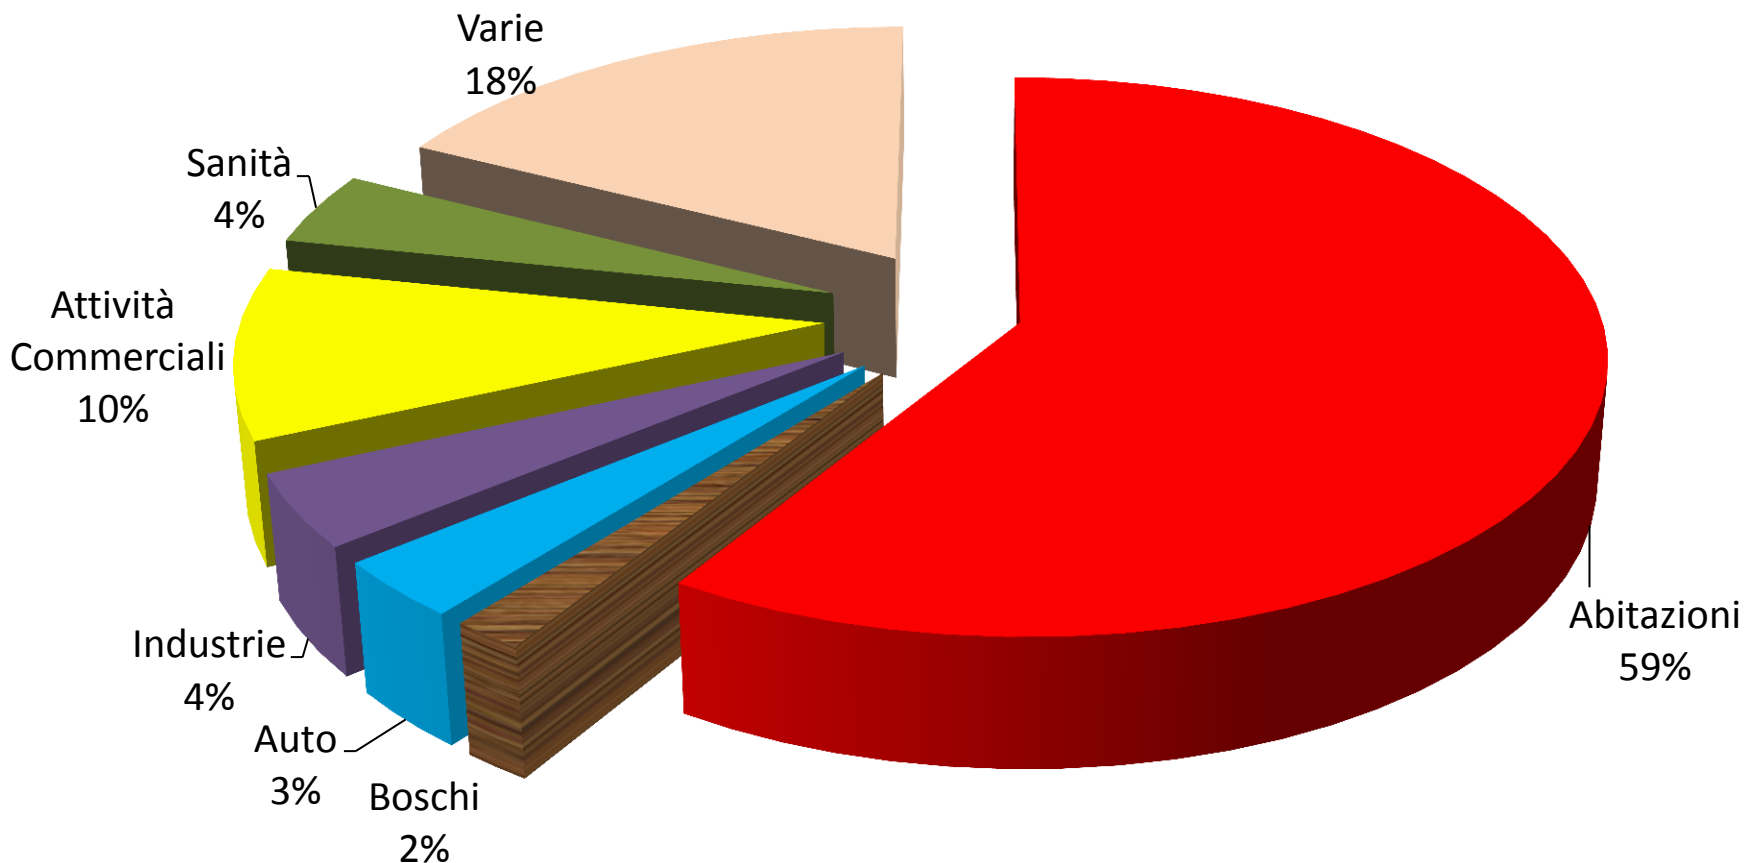

ANNO 2012

Dirigente Superiore Dott. Ing. **Maurizio D'Addato**

Morti per Incendio ed Esplosione in ITALIA (Ripartizione Mensile - ANNO 2012)

TOTALE MORTI 152

Morti per Incendio ed Esplosione in ITALIA (Ripartizione Regionale - Anno 2012)

TOTALE MORTI 152

Feriti per Incendio ed Esplosione in ITALIA (Ripartizione Mensile- Anno 2012)

TOTALE FERITI 565

Ripartizione percentuale morti da esplosione ed incendio in ITALIA (Anno 2012)

TOTALE MORTI 152

Feriti per incendio ed esplosione in ITALIA (Ripartizione Regionale – Anno 2012)

TOTALE FERITI 565

Morti per incendio ed esplosione in ITALIA (Ripartizione per Attività-Anno2012)

TOTALE MORTI 152

Feriti per Incendio ed Esplosione in ITALIA (Ripartizione per attività -Anno 2012)

TOTALE FERITI 565

Morti per incendio ed esplosione in ITALIA (Ripartizione Geografica - Anno 2012)

TOTALE MORTI 152

Si ringrazia per la cortese attenzione

Dirigente Superiore Dott. Ing. Maurizio D'ADDATO