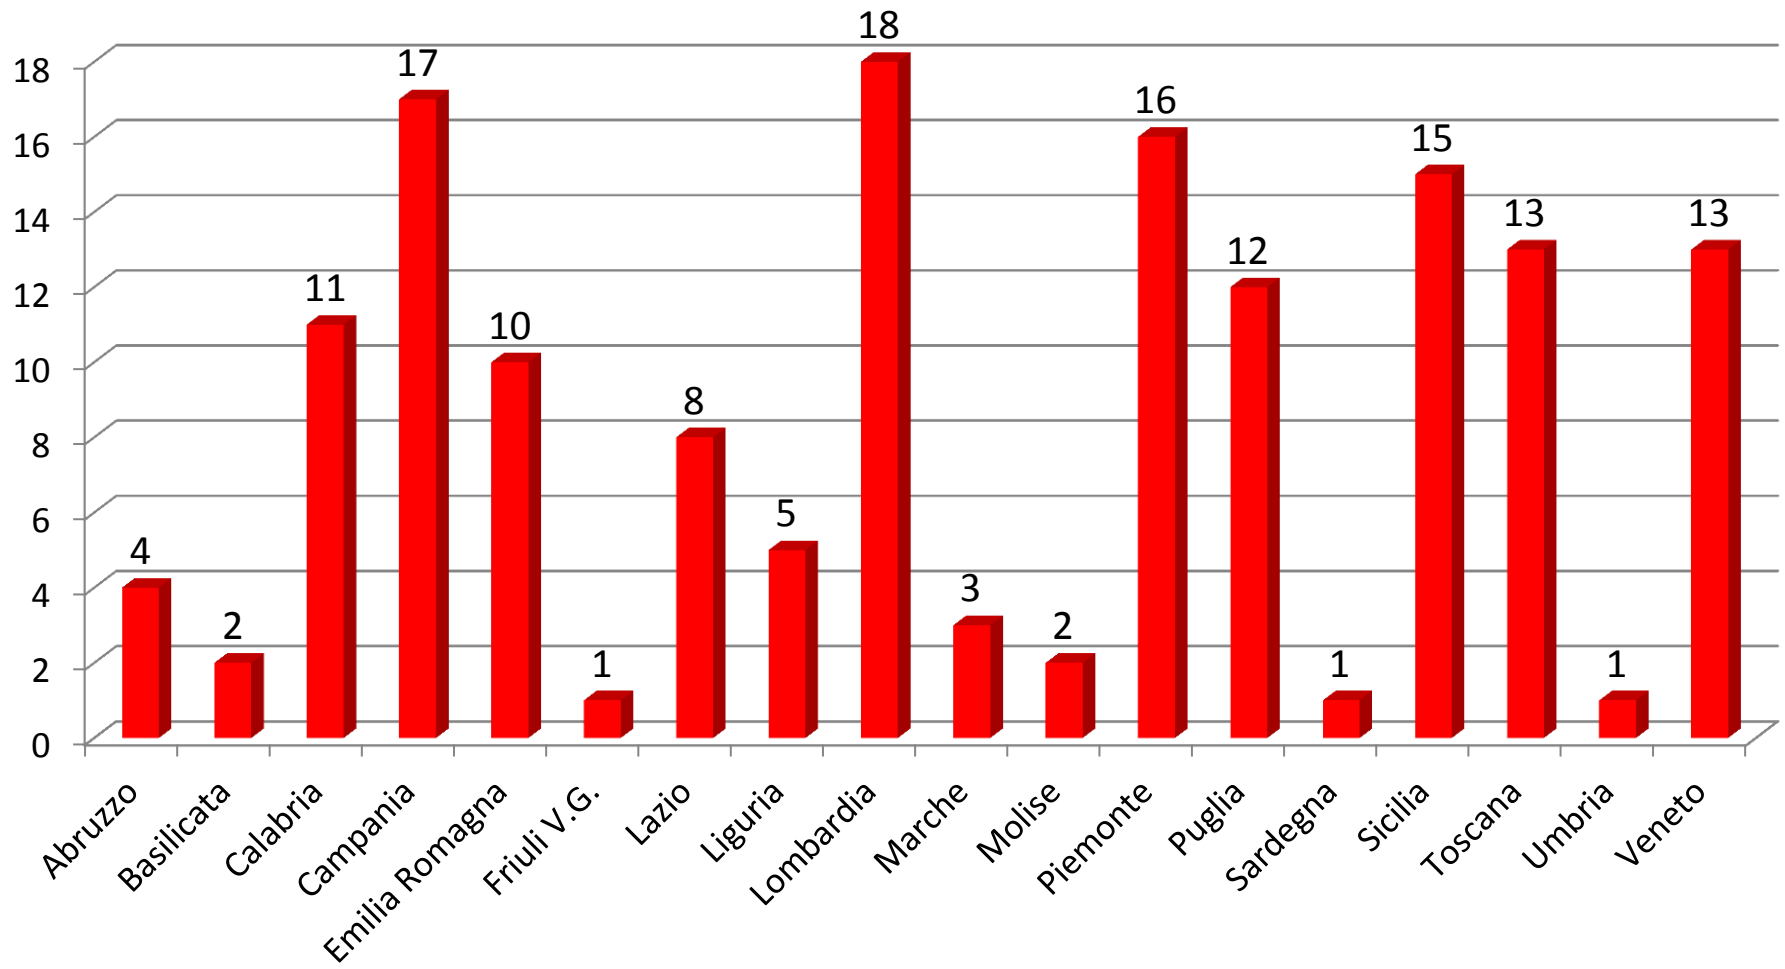

ANNO 2012

Dirigente Superiore Dott. Ing. **Maurizio D'Addato**

Morti per Incendio ed Esplosione in ITALIA (Ripartizione Mensile - ANNO 2012)

TOTALE MORTI 152

Morti per Incendio ed Esplosione in ITALIA (Ripartizione Regionale - Anno 2012)

TOTALE MORTI 152

Feriti per Incendio ed Esplosione in ITALIA (Ripartizione Mensile- Anno 2012)

TOTALE FERITI 565

Ripartizione percentuale morti da esplosione ed incendio in ITALIA (Anno 2012)

TOTALE MORTI 152

Feriti per incendio ed esplosione in ITALIA (Ripartizione Regionale – Anno 2012)

TOTALE FERITI 565

Morti per incendio ed esplosione in ITALIA (Ripartizione per Attività-Anno2012)

TOTALE MORTI 152

Feriti per Incendio ed Esplosione in ITALIA (Ripartizione per attività -Anno 2012)