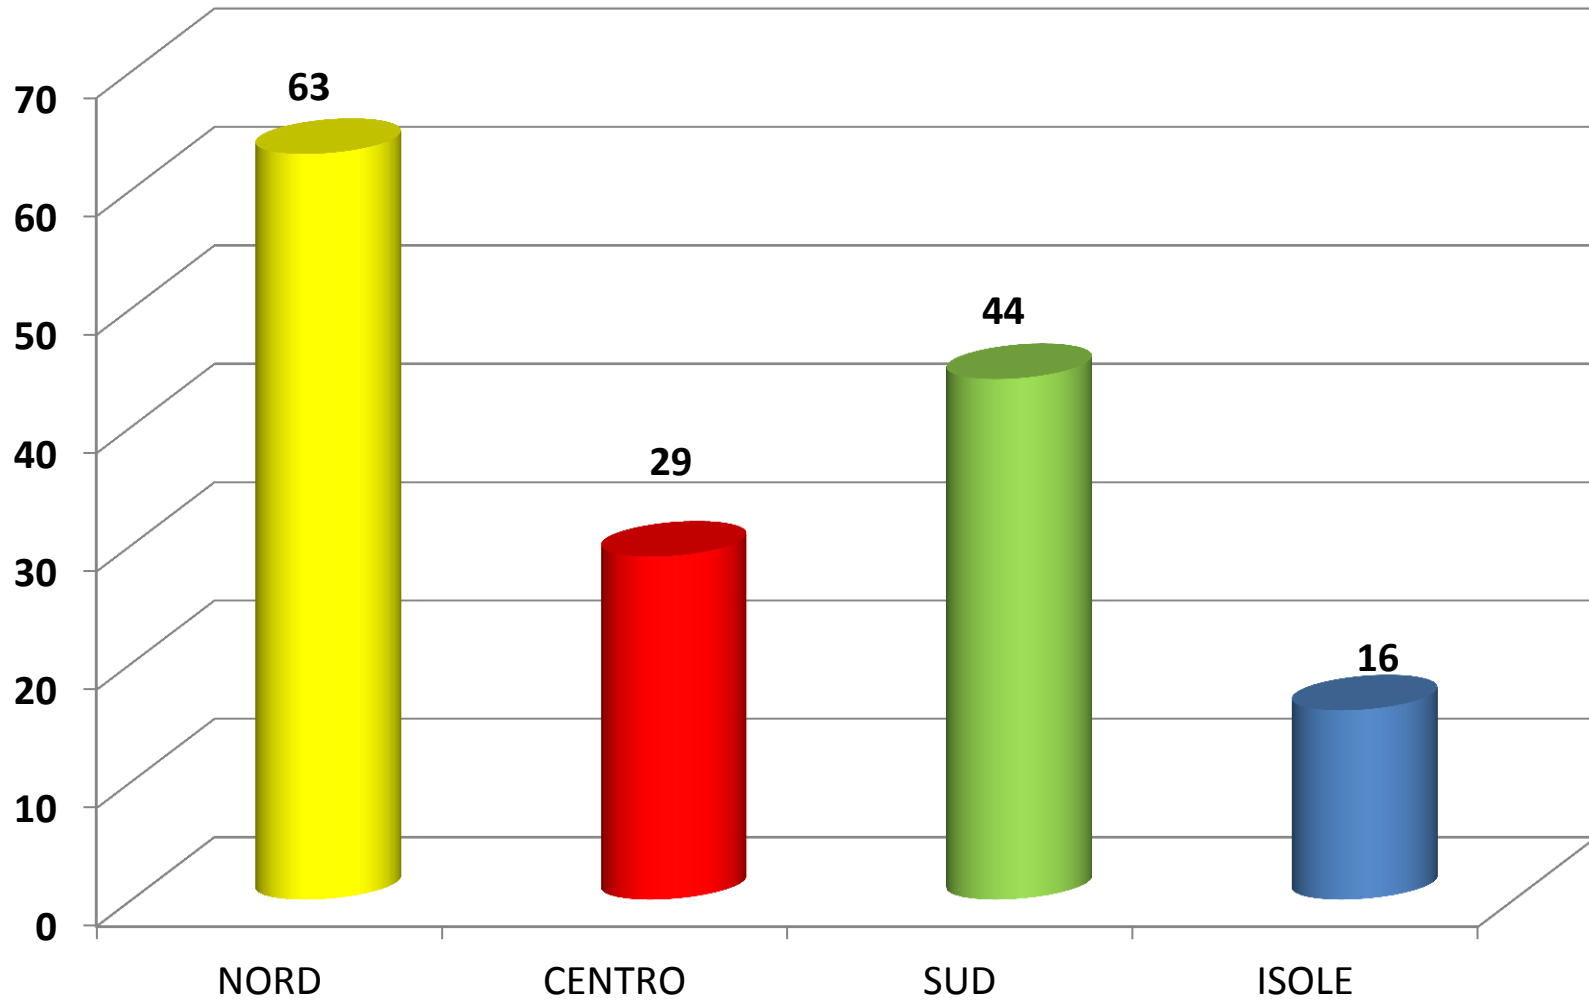

ANNO 2012

Dirigente Superiore Dott. Ing. **Maurizio D'Addato**

Morti per Incendio ed Esplosione in ITALIA (Ripartizione Mensile - ANNO 2012)

TOTALE MORTI 152

Morti per Incendio ed Esplosione in ITALIA (Ripartizione Regionale - Anno 2012)

TOTALE MORTI 152

Feriti per Incendio ed Esplosione in ITALIA (Ripartizione Mensile- Anno 2012)

TOTALE FERITI 565

Ripartizione percentuale morti da esplosione ed incendio in ITALIA (Anno 2012)

TOTALE MORTI 152

Feriti per incendio ed esplosione in ITALIA (Ripartizione Regionale – Anno 2012)

TOTALE FERITI 565

Morti per incendio ed esplosione in ITALIA (Ripartizione per Attività-Anno2012)

TOTALE MORTI 152

Feriti per Incendio ed Esplosione in ITALIA (Ripartizione per attività -Anno 2012)

TOTALE FERITI 565

Morti per incendio ed esplosione in ITALIA (Ripartizione Geografica - Anno 2012)

TOTALE MORTI 152

Si ringrazia per la cortese attenzione

Dirigente Superiore Dott. Ing. Maurizio D'ADDATO