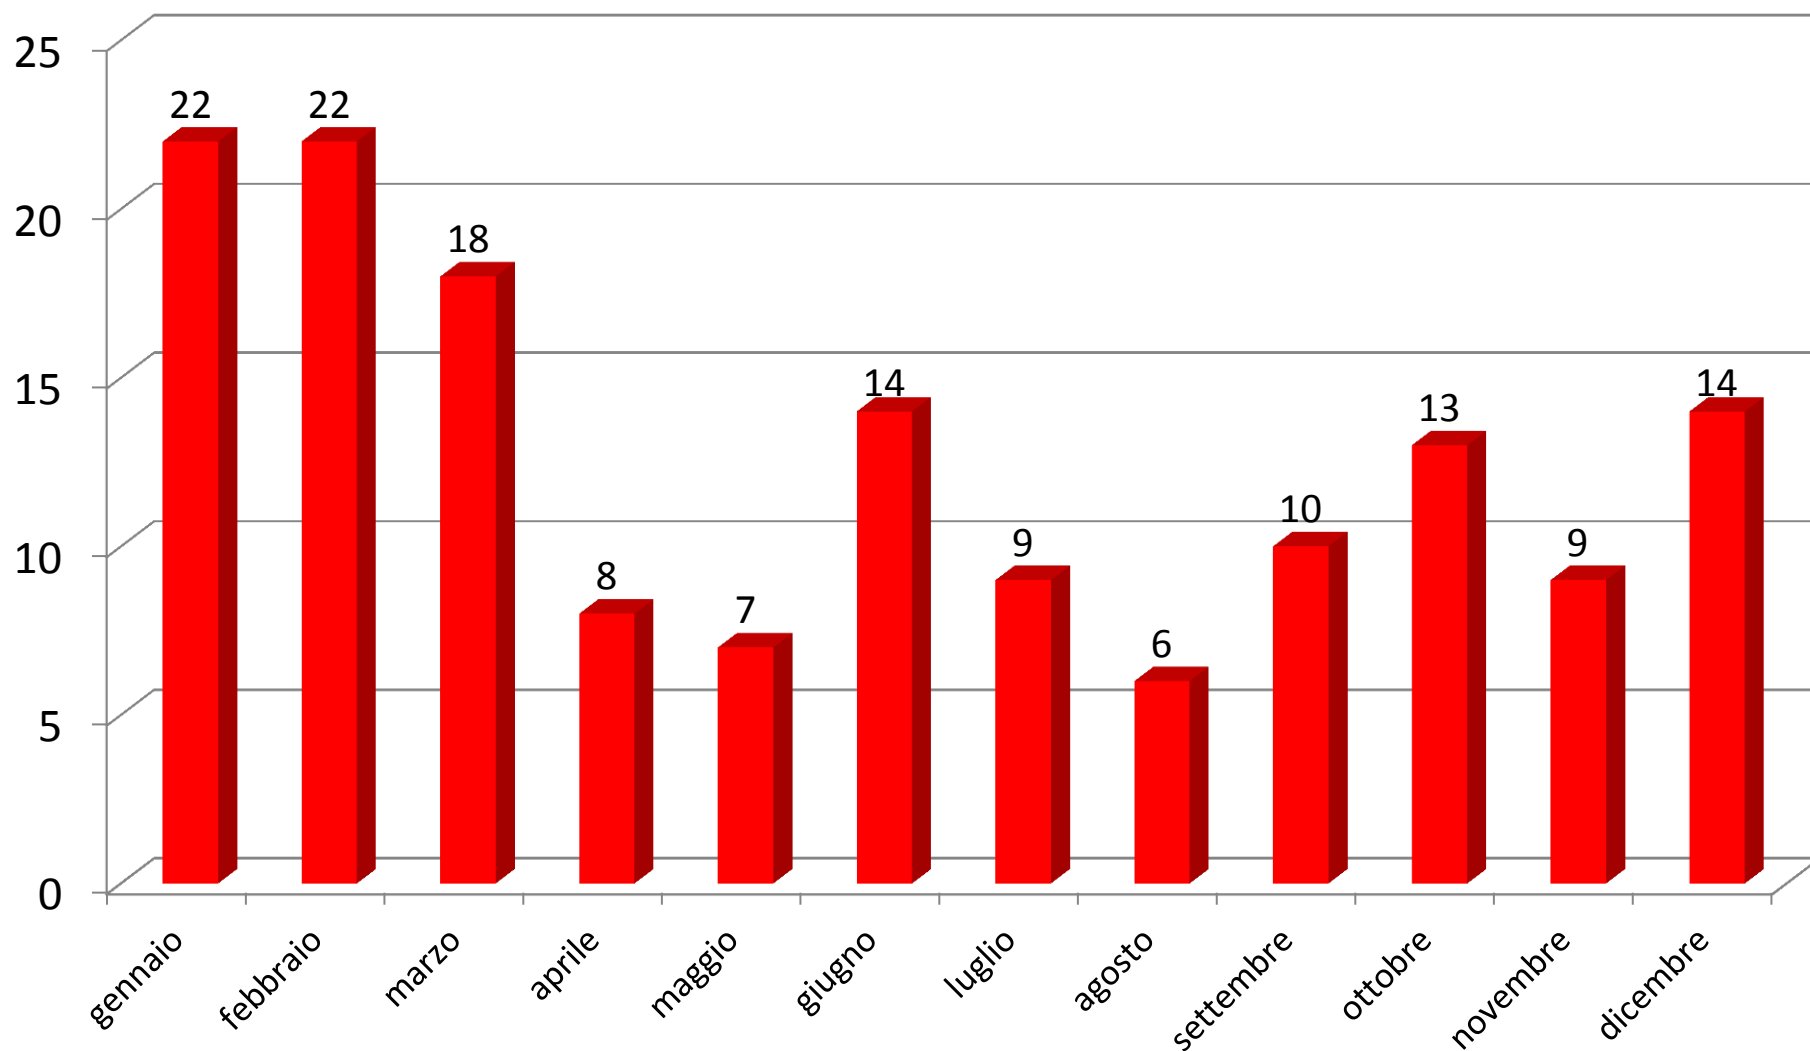

ANNO 2012

Dirigente Superiore Dott. Ing. **Maurizio D'Addato**

Morti per Incendio ed Esplosione in ITALIA (Ripartizione Mensile - ANNO 2012)

TOTALE MORTI 152

Morti per Incendio ed Esplosione in ITALIA (Ripartizione Regionale - Anno 2012)

TOTALE MORTI 152

Feriti per Incendio ed Esplosione in ITALIA (Ripartizione Mensile- Anno 2012)

TOTALE FERITI 565

Ripartizione percentuale morti da esplosione ed incendio in ITALIA (Anno 2012)

TOTALE MORTI 152

Feriti per incendio ed esplosione in ITALIA (Ripartizione Regionale – Anno 2012)

TOTALE FERITI 565

Morti per incendio ed esplosione in ITALIA (Ripartizione per Attività-Anno2012)

TOTALE MORTI 152

Feriti per Incendio ed Esplosione in ITALIA (Ripartizione per attività -Anno 2012)

TOTALE FERITI 565

Morti per incendio ed esplosione in ITALIA (Ripartizione Geografica - Anno 2012)

TOTALE MORTI 152

Si ringrazia per la cortese attenzione

Dirigente Superiore Dott. Ing. Maurizio D'ADDATO