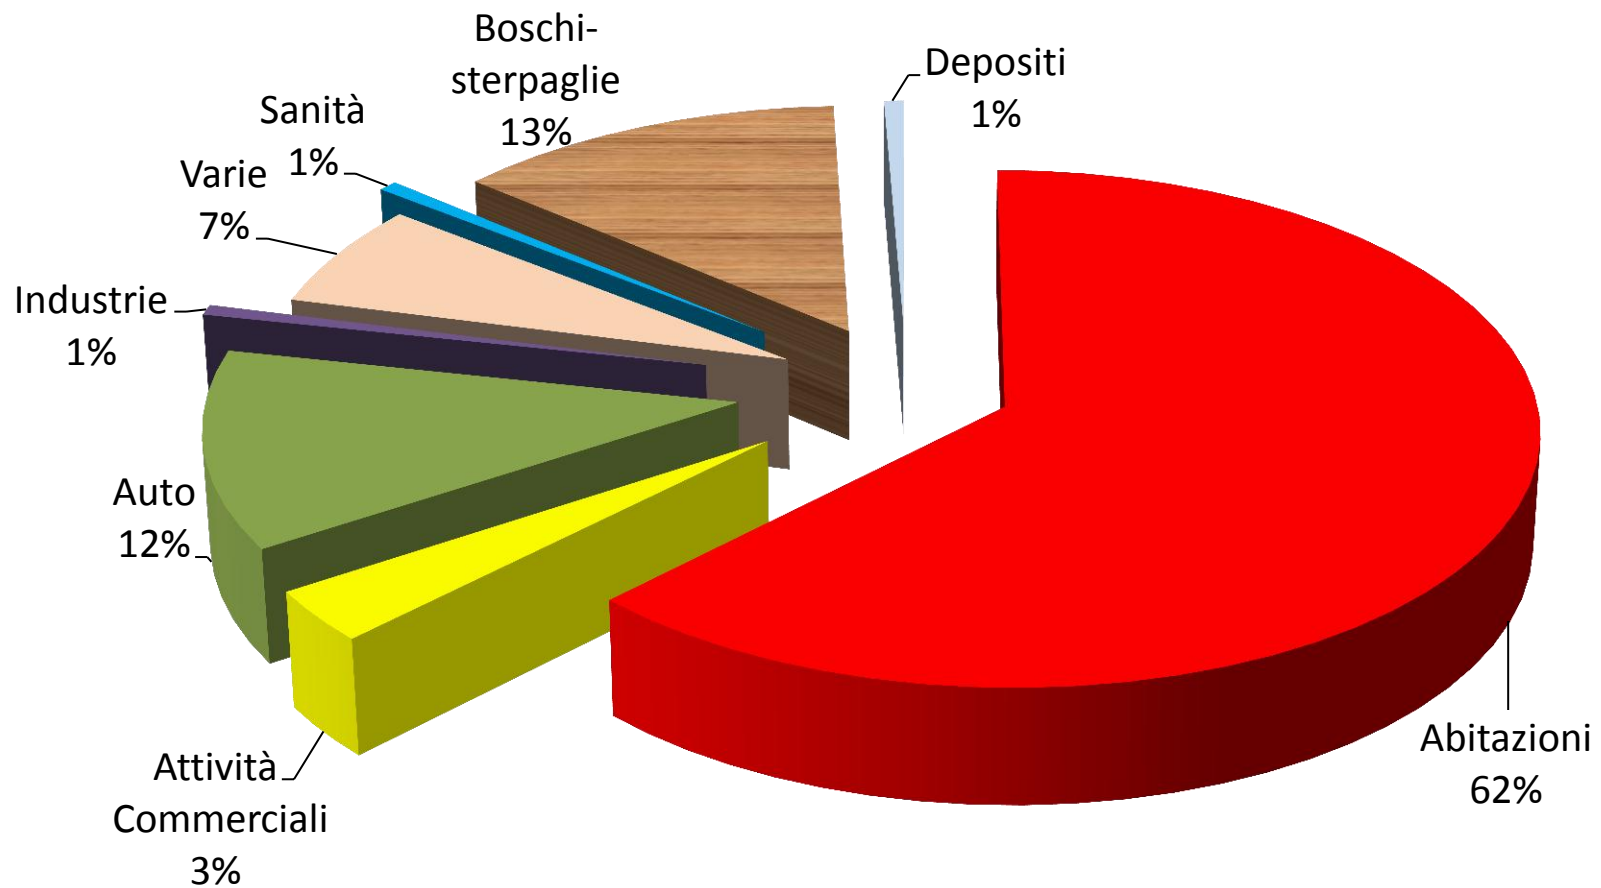

ANNO 2012

Dirigente Superiore Dott. Ing. **Maurizio D'Addato**

Morti per Incendio ed Esplosione in ITALIA (Ripartizione Mensile - ANNO 2012)

TOTALE MORTI 152

Morti per Incendio ed Esplosione in ITALIA (Ripartizione Regionale - Anno 2012)

TOTALE MORTI 152

Feriti per Incendio ed Esplosione in ITALIA (Ripartizione Mensile- Anno 2012)

TOTALE FERITI 565

Ripartizione percentuale morti da esplosione ed incendio in ITALIA (Anno 2012)

TOTALE MORTI 152

Feriti per incendio ed esplosione in ITALIA (Ripartizione Regionale – Anno 2012)

TOTALE FERITI 565

Morti per incendio ed esplosione in ITALIA (Ripartizione per Attività-Anno2012)

TOTALE MORTI 152

Feriti per Incendio ed Esplosione in ITALIA (Ripartizione per attività -Anno 2012)

TOTALE FERITI 565

Morti per incendio ed esplosione in ITALIA (Ripartizione Geografica - Anno 2012)

TOTALE MORTI 152

Si ringrazia per la cortese attenzione

Dirigente Superiore Dott. Ing. Maurizio D'ADDATO