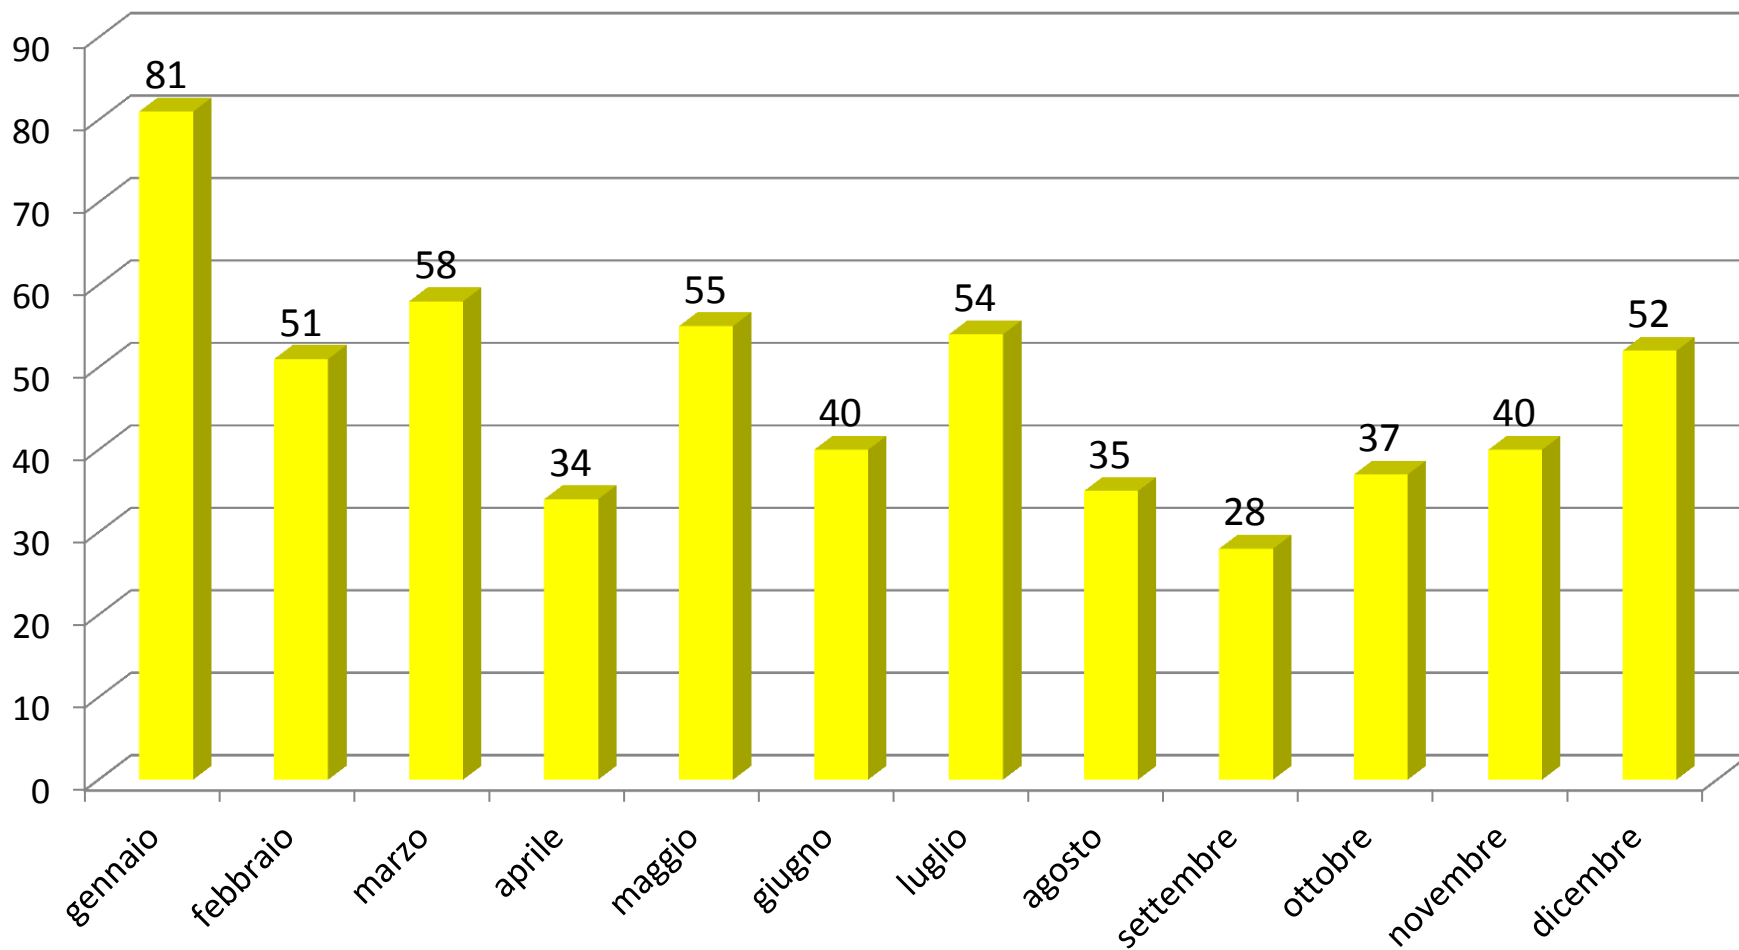

ANNO 2012

Dirigente Superiore Dott. Ing. **Maurizio D'Addato**

Morti per Incendio ed Esplosione in ITALIA (Ripartizione Mensile - ANNO 2012)

TOTALE MORTI 152

Morti per Incendio ed Esplosione in ITALIA (Ripartizione Regionale - Anno 2012)

TOTALE MORTI 152

Feriti per Incendio ed Esplosione in ITALIA (Ripartizione Mensile- Anno 2012)

TOTALE FERITI 565

Ripartizione percentuale morti da esplosione ed incendio in ITALIA (Anno 2012)

TOTALE MORTI 152

Feriti per incendio ed esplosione in ITALIA (Ripartizione Regionale – Anno 2012)

TOTALE FERITI 565

Morti per incendio ed esplosione in ITALIA (Ripartizione per Attività-Anno2012)

TOTALE MORTI 152

Feriti per Incendio ed Esplosione in ITALIA (Ripartizione per attività -Anno 2012)

TOTALE FERITI 565

Morti per incendio ed esplosione in ITALIA (Ripartizione Geografica - Anno 2012)

TOTALE MORTI 152

Si ringrazia per la cortese attenzione

Dirigente Superiore Dott. Ing. Maurizio D'ADDATO