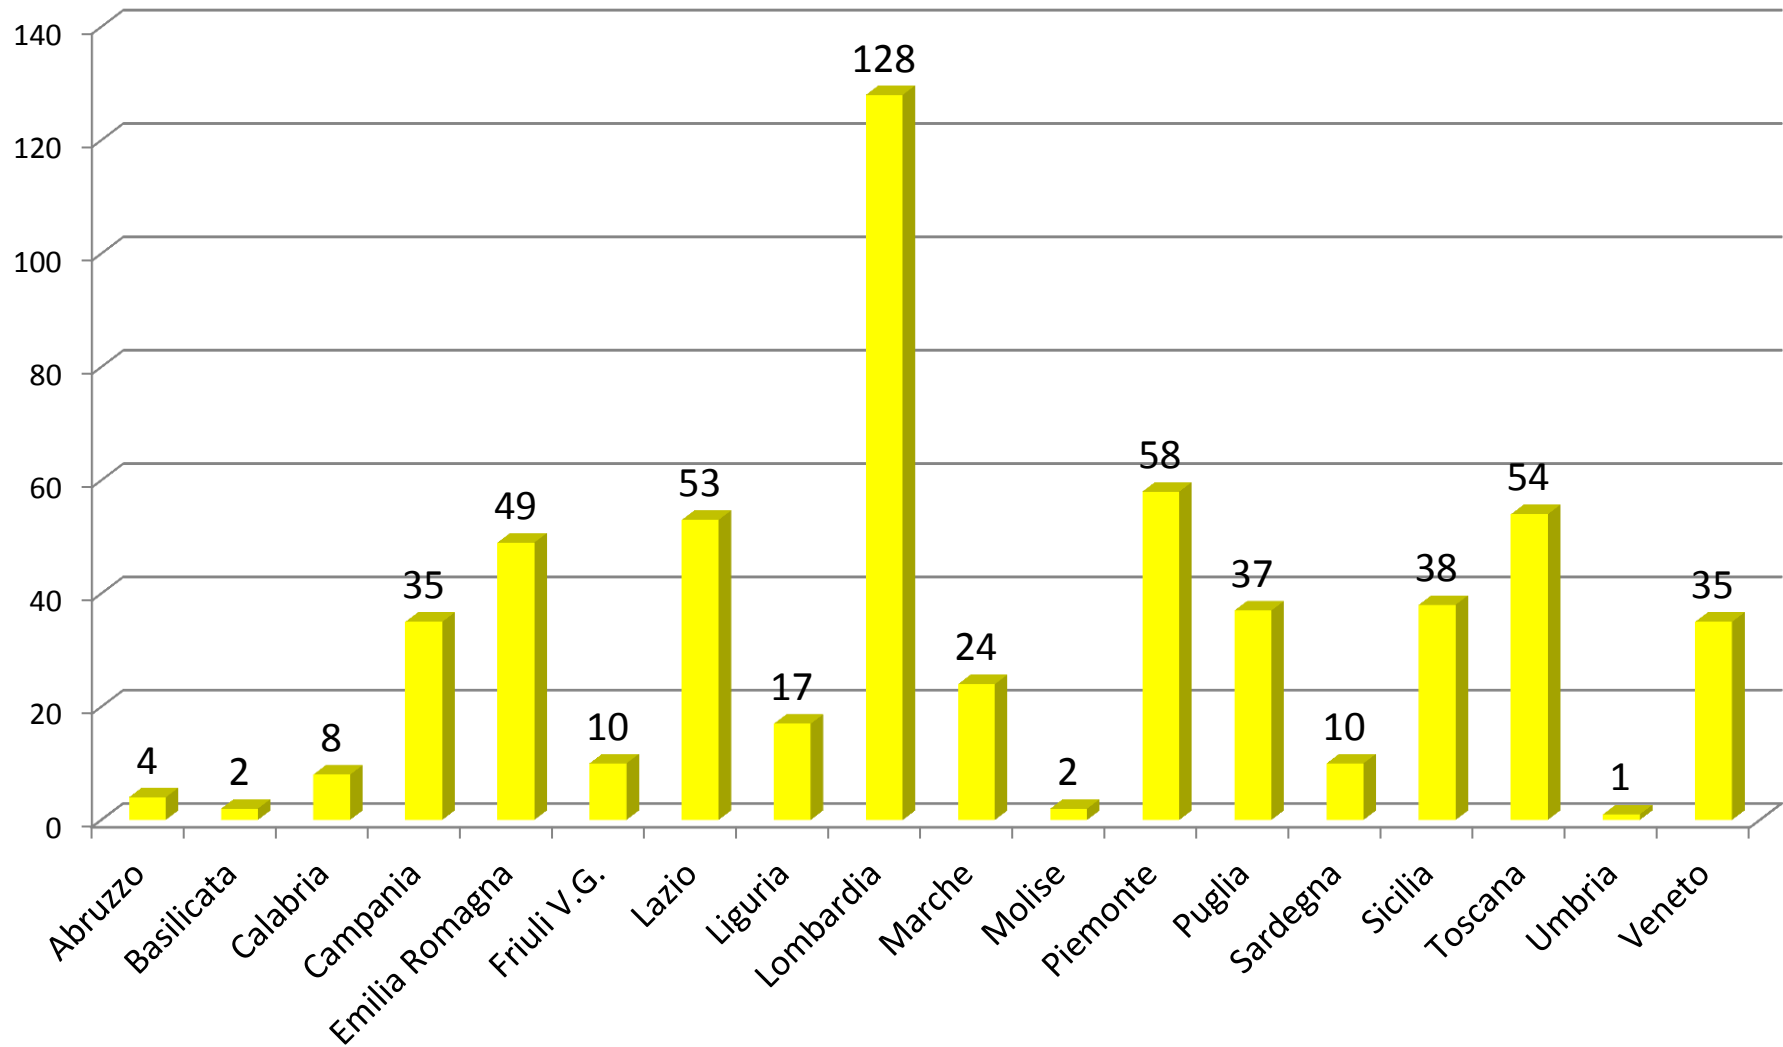

ANNO 2012

Dirigente Superiore Dott. Ing. **Maurizio D'Addato**

Morti per Incendio ed Esplosione in ITALIA (Ripartizione Mensile - ANNO 2012)

TOTALE MORTI 152

Morti per Incendio ed Esplosione in ITALIA (Ripartizione Regionale - Anno 2012)

TOTALE MORTI 152

Feriti per Incendio ed Esplosione in ITALIA (Ripartizione Mensile- Anno 2012)

TOTALE FERITI 565

Ripartizione percentuale morti da esplosione ed incendio in ITALIA (Anno 2012)

TOTALE MORTI 152

Feriti per incendio ed esplosione in ITALIA (Ripartizione Regionale – Anno 2012)

TOTALE FERITI 565

Morti per incendio ed esplosione in ITALIA (Ripartizione per Attività-Anno2012)

TOTALE MORTI 152

Feriti per Incendio ed Esplosione in ITALIA (Ripartizione per attività -Anno 2012)

TOTALE FERITI 565

Morti per incendio ed esplosione in ITALIA (Ripartizione Geografica - Anno 2012)

TOTALE MORTI 152

Si ringrazia per la cortese attenzione

Dirigente Superiore Dott. Ing. Maurizio D'ADDATO