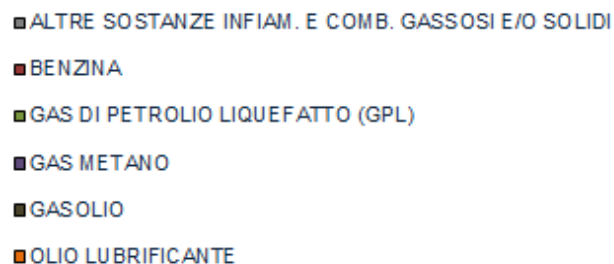

DETTAGLIO SOSTANZA	DETTAGLIO TIPOLOGIA	DETTAGLIO LUOGO	DETTAGLIO CAUSA	INTERVENTI
ALTRE SOSTANZE INFIAM. E COMB. GASSOSI E/O SOLIDI	RIBALTAMENTO DI MEZZO TRASPORTANTE MERCI PERICOLOSE	STRADE EXTRAURBANE	RIBALTAMENTI	1
ALTRE SOSTANZE INFIAM. E COMB. GASSOSI E/O SOLIDI	INCIDENTE STRADALE GENERICO	STRADE CITTADINE	ECESSIVA VELOCITA	1
ALTRE SOSTANZE INFIAM. E COMB. GASSOSI E/O SOLIDI	INCIDENTE STRADALE GENERICO	STRADE CITTADINE	RIBALTAMENTI	1
ALTRE SOSTANZE INFIAM. E COMB. GASSOSI E/O SOLIDI	INCIDENTE STRADALE GENERICO	STRADE EXTRAURBANE	ECESSIVA VELOCITA	1
BENZINA	INCIDENTE STRADALE GENERICO	STRADE EXTRAURBANE	RIBALTAMENTI	1
BENZINA	INCIDENTE STRADALE GENERICO	STRADE CITTADINE	SCONTRI	3
BENZINA	INCIDENTE STRADALE GENERICO	STRADE CITTADINE	RIBALTAMENTI	1
GAS DI PETROLIO LIQUIFATTO (GPL)	INCIDENTE STRADALE GENERICO	STRADE CITTADINE	SCONTRI	1
GAS DI PETROLIO LIQUIFATTO (GPL)	INCIDENTE STRADALE GENERICO	STRADE EXTRAURBANE	ALTRO INCIDENTE E RIBALT. STRADALE	1
GAS METANO	INCIDENTE STRADALE GENERICO	STRADE EXTRAURBANE	SCONTRI	1
GAS METANO	INCIDENTE STRADALE GENERICO	STRADE CITTADINE	SCONTRI	2
GAS METANO	INCIDENTE STRADALE GENERICO	STRADE CITTADINE	ALTRO INCIDENTE E RIBALT. STRADALE	3
GASOLIO	INCIDENTE STRADALE GENERICO	STRADE CITTADINE	SCONTRI	2
OLIO LUBRIFICANTE	INCIDENTE STRADALE GENERICO	STRADE EXTRAURBANE	RIBALTAMENTI	1
OLIO LUBRIFICANTE	INCIDENTE STRADALE GENERICO	STRADE EXTRAURBANE	SCONTRI	1