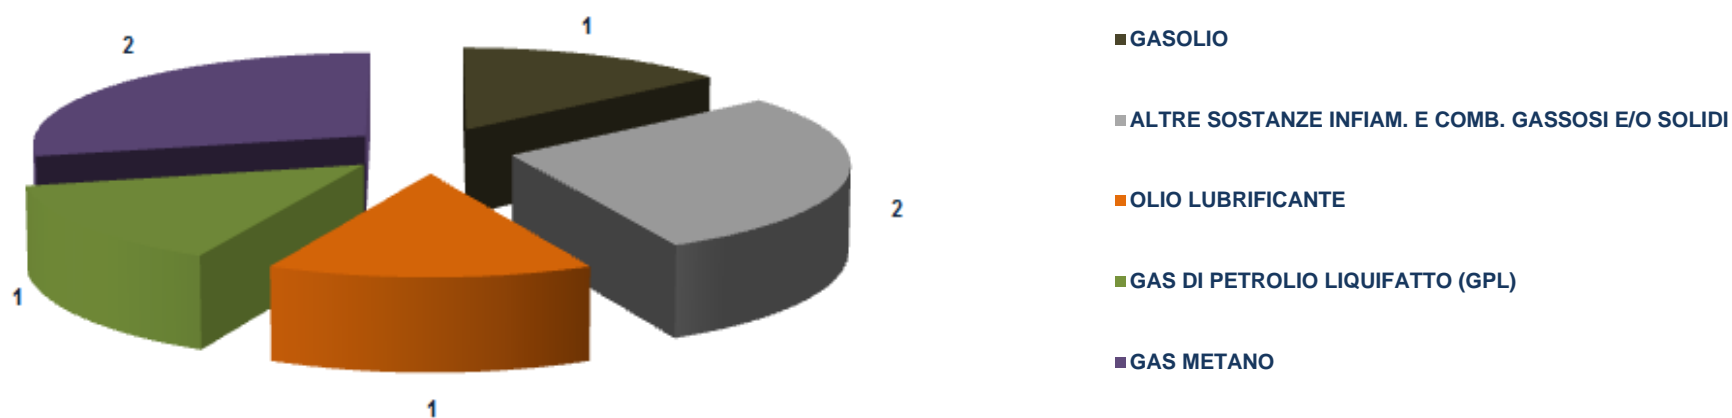

Liguria Anno 2011

DETTAGLIO SOSTANZA	DETTAGLIO TIPOLOGIA	DETTAGLIO LUOGO	DETTAGLIO CAUSA	INTERVENTI
ALTRE SOSTANZE INFIAM. E COMB. GASSOSI E/O SOLIDI	INCIDENTE STRADALE GENERICO	STRADE EXTRAURBANE	ECESSIVA VELOCITA	1
ALTRE SOSTANZE INFIAM. E COMB. GASSOSI E/O SOLIDI	INCIDENTE STRADALE CON MEZZO TRASPORTANTE MERCI PERICOLOSE	STRADE EXTRAURBANE	ALTRO INCIDENTE E RIBALT. STRADALE	1
GAS DI PETROLIO LIQUIFATTO (GPL)	RIBALTAMENTO DI MEZZO TRASPORTANTE MERCI PERICOLOSE	STRADE CITTADINE	ALTRO INCIDENTE E RIBALT. STRADALE	1
GAS METANO	INCIDENTE STRADALE GENERICO	STRADE EXTRAURBANE	ALTRO INCIDENTE E RIBALT. STRADALE	1
GAS METANO	INCIDENTE STRADALE GENERICO	STRADE CITTADINE	SCONTRI	1
GASOLIO	INCIDENTE STRADALE GENERICO	STRADE EXTRAURBANE	SCONTRI	1
OLIO LUBRIFICANTE	INCIDENTE STRADALE GENERICO	STRADE CITTADINE	SCONTRI	1