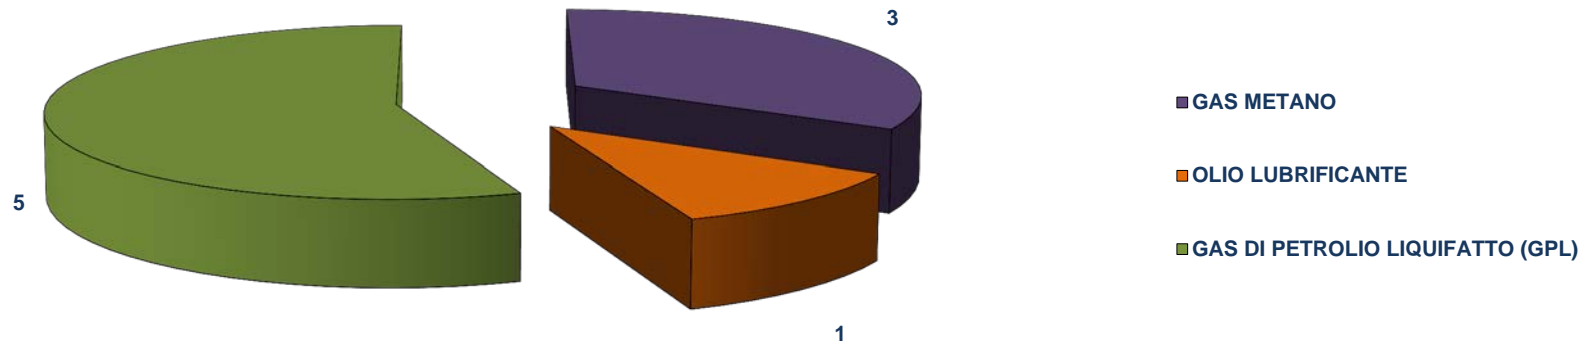

Campania Anno 2011

DETTAGLIO SOSTANZA	DETTAGLIO TIPOLOGIA	DETTAGLIO LUOGO	DETTAGLIO CAUSA	INTERVENTI
GAS DI PETROLIO LIQUIFATTO (GPL)	INCIDENTE STRADALE GENERICO	STRADE CITTADINE	SCONTRI	2
GAS DI PETROLIO LIQUIFATTO (GPL)	RIBALTAMENTO DI MEZZO TRASPORTANTE MERCİ PERICOLOSE	STRADE EXTRAURBANE	RIBALTAMENTI	2
GAS DI PETROLIO LIQUIFATTO (GPL)	INCIDENTE STRADALE CON MEZZO TRASPORTANTE MERCİ PERICOLOSE	STRADE EXTRAURBANE	ALTRO INCIDENTE E RIBALT. STRADALE	1
GAS METANO	INCIDENTE STRADALE GENERICO	STRADE CITTADINE	SCONTRI	2
GAS METANO	INCIDENTE STRADALE GENERICO	STRADE CITTADINE	ALTRO INCIDENTE E RIBALT. STRADALE	1
OLIO LUBRIFICANTE	INCIDENTE STRADALE GENERICO	STRADE CITTADINE	SCONTRI	1