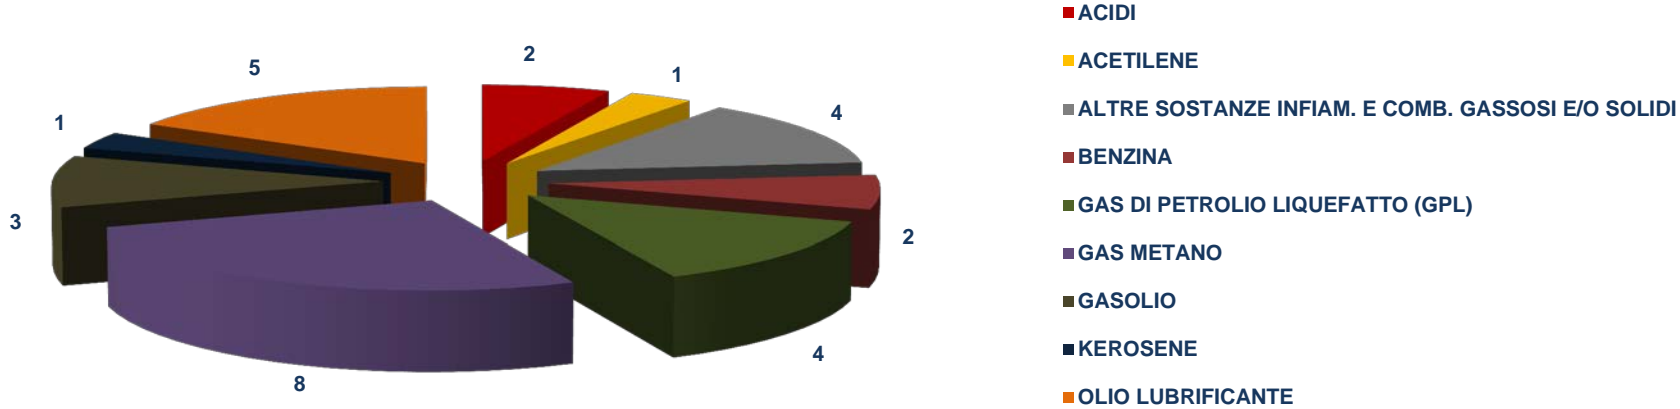

DETTAGLIO SOSTANZA	DETTAGLIO TIPOLOGIA	DETTAGLIO LUOGO	DETTAGLIO CAUSA	INTERVENTI

KEROSENE	INCIDENTE STRADALE CON MEZZO TRASPORTANTE MERCI PERICOLOSE	STRADE EXTRAURBANE	SCONTRI	1
OLIO LUBRIFICANTE	INCIDENTE STRADALE GENERICO	STRADE EXTRAURBANE	SCONTRI	1
OLIO LUBRIFICANTE	INCIDENTE STRADALE GENERICO	STRADE CITTADINE	SCONTRI	3
OLIO LUBRIFICANTE	INCIDENTE STRADALE GENERICO	STRADE CITTADINE	RIBALTAMENTI	1