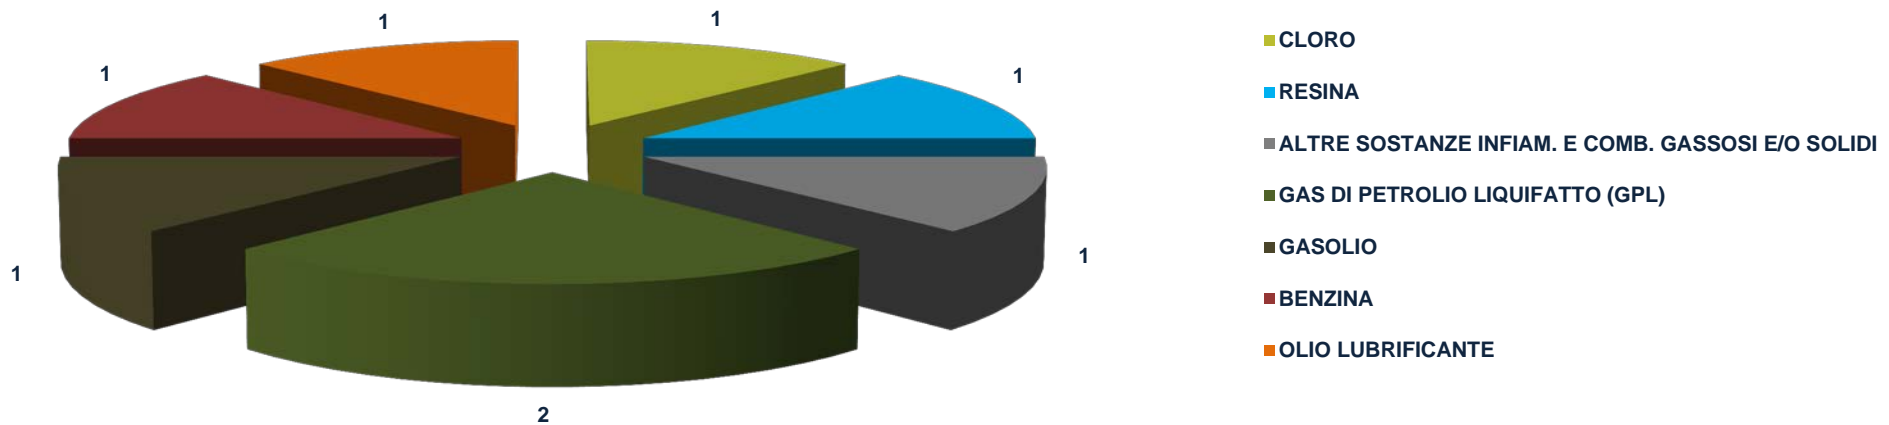

Marche Anno 2011

DETTAGLIO SOSTANZA	DETTAGLIO TIPOLOGIA	DETTAGLIO LUOGO	DETTAGLIO CAUSA	INTERVENTI
ALTRE SOSTANZE INFIAM. E COMB. GASSOSI E/O SOLIDI	RIBALTAMENTO DI MEZZO TRASPORTANTE MERCI PERICOLOSE	STRADE EXTRAURBANE	RIBALTAMENTI	1
BENZINA	INCIDENTE STRADALE GENERICO	STRADE EXTRAURBANE	SCONTRI	1
COLORO	RIBALTAMENTO DI MEZZO TRASPORTANTE MERCI PERICOLOSE	STRADE EXTRAURBANE	OSTACOLI AL TRAFFICO DI MATERIALI IN GENERE	1
GAS DI PETROLIO LIQUIFATTO (GPL)	RIBALTAMENTO DI MEZZO TRASPORTANTE MERCI PERICOLOSE	STRADE EXTRAURBANE	RIBALTAMENTI	2
GASOLIO	INCIDENTE STRADALE CON MEZZO TRASPORTANTE MERCI PERICOLOSE	STRADE CITTADINE	ALTRO INCIDENTE E RIBALT. STRADALE	1
OLIO LUBRIFICANTE	INCIDENTE STRADALE GENERICO	STRADE EXTRAURBANE	ALTRO INCIDENTE E RIBALT. STRADALE	1
RESINE	INCIDENTE STRADALE CON MEZZO TRASPORTANTE MERCI PERICOLOSE	STRADE EXTRAURBANE	RIBALTAMENTI	1