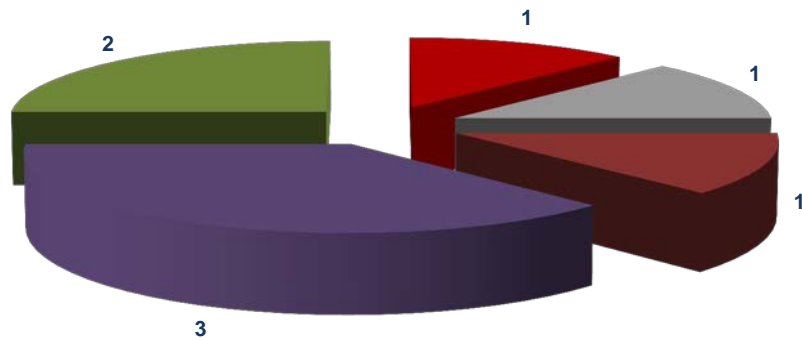

Calabria Anno 2011

DETTAGLIO SOSTANZA	DETTAGLIO TIPOLOGIA	DETTAGLIO LUOGO	DETTAGLIO CAUSA	INTERVENTI
ACIDI	INCIDENTE STRADALE CON MEZZO TRASPORTANTE MERCI PERICOLOSE	STRADE EXTRAURBANE	ALTRO INCIDENTE E RIBALT. STRADALE	1
ALTRE SOSTANZE INFIAM. E COMB. GASSOSI E/O SOLIDI	INCIDENTE STRADALE CON MEZZO TRASPORTANTE MERCI PERICOLOSE	ZONE PORTUALI	ALTRO INCIDENTE E RIBALT. STRADALE	1
BENZINA	RIBALTAMENTO DI MEZZO TRASPORTANTE MERCI PERICOLOSE	STRADE EXTRAURBANE	RIBALTAMENTI	1
GAS METANO	INCIDENTE STRADALE GENERICO	STRADE CITTADINE	SCONTRI	1
GAS METANO	INCIDENTE STRADALE GENERICO	STRADE CITTADINE	SCONTRI	1
GAS METANO	INCIDENTE STRADALE GENERICO	STRADE CITTADINE	ALTRO INCIDENTE E RIBALT. STRADALE	1
GAS DI PETROLIO LIQUIFATTO (GPL)	INCIDENTE STRADALE CON MEZZO TRASPORTANTE MERCI PERICOLOSE	STRADE EXTRAURBANE	SCONTRI	1
GAS DI PETROLIO LIQUIFATTO (GPL)	INCIDENTE STRADALE GENERICO	STRADE EXTRAURBANE	SCONTRI	1

- ACIDI
- ALTRE SOSTANZE INFIAM. E COMB. GASSOSI E/O SOLIDI
- BENZINA
- GAS METANO