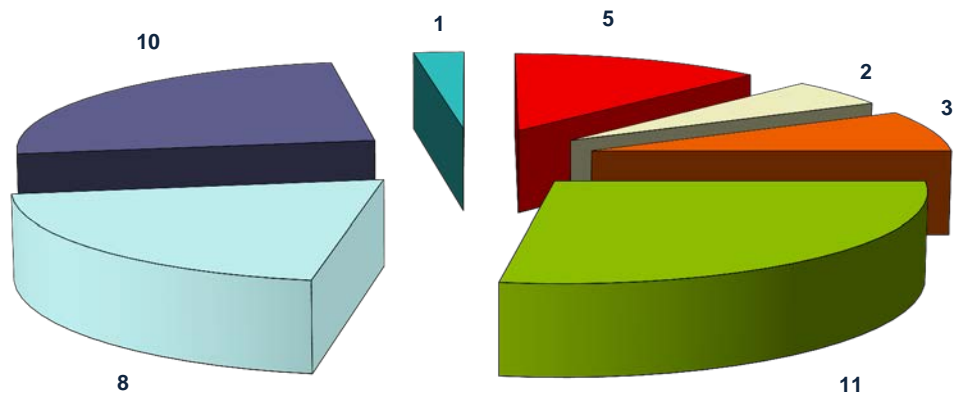

DETTAGLIO SOSTANZA	DETTAGLIO TIPOLOGIA	DETTAGLIO LUOGO	DETTAGLIO CAUSA	INTERVENTI
OLIO LUBRIFICANTE	INCIDENTE STRADALE GENERICO	STRADE EXTRAURBANE	SCONTRI	4
OLIO LUBRIFICANTE	INCIDENTE STRADALE GENERICO	STRADE EXTRAURBANE	ALTRO INCIDENTE E RIBALT. STRADALE	1
OLIO LUBRIFICANTE	INCIDENTE STRADALE GENERICO	STRADE CITTADINE	SCONTRI	4
OLIO LUBRIFICANTE	INCIDENTE STRADALE GENERICO	STRADE CITTADINE	ALTRO INCIDENTE E RIBALT. STRADALE	1
SOLVENTI	INCIDENTE STRADALE GENERICO	STRADE EXTRAURBANE	RIBALTAMENTI	1

- ALTRE SOSTANZE INFIAM. E COMB. GASSOSI E/O SOLIDI
- BENZINA
- GAS DI PETROLIO LIQUEFATTO (GPL)
- GAS METANO
- GASOLIO
- OLIO LUBRIFICANTE
- SOLVENTI

A
G
B
G
(C
G
G
O
S