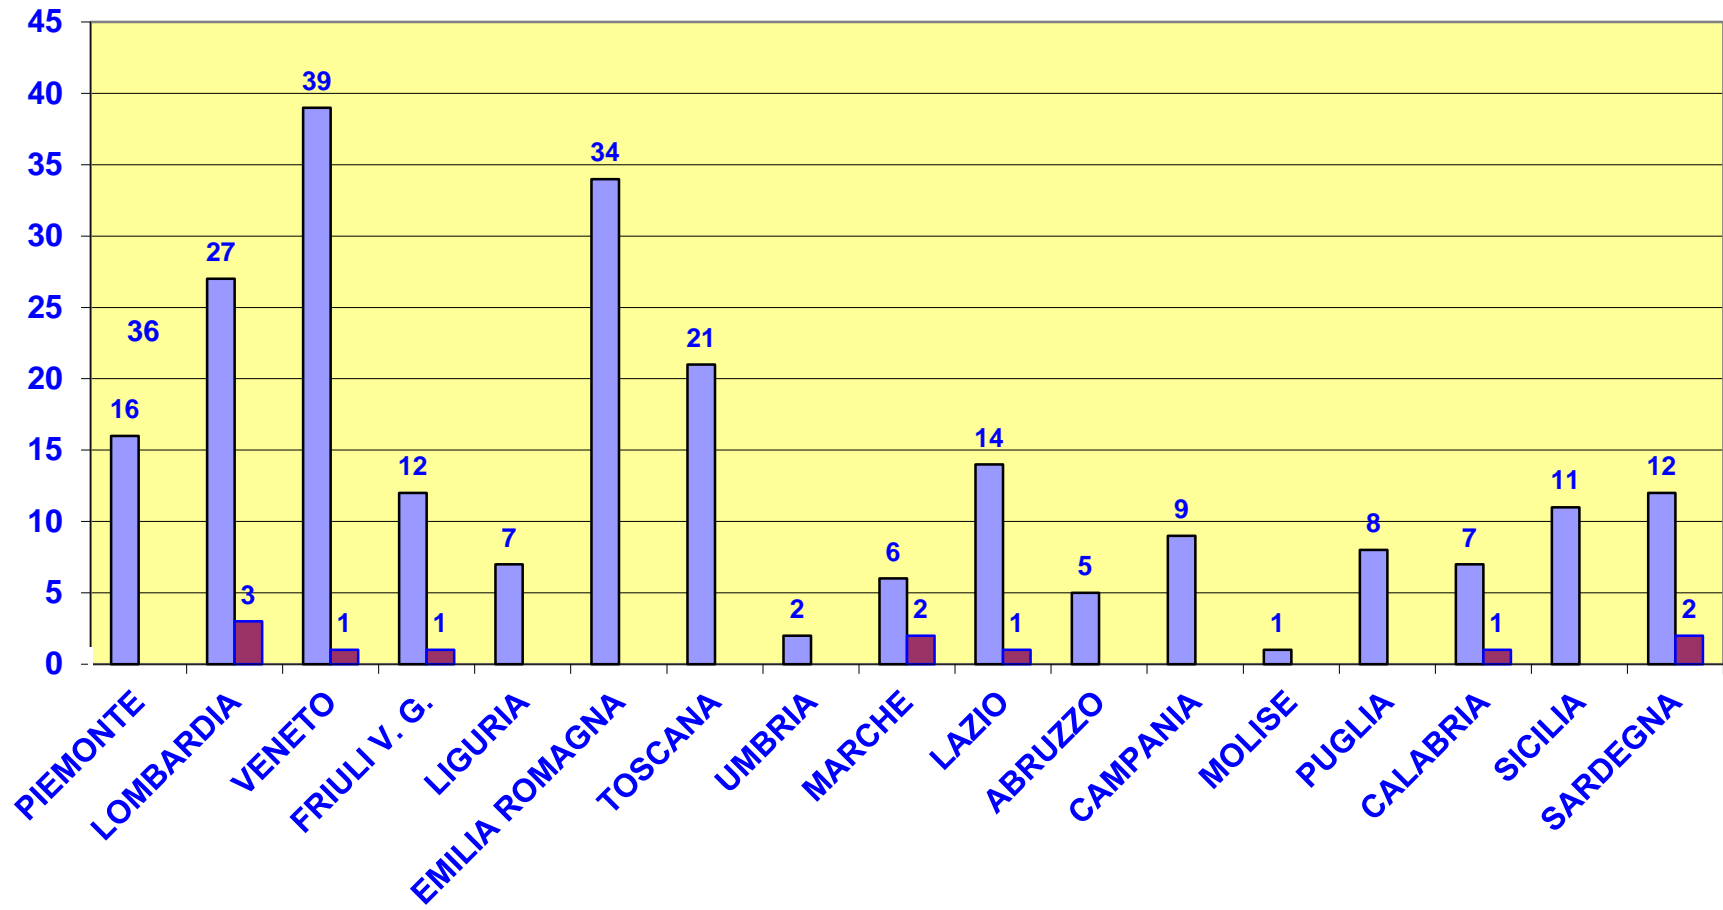

**Incidenti stradali coinvolgenti sostanze pericolose raggruppati per:
sostanze chimiche altri infiammabili e combustibili gassosi e/o solidi
Anno 2011**

<i>REGIONI</i>	<i>COMBUSTILI GASSOSI E SOLIDI</i>	<i>SOSTANZE CHIMICHE</i>	<i>TOTALE PER REGIONE</i>
PIEMONTE	16		16
LOMBARDIA	27	3	30
VENETO	39	1	40
FRIULI V. G.	12	1	13
LIGURIA	7		7
EMILIA ROMAGNA	34		34
TOSCANA	21		21
UMBRIA	2		2
MARCHE	6	2	8
LAZIO	14	1	15
ABRUZZO	5		5
CAMPANIA	9		9
MOLISE	1		1
PUGLIA	8		8
CALABRIA	7	1	8
SICILIA	11		11
SARDEGNA	12	2	14
TOTALE	231	11	242