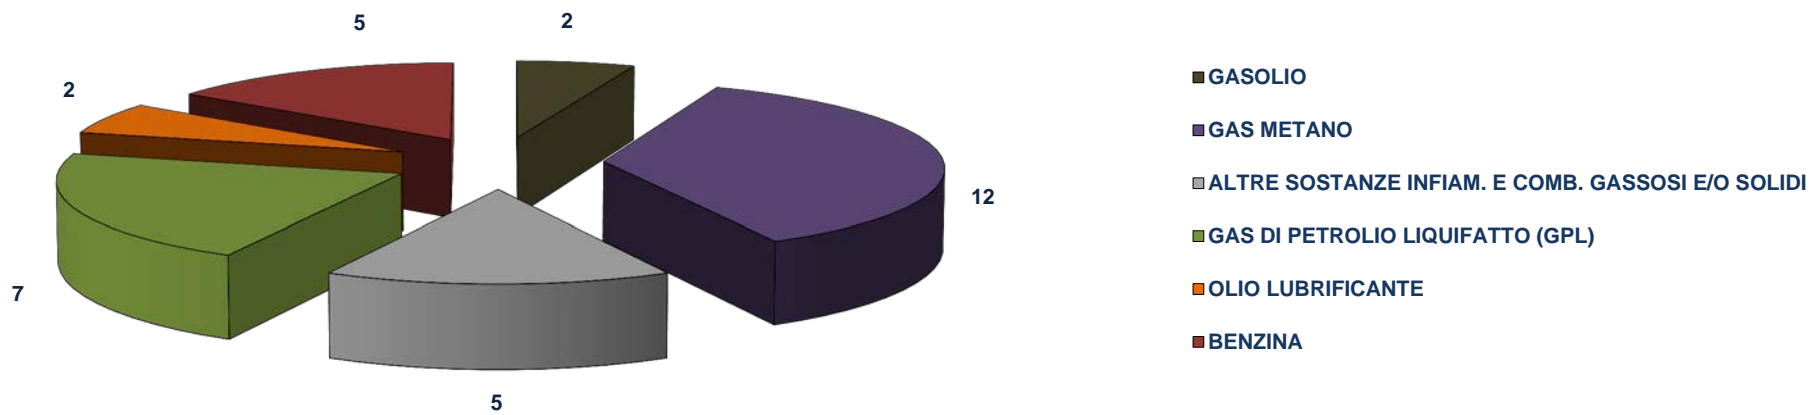

DETTAGLIO SOSTANZA	DETTAGLIO TIPOLOGIA	DETTAGLIO LUOGO	DETTAGLIO CAUSA	INTERVENTI
GASOLIO	INCIDENTE STRADALE CON MEZZO TRASPORTANTE MERCI PERICOLOSE	STRADE CITTADINE	ALTRO INCIDENTE E RIBALT. STRADALE	1
GASOLIO	INCIDENTE STRADALE GENERICO	STRADE CITTADINE	SCONTRI	1
OLIO LUBRIFICANTE	INCIDENTE STRADALE CON MEZZO TRASPORTANTE MERCI PERICOLOSE	STRADE EXTRAURBANE	SCONTRI	1
OLIO LUBRIFICANTE	INCIDENTE STRADALE GENERICO	STRADE CITTADINE	SCONTRI	1