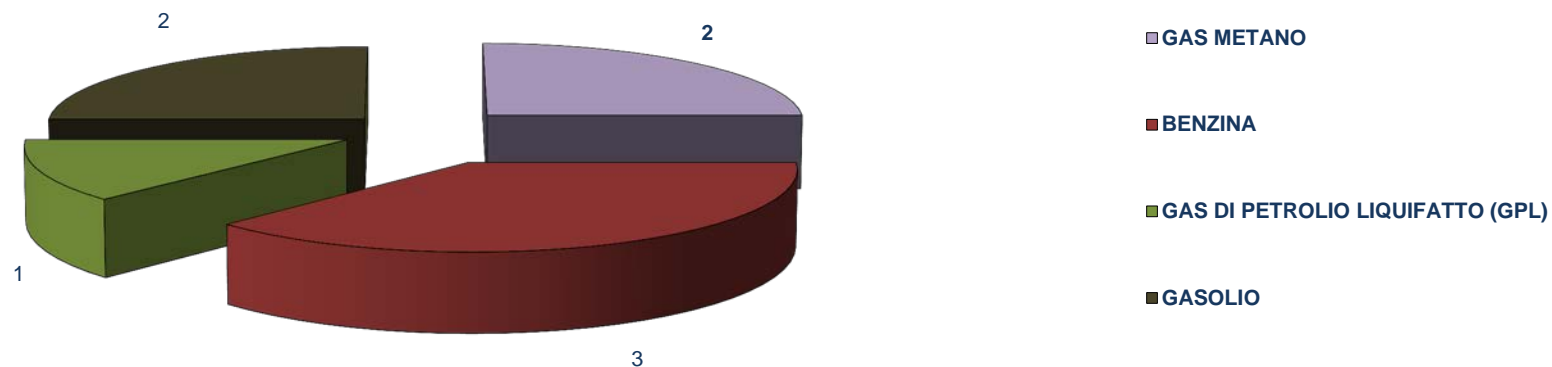

Puglia Anno 2011

DETTAGLIO SOSTANZA	DETTAGLIO TIPOLOGIA	DETTAGLIO LUOGO	DETTAGLIO CAUSA	INTERVENTI
BENZINA	INCIDENTE STRADALE GENERICO	STRADE CITTADINE	ALTRO INCIDENTE E RIBALT. STRADALE	1
BENZINA	RIBALTAMENTO DI MEZZO TRASPORTANTE MERCI PERICOLOSE	STRADE CITTADINE	SCONTRI	1
BENZINA	INCIDENTE STRADALE GENERICO	STRADE CITTADINE	SCONTRI	1
GAS DI PETROLIO LIQUIFATTO (GPL)	INCIDENTE STRADALE GENERICO	STRADE CITTADINE	SCONTRI	1
GAS METANO	RIBALTAMENTO DI MEZZO TRASPORTANTE MERCI PERICOLOSE	STRADE EXTRAURBANE	RIBALTAMENTI	1
GAS METANO	INCIDENTE STRADALE GENERICO	STRADE CITTADINE	SCONTRI	1
GASOLIO	INCIDENTE STRADALE GENERICO	STRADE EXTRAURBANE	SCONTRI	1
GASOLIO	INCIDENTE STRADALE CON MEZZO TRASPORTANTE MERCI PERICOLOSE	STRADE EXTRAURBANE	RIBALTAMENTI	1